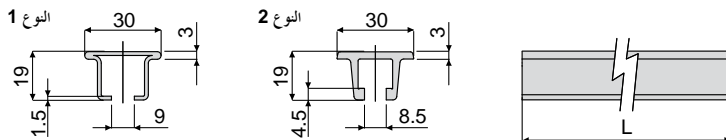

دلائل السلسلة ومُلحقات

قطعة 381 قائم دليل السلسلة

النوع 1			النوع 2		
قائم معدني من الفولاذ المقاوم للصدأ AISI 304	قائم معدني من الفولاذ المقاوم للصدأ AISI 304	اللون	قائم الألمنيوم المؤنود		
كود	كود	L	كود	اللون	L
381 / 84085	381 / 84086	الأخضر .Mt 3	381 / 84474	الأخضر .Mt 3	
381 / 84954	381 / 84955	الأخضر .Mt 6	381 / 84475	الأخضر .Mt 6	
381 / 84942	381 / 84946	الأبيض .Mt 3	381 / 84944	الأبيض .Mt 3	
381 / 84943	381 / 84947	الأبيض .Mt 6	381 / 84945	الأبيض .Mt 6	
381 / 84948	381 / 84952	الأسود .Mt 3	381 / 84950	الأسود .Mt 3	
381 / 84949	381 / 84953	الأسود .Mt 6	381 / 84951	الأسود .Mt 6	
381 / 88130	381 / 88129	الأزرق RAL 5005 .Mt 3	381 / 87424	الأزرق RAL 5005 .Mt 3	
381 / 88131	381 / 88124	الأزرق RAL 5005 .Mt 6	381 / 85541	الأزرق RAL 5005 .Mt 6	

الخامات: قائم معدني مصنوع من الفولاذ المقاوم للصدأ من نوع AISI 304 أو AISI 430 أو من الألمنيوم المؤنود، وحافة جانبية للدليل من البولي إيثيلين.

المواصفات: يتم توريدها كقضبان تبلغ 3 أو 6 أمتار.

العبوة:

- موديل طوله 3 أمتار: يُباع بالمتر - حد أدنى 6 أمتار. (2 قطعتان).
- موديل طوله 6 أمتار: يُباع بالمتر - حد أدنى 12 متراً. (2 قطعتان).

حسب الطلب:

- الحواف الجانبية لدليل السلسلة: من مادة مضادة لتراكم الكهرباء الساكنة باللون الأسود.
- العبوات: حسب طلبك.

قطعة 384 قائم دليل السلسلة

النوع 1			النوع 2		
قائم معدني من الفولاذ المقاوم للصدأ AISI 304	قائم معدني من الفولاذ المقاوم للصدأ AISI 304	اللون	قائم الألمنيوم المؤنود		
كود	كود	L	كود	اللون	L
384 / 84121	384 / 84122	.Mt 3	384 / 84476	.Mt 3	
384 / 84956	384 / 84957	.Mt 6	384 / 84477	.Mt 6	

الخامات: قائم معدني مصنوع من الفولاذ المقاوم للصدأ من نوع AISI 304 أو AISI 430 أو من الألمنيوم المؤنود، وحافة جانبية للدليل من البولي إيثيلين.

المواصفات: يتم توريدها كقضبان طولها 3 أو 6 أمتار.

العبوة:

- موديل طوله 3 أمتار: يُباع بالمتر - حد أدنى 6 أمتار. (2 قطعتان).
- موديل طوله 6 أمتار: يُباع بالمتر - حد أدنى 12 متراً. (2 قطعتان).