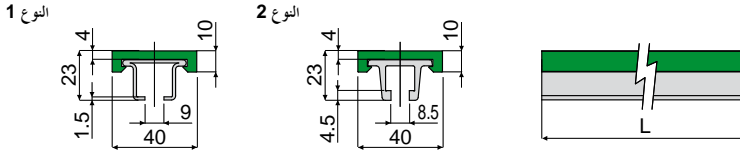

دلائل السلسلة ومُلحقات

قطعة 381 قائم دليل السلسلة

النوع 1			النوع 2		
قائم معدني من الفولاذ المقاوم للصدأ AISI 304	قائم معدني من الفولاذ المقاوم للصدأ AISI 304	اللون	قائم الألمنيوم المؤنود		
كود	كود	L	كود	اللون	L
381 / 84085	381 / 84086	الأخضر .Mt 3	381 / 84474	الأخضر .Mt 3	
381 / 84954	381 / 84955	الأخضر .Mt 6	381 / 84475	الأخضر .Mt 6	
381 / 84942	381 / 84946	الأبيض .Mt 3	381 / 84944	الأبيض .Mt 3	
381 / 84943	381 / 84947	الأبيض .Mt 6	381 / 84945	الأبيض .Mt 6	
381 / 84948	381 / 84952	الأسود .Mt 3	381 / 84950	الأسود .Mt 3	
381 / 84949	381 / 84953	الأسود .Mt 6	381 / 84951	الأسود .Mt 6	
381 / 88130	381 / 88129	الأزرق RAL 5005 .Mt 3	381 / 87424	الأزرق RAL 5005 .Mt 3	
381 / 88131	381 / 88124	الأزرق RAL 5005 .Mt 6	381 / 85541	الأزرق RAL 5005 .Mt 6	

الخامات: قائم معدني مصنوع من الفولاذ المقاوم للصدأ من نوع AISI 304 أو AISI 430 أو من الألمنيوم المؤنود، وحافة جانبية للدليل من البولي إيثيلين.

المواصفات: يتم توريدها كقضبان تبلغ 3 أو 6 أمتار.

العبوة:

- موديل طوله 3 أمتار: يُباع بالمتر - حد أدنى 6 أمتار. (2 قطعتان).
- موديل طوله 6 أمتار: يُباع بالمتر - حد أدنى 12 متراً. (2 قطعتان).

حسب الطلب:

- الحواف الجانبية لدليل السلسلة: من مادة مضادة لتراكم الكهرباء الساكنة باللون الأسود.
- العبوات: حسب طلبك.

قطعة 384 قائم دليل السلسلة

النوع 1			النوع 2		
قائم معدني من الفولاذ المقاوم للصدأ AISI 304	قائم معدني من الفولاذ المقاوم للصدأ AISI 304	اللون	قائم الألمنيوم المؤنود		
كود	كود	L	كود	اللون	L
384 / 84121	384 / 84122	.Mt 3	384 / 84476	.Mt 3	
384 / 84956	384 / 84957	.Mt 6	384 / 84477	.Mt 6	

الخامات: قائم معدني مصنوع من الفولاذ المقاوم للصدأ من نوع AISI 304 أو AISI 430 أو من الألمنيوم المؤنود، وحافة جانبية للدليل من البولي إيثيلين.

المواصفات: يتم توريدها كقضبان طولها 3 أو 6 أمتار.

العبوة:

- موديل طوله 3 أمتار: يُباع بالمتر - حد أدنى 6 أمتار. (2 قطعتان).
- موديل طوله 6 أمتار: يُباع بالمتر - حد أدنى 12 متراً. (2 قطعتان).