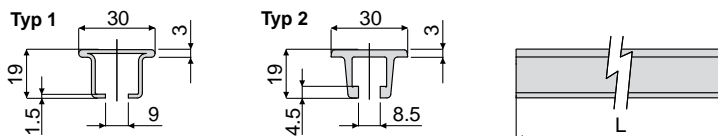

Kettenführungsprofile und Zubehör

Teil 381 Kettenführungsprofil

Typ 1				Typ 2		
Metallprofil aus Edelstahl AISI 304		Metallprofil aus Edelstahl AISI 430		Metallprofil aus Eloxaluminium		
Code	Code	Farbe	L	Code	Farbe	L
381 / 84085	381 / 84086	Grün	3 Mt.	381 / 84474	Grün	3 Mt.
381 / 84954	381 / 84955	Grün	6 Mt.	381 / 84475	Grün	6 Mt.
381 / 84942	381 / 84946	Weiß	3 Mt.	381 / 84944	Weiß	3 Mt.
381 / 84943	381 / 84947	Weiß	6 Mt.	381 / 84945	Weiß	6 Mt.
381 / 84948	381 / 84952	Schwarz	3 Mt.	381 / 84950	Schwarz	3 Mt.
381 / 84949	381 / 84953	Schwarz	6 Mt.	381 / 84951	Schwarz	6 Mt.
381 / 88130	381 / 88129	Blau RAL 5005	3 Mt.	381 / 87424	Blau RAL 5005	3 Mt.
381 / 88131	381 / 88124	Blau RAL 5005	6 Mt.	381 / 85541	Blau RAL 5005	6 Mt.

MATERIALIEN: Metallprofil aus Edelstahl AISI 304, AISI 430 oder Eloxaluminium; Kunststoffprofil aus PE.

BESCHREIBUNG: In Stangen von 3 oder 6 Metern geliefert.

VERPACKUNG:

- Version von 3 Mt.: Mindestmenge 6 Mt. (2 Stücke);
- Version von 6 Mt.: Mindestmenge 12 Mt. (2 Stücke).

AUF ANFRAGE:

- Kunststoffprofil: aus Antistatistikmaterial, schwarz.
- Verpackung: Nicht standardmäßig.

Anwendungsbeispiel

Teil 384 Kettenführungsprofil

Typ 1			Typ 2	
Metallprofil aus Edelstahl AISI 304		Metallprofil aus Edelstahl AISI 430	Metallprofil aus Eloxaluminium	
Code	Code	L	Code	L
384 / 84121	384 / 84122	3 Mt.	384 / 84476	3 Mt.
384 / 84956	384 / 84957	6 Mt.	384 / 84477	6 Mt.

MATERIALIEN: Metallprofil aus Edelstahl AISI 304, AISI 430 oder Eloxaluminium.

BESCHREIBUNG: In Stangen von 3 oder 6 Metern geliefert.

VERPACKUNG:

- Version von 3 Mt.: Mindestmenge 6 Mt. (2 Stücke);
- Version von 6 Mt.: Mindestmenge 12 Mt. (2 Stücke).