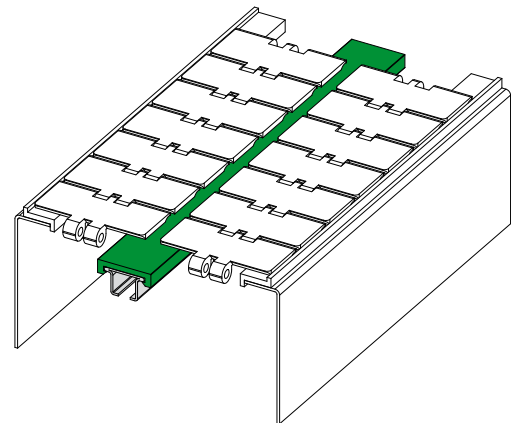

Kettenführungsprofile und Zubehör

Teil 381 Kettenführungsprofil

Typ 1				Typ 2		
Metallprofil aus Edelstahl AISI 304		Metallprofil aus Edelstahl AISI 430		Metallprofil aus Eloxaluminium		
Code	Code	Farbe	L	Code	Farbe	L
381 / 84085	381 / 84086	Grün	3 Mt.	381 / 84474	Grün	3 Mt.
381 / 84954	381 / 84955	Grün	6 Mt.	381 / 84475	Grün	6 Mt.
381 / 84942	381 / 84946	Weiß	3 Mt.	381 / 84944	Weiß	3 Mt.
381 / 84943	381 / 84947	Weiß	6 Mt.	381 / 84945	Weiß	6 Mt.
381 / 84948	381 / 84952	Schwarz	3 Mt.	381 / 84950	Schwarz	3 Mt.
381 / 84949	381 / 84953	Schwarz	6 Mt.	381 / 84951	Schwarz	6 Mt.
381 / 88130	381 / 88129	Blau RAL 5005	3 Mt.	381 / 87424	Blau RAL 5005	3 Mt.
381 / 88131	381 / 88124	Blau RAL 5005	6 Mt.	381 / 85541	Blau RAL 5005	6 Mt.

MATERIALIEN: Metallprofil aus Edelstahl AISI 304, AISI 430 oder Eloxaluminium; Kunststoffprofil aus PE.

BESCHREIBUNG: In Stangen von 3 oder 6 Metern geliefert.

VERPACKUNG:

- Version von 3 Mt.: Mindestmenge 6 Mt. (2 Stücke);
- Version von 6 Mt.: Mindestmenge 12 Mt. (2 Stücke).

AUF ANFRAGE:

- Kunststoffprofil: aus Antistatistikmaterial, schwarz.
- Verpackung: Nicht standardmäßig.

Anwendungsbeispiel

Teil 384 Kettenführungsprofil

Typ 1			Typ 2	
Metallprofil aus Edelstahl AISI 304		Metallprofil aus Edelstahl AISI 430	Metallprofil aus Eloxaluminium	
Code	Code	L	Code	L
384 / 84121	384 / 84122	3 Mt.	384 / 84476	3 Mt.
384 / 84956	384 / 84957	6 Mt.	384 / 84477	6 Mt.

MATERIALIEN: Metallprofil aus Edelstahl AISI 304, AISI 430 oder Eloxaluminium.

BESCHREIBUNG: In Stangen von 3 oder 6 Metern geliefert.

VERPACKUNG:

- Version von 3 Mt.: Mindestmenge 6 Mt. (2 Stücke);
- Version von 6 Mt.: Mindestmenge 12 Mt. (2 Stücke).