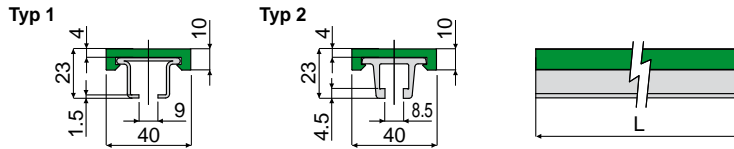

Kettenführungsprofile und Zubehör

Teil 381 Kettenführungsprofil

Typ 1				Typ 2		
Metallprofil aus Edelstahl AISI 304		Metallprofil aus Edelstahl AISI 430		Metallprofil aus Eloxaluminium		
Code	Code	Farbe	L	Code	Farbe	L
381 / 84085	381 / 84086	Grün	3 Mt.	381 / 84474	Grün	3 Mt.
381 / 84954	381 / 84955	Grün	6 Mt.	381 / 84475	Grün	6 Mt.
381 / 84942	381 / 84946	Weiß	3 Mt.	381 / 84944	Weiß	3 Mt.
381 / 84943	381 / 84947	Weiß	6 Mt.	381 / 84945	Weiß	6 Mt.
381 / 84948	381 / 84952	Schwarz	3 Mt.	381 / 84950	Schwarz	3 Mt.
381 / 84949	381 / 84953	Schwarz	6 Mt.	381 / 84951	Schwarz	6 Mt.
381 / 88130	381 / 88129	Blau RAL 5005	3 Mt.	381 / 87424	Blau RAL 5005	3 Mt.
381 / 88131	381 / 88124	Blau RAL 5005	6 Mt.	381 / 85541	Blau RAL 5005	6 Mt.

MATERIALIEN: Metallprofil aus Edelstahl AISI 304, AISI 430 oder Eloxaluminium; Kunststoffprofil aus PE.

BESCHREIBUNG: In Stangen von 3 oder 6 Metern geliefert.

VERPACKUNG:

- Version von 3 Mt.: Mindestmenge 6 Mt. (2 Stücke);
- Version von 6 Mt.: Mindestmenge 12 Mt. (2 Stücke).

AUF ANFRAGE:

- Kunststoffprofil: aus Antistatistikmaterial, schwarz.
- Verpackung: Nicht standardmäßig.

Anwendungsbeispiel

Teil 384 Kettenführungsprofil

Typ 1			Typ 2	
Metallprofil aus Edelstahl AISI 304		Metallprofil aus Edelstahl AISI 430	Metallprofil aus Eloxaluminium	
Code	Code	L	Code	L
384 / 84121	384 / 84122	3 Mt.	384 / 84476	3 Mt.
384 / 84956	384 / 84957	6 Mt.	384 / 84477	6 Mt.

MATERIALIEN: Metallprofil aus Edelstahl AISI 304, AISI 430 oder Eloxaluminium.

BESCHREIBUNG: In Stangen von 3 oder 6 Metern geliefert.

VERPACKUNG:

- Version von 3 Mt.: Mindestmenge 6 Mt. (2 Stücke);
- Version von 6 Mt.: Mindestmenge 12 Mt. (2 Stücke).