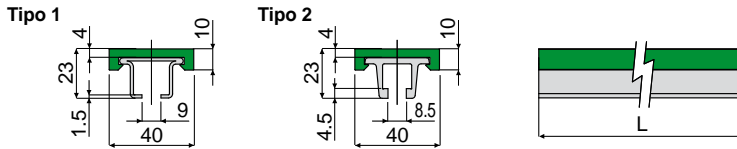

Guias de corrente e acessórios

Ref. 381 Perfil guia de corrente

Tipo 1				Tipo 2		
Perfil metálico de aço inox AISI 304		Perfil metálico de aço inox AISI 430		Perfil metálico de alumínio anodizado		
Código	Código	Cor	L	Código	Cor	L
381 / 84085	381 / 84086	Verde	3 Mt.	381 / 84474	Verde	3 Mt.
381 / 84954	381 / 84955	Verde	6 Mt.	381 / 84475	Verde	6 Mt.
381 / 84942	381 / 84946	Branco	3 Mt.	381 / 84944	Branco	3 Mt.
381 / 84943	381 / 84947	Branco	6 Mt.	381 / 84945	Branco	6 Mt.
381 / 84948	381 / 84952	Preto	3 Mt.	381 / 84950	Preto	3 Mt.
381 / 84949	381 / 84953	Preto	6 Mt.	381 / 84951	Preto	6 Mt.
381 / 88130	381 / 88129	Azul Ral 5005	3 Mt.	381 / 87424	Azul Ral 5005	3 Mt.
381 / 88131	381 / 88124	Azul Ral 5005	6 Mt.	381 / 85541	Azul Ral 5005	6 Mt.

MATERIAIS: Perfil metálico de aço inox AISI 304, AISI 430 ou alumínio anodizado; perfil da guia de polietileno.

CARACTERÍSTICAS: Fornecido em barras de 3 ou 6 metros.

EMBALAGEM:

- Versão de 3 metros: Artigo vendido a metros - mín. 6 metros (2 peças);
- Versão de 6 metros: Artigo vendido a metros - mín. 12 metros (2 peças).

SOB ENCOMENDA:

- Perfis guia de corrente: Em material antiestático preto.
- Embalagem: Sem padrão.

Ref. 384 Perfil guia de corrente

Tipo 1			Tipo 2	
Perfil metálico de aço inox AISI 304		Perfil metálico de aço inox AISI 430	Perfil metálico de alumínio anodizado	
Código	Código	L	Código	L
384 / 84121	384 / 84122	3 Mt.	384 / 84476	3 Mt.
384 / 84956	384 / 84957	6 Mt.	384 / 84477	6 Mt.

MATERIAIS: Perfil metálico de aço inox AISI 304, AISI 430 ou alumínio anodizado.

CARACTERÍSTICAS: Fornecido em barras de 3 ou 6 metros.

EMBALAGEM:

- Versão de 3 metros: Artigo vendido a metros - mín. 6 metros (2 peças);
- Versão de 6 metros: Artigo vendido a metros - mín. 12 metros (2 peças).