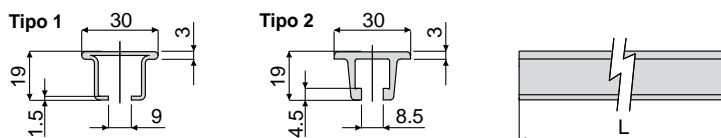

Guias de corrente e acessórios

Ref. 381 Perfil guia de corrente

Tipo 1				Tipo 2		
Perfil metálico de aço inox AISI 304		Perfil metálico de aço inox AISI 430		Perfil metálico de alumínio anodizado		
Código	Código	Cor	L	Código	Cor	L
381 / 84085	381 / 84086	Verde	3 Mt.	381 / 84474	Verde	3 Mt.
381 / 84954	381 / 84955	Verde	6 Mt.	381 / 84475	Verde	6 Mt.
381 / 84942	381 / 84946	Branco	3 Mt.	381 / 84944	Branco	3 Mt.
381 / 84943	381 / 84947	Branco	6 Mt.	381 / 84945	Branco	6 Mt.
381 / 84948	381 / 84952	Preto	3 Mt.	381 / 84950	Preto	3 Mt.
381 / 84949	381 / 84953	Preto	6 Mt.	381 / 84951	Preto	6 Mt.
381 / 88130	381 / 88129	Azul Ral 5005	3 Mt.	381 / 87424	Azul Ral 5005	3 Mt.
381 / 88131	381 / 88124	Azul Ral 5005	6 Mt.	381 / 85541	Azul Ral 5005	6 Mt.

MATERIAIS: Perfil metálico de aço inox AISI 304, AISI 430 ou alumínio anodizado; perfil da guia de polietileno.

CARACTERÍSTICAS: Fornecido em barras de 3 ou 6 metros.

EMBALAGEM:

- Versão de 3 metros: Artigo vendido a metros - mín. 6 metros (2 peças);
- Versão de 6 metros: Artigo vendido a metros - mín. 12 metros (2 peças).

SOB ENCOMENDA:

- Perfis guia de corrente: Em material antiestático preto.
- Embalagem: Sem padrão.

Ref. 384 Perfil guia de corrente

Tipo 1			Tipo 2	
Perfil metálico de aço inox AISI 304		Perfil metálico de aço inox AISI 430	Perfil metálico de alumínio anodizado	
Código	Código	L	Código	L
384 / 84121	384 / 84122	3 Mt.	384 / 84476	3 Mt.
384 / 84956	384 / 84957	6 Mt.	384 / 84477	6 Mt.

MATERIAIS: Perfil metálico de aço inox AISI 304, AISI 430 ou alumínio anodizado.

CARACTERÍSTICAS: Fornecido em barras de 3 ou 6 metros.

EMBALAGEM:

- Versão de 3 metros: Artigo vendido a metros - mín. 6 metros (2 peças);
- Versão de 6 metros: Artigo vendido a metros - mín. 12 metros (2 peças).