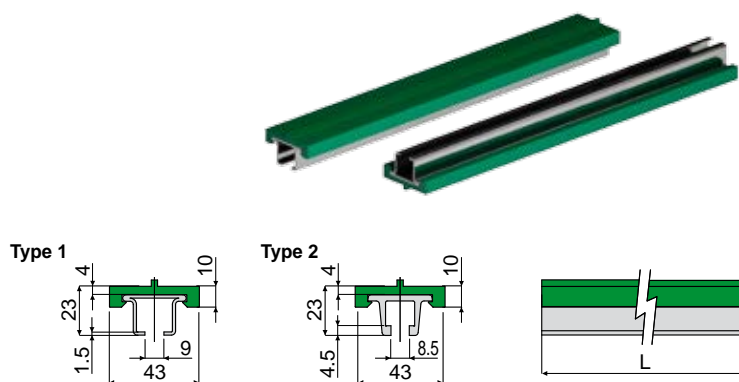

## Profil guide chaîne Réf. 385

Pour profilés d'une largeur maximale de 30 mm

Code	Couleur	L
385 / 84123	Vert	3 Mt.
385 / 84478	Vert	6 Mt.
385 / 84940	Blanc	3 Mt.
385 / 84577	Blanc	6 Mt.
385 / 84941	Noir	3 Mt.
385 / 84578	Noir	6 Mt.
385 / 88127	Bleu Ral 5005	3 Mt.
385 / 88128	Bleu Ral 5005	6 Mt.

**MATÉRIAUX:** Profil guide en polyéthylène.

**CARACTÉRISTIQUES:** Fourni en longueurs de 3 ou bien 6 Mt.

**CONDITIONNEMENT:**

- Version en longueurs de 3 Mt.: Article vendu en Mt. - min. 6 Mt. (2 pièces);
- Version en longueurs de 6 Mt.: Article vendu en Mt. - min. 12 Mt. (2 pièces).

**SUR DEMANDE:**

- Profil guide chaîne: en matériel antistatique couleur noir.
- Conditionnement: Hors standard.

## Profilé guide-chaîne Réf. 513

Type 1		Type 2		Type 2		
Profil métallique en acier inox AISI 304	Profil métallique en acier inox AISI 430			Profil métallique en aluminium anodisé		
Code	Code	Couleur	L	Code	Couleur	L
513 / 87081	513 / 87083	Vert	3 Mt.	513 / 87085	Vert	3 Mt.
513 / 87082	513 / 87084	Vert	6 Mt.	513 / 87086	Vert	6 Mt.