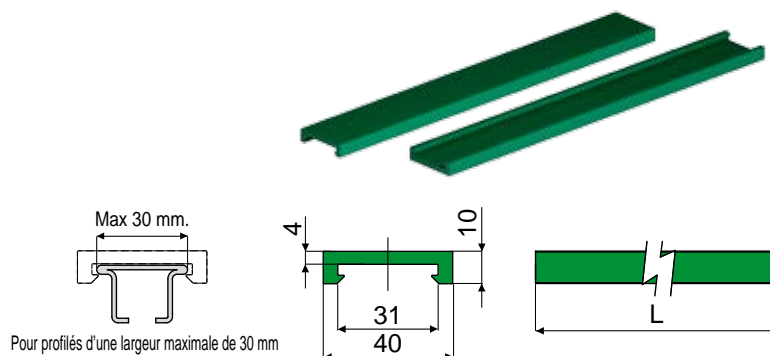

## Profil guide chaîne Réf. 385

Pour profilés d'une largeur maximale de 30 mm

Code	Couleur	L
385 / 84123	Vert	3 Mt.
385 / 84478	Vert	6 Mt.
385 / 84940	Blanc	3 Mt.
385 / 84577	Blanc	6 Mt.
385 / 84941	Noir	3 Mt.
385 / 84578	Noir	6 Mt.
385 / 88127	Bleu Ral 5005	3 Mt.
385 / 88128	Bleu Ral 5005	6 Mt.

**MATÉRIAUX:** Profil guide en polyéthylène.

**CARACTÉRISTIQUES:** Fourni en longueurs de 3 ou bien 6 Mt.

**CONDITIONNEMENT:**

- Version en longueurs de 3 Mt.: Article vendu en Mt. - min. 6 Mt. (2 pièces);
- Version en longueurs de 6 Mt.: Article vendu en Mt. - min. 12 Mt. (2 pièces).

**SUR DEMANDE:**

- Profil guide chaîne: en matériel antistatique couleur noir.
- Conditionnement: Hors standard.

**MATÉRIAUX:** Profilé métallique en acier inox AISI 304, AISI 430 ou aluminium anodisé; profilé de guide en polyéthylène.

**CARACTÉRISTIQUES:** Fourni en barres de 3 ou 6 mètres.

**CONDITIONNEMENT:**

- Version de 3 mètres: Article vendu au mètre - min. 6 mètres (2 pièces);
- Version de 6 mètres: Article vendu au mètre - min. 12 mètres (2 pièces).