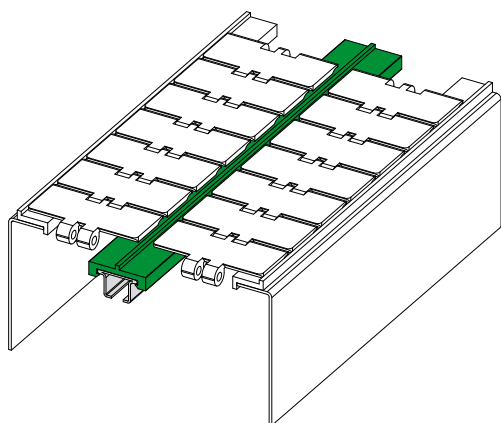

Exemple d'application