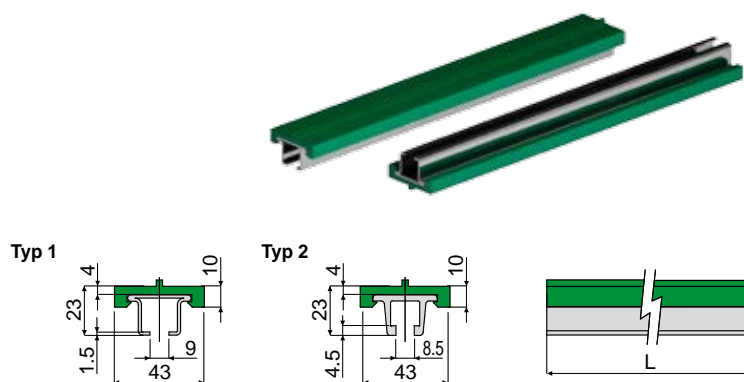

## Profil prowadnicy łańcucha Część. 385

Do profili o szerokości maks. 30 mm.

Kod	Kolor	L
385 / 84123	Zielony	3 Mt.
385 / 84478	Zielony	6 Mt.
385 / 84940	Biały	3 Mt.
385 / 84577	Biały	6 Mt.
385 / 84941	Czarny	3 Mt.
385 / 84578	Czarny	6 Mt.
385 / 88127	Niebieski Ral 5005	3 Mt.
385 / 88128	Niebieski Ral 5005	6 Mt.

**MATERIAŁY:** Profil prowadnicy z polietylenu.

**PARAMETRY:** dostarczany w modułach o długości 3 m.

**OPAKOWANIE:**

- Odcinki 3 m: artykuł sprzedawany na metry - min. 6 m. (2 sztuki);
- Odcinki 6 m: artykuł sprzedawany na metry - min. 12 m. (2 sztuki)

## Profil prowadnicy łańcucha Część. 513

Typ 1				Typ 2		
Profil metalowy ze stali nierdzewnej AISI 304	Profil metalowy ze stali nierdzewnej AISI 430	Kolor	L	Profil metalowy z aluminium anodowanego		
Kod	Kod	Kolor	L	Kod	Kolor	L
513 / 87081	513 / 87083	Zielony	3 Mt.	513 / 87085	Zielony	3 Mt.
513 / 87082	513 / 87084	Zielony	6 Mt.	513 / 87086	Zielony	6 Mt.

**MATERIAŁY:** Profil metalowy ze stali nierdzewnej AISI 304, AISI 430 lub aluminium anodowanego; profil prowadnicy z polietylenu.

**PARAMETRY:** Dostarczana w modułach o długości 3 m i 6 m.

**OPAKOWANIE:**