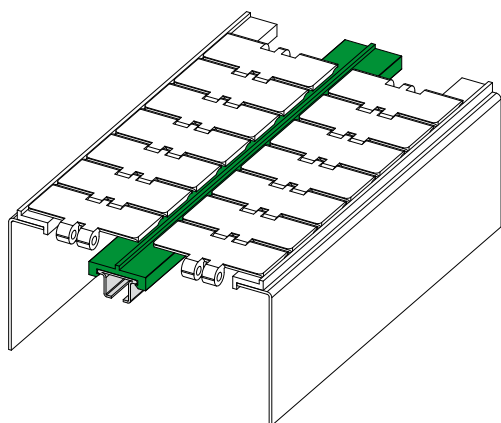

Przykład zastosowania