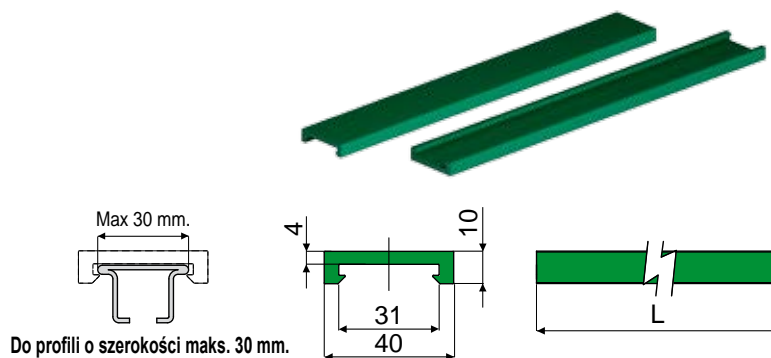

## Profil prowadnicy łańcucha Część. 385

Do profili o szerokości maks. 30 mm.

Kod	Kolor	L
385 / 84123	Zielony	3 Mt.
385 / 84478	Zielony	6 Mt.
385 / 84940	Biały	3 Mt.
385 / 84577	Biały	6 Mt.
385 / 84941	Czarny	3 Mt.
385 / 84578	Czarny	6 Mt.
385 / 88127	Niebieski Ral 5005	3 Mt.
385 / 88128	Niebieski Ral 5005	6 Mt.

**MATERIAŁY:** Profil prowadnicy z polietylenu.

**PARAMETRY:** dostarczany w modułach o długości 3 m.

**OPAKOWANIE:**

- Odcinki 3 m: artykuł sprzedawany na metry - min. 6 m. (2 sztuki);
- Odcinki 6 m: artykuł sprzedawany na metry - min. 12 m. (2 sztuki)

**NA ŻĄDANIE:**

- Profile prowadnicy łańcucha: Z materiału antystatycznego, kolor czarny.
- Opakowania: niestandardowe.

**MATERIAŁY:** Profil metalowy ze stali nierdzewnej AISI 304, AISI 430 lub aluminium anodowanego; profil prowadnicy z polietylenu.

**PARAMETRY:** Dostarczana w modułach o długości 3 m i 6 m.

**OPAKOWANIE:**