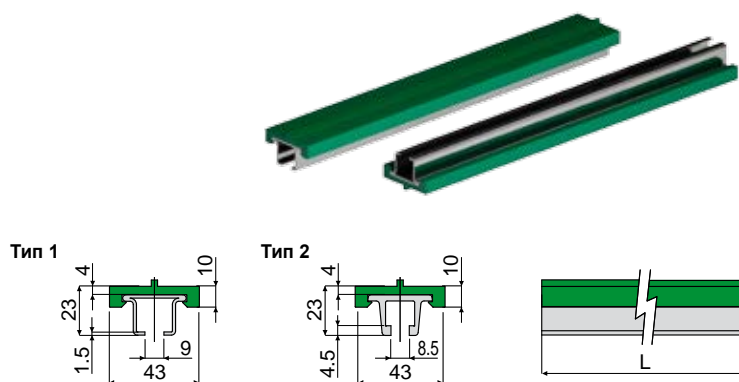

МАТЕРИАЛЫ: Профиль направляющей из полиэтилена.

ХАРАКТЕРИСТИКИ: Поставляется в прутках 3 метров.

УПАКОВКА:

- Длинной 3 м: Изделие продается в метрах - минимальное количество 6 м. (2 шт.);
- Длинной 6 м: Изделие продается в метрах - минимальное количество 12 м. (2 шт.).

ПО ЗАПРОСУ:

- Профили направляющей цепи: Из антистатического материала черного цвета.
- Упаковки: Нестандартная.

Пример установки

Профиль направляющей цепи Дет. 513

Тип 1				Тип 2		
Металлический профиль из нержавеющей стали AISI 304		Металлический профиль из нержавеющей стали AISI 430		Металлический профиль из анодированного алюминия		
Код	Код	цвет	L	Код	цвет	L
513 / 87081	513 / 87083	зеленый	3 Мт.	513 / 87085	зеленый	3 Мт.
513 / 87082	513 / 87084	зеленый	6 Мт.	513 / 87086	зеленый	6 Мт.

МАТЕРИАЛЫ: Металлический профиль из нержавеющей стали AISI 304, AISI 430 или анодированного алюминия, направляющий профиль из полиэтилена.

ХАРАКТЕРИСТИКИ: Поставляется в прутках 3 или 6 метров.

УПАКОВКА:

- Длинной 3 м: Изделие продается в метрах - минимальное количество 6 м. (2 шт.);
- Длинной 6 м: Изделие продается в метрах - минимальное количество 12 м. (2 шт.).

ПО ЗАПРОСУ:

- Профили направляющей цепи: Из антистатического материала черного цвета.
- Упаковки: Нестандартная.