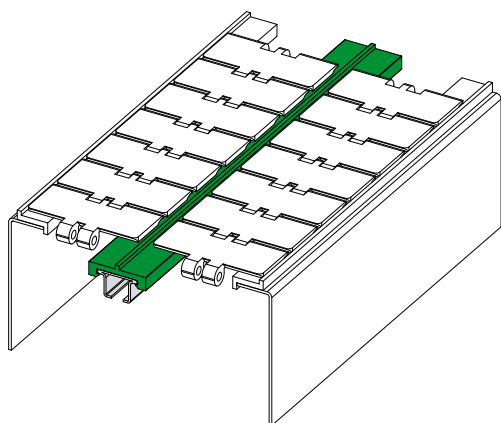

Направляющие цепи и дополнительные принадлежности

Профиль направляющей цепи Дет. 385

Для профилей шириной максимум 30 мм.

Код	цвет	L
385 / 84123	зеленый	3 Мт.
385 / 84478	зеленый	6 Мт.
385 / 84940	белый	3 Мт.
385 / 84577	белый	6 Мт.
385 / 84941	черный	3 Мт.
385 / 84578	черный	6 Мт.
385 / 88127	Синий Ral 5005	3 Мт.
385 / 88128	Синий Ral 5005	6 Мт.

МАТЕРИАЛЫ: Профиль направляющей из полиэтилена.

ХАРАКТЕРИСТИКИ: Поставляется в прутках 3 метров.

УПАКОВКА:

- Длинной 3 м: Изделие продается в метрах - минимальное количество 6 м. (2 шт.);
- Длинной 6 м: Изделие продается в метрах - минимальное количество 12 м. (2 шт.).

ПО ЗАПРОСУ:

- Профили направляющей цепи: Из антистатического материала черного цвета.
- Упаковки: Нестандартная.

Пример установки

Профиль направляющей цепи Дет. 513

Тип 1				Тип 2		
Металлический профиль из нержавеющей стали AISI 304		Металлический профиль из нержавеющей стали AISI 430		Металлический профиль из анодированного алюминия		
Код	Код	цвет	L	Код	цвет	L
513 / 87081	513 / 87083	зеленый	3 Мт.	513 / 87085	зеленый	3 Мт.
513 / 87082	513 / 87084	зеленый	6 Мт.	513 / 87086	зеленый	6 Мт.

МАТЕРИАЛЫ: Металлический профиль из нержавеющей стали AISI 304, AISI 430 или анодированного алюминия, направляющий профиль из полиэтилена.

ХАРАКТЕРИСТИКИ: Поставляется в прутках 3 или 6 метров.

УПАКОВКА: