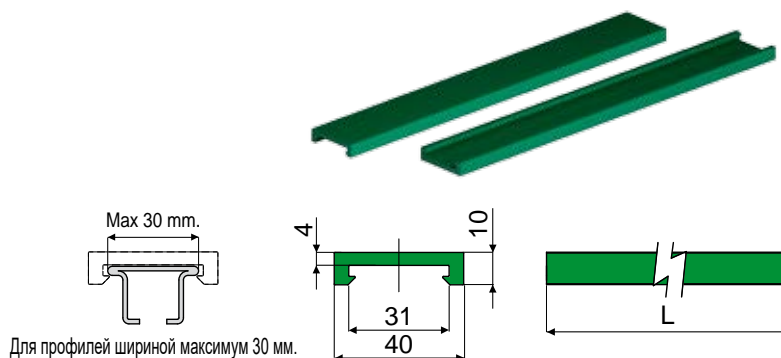

Направляющие цепи и дополнительные принадлежности

Профиль направляющей цепи Дет. 385

Для профилей шириной максимум 30 мм.

Код	цвет	L
385 / 84123	зеленый	3 Мт.
385 / 84478	зеленый	6 Мт.
385 / 84940	белый	3 Мт.
385 / 84577	белый	6 Мт.
385 / 84941	черный	3 Мт.
385 / 84578	черный	6 Мт.
385 / 88127	Синий Ral 5005	3 Мт.
385 / 88128	Синий Ral 5005	6 Мт.

МАТЕРИАЛЫ: Профиль направляющей из полиэтилена.

ХАРАКТЕРИСТИКИ: Поставляется в прутках 3 метров.

УПАКОВКА:

- Длинной 3 м: Изделие продается в метрах - минимальное количество 6 м. (2 шт.);
- Длинной 6 м: Изделие продается в метрах - минимальное количество 12 м. (2 шт.).

ПО ЗАПРОСУ:

- Профили направляющей цепи: Из антистатического материала черного цвета.
- Упаковки: Нестандартная.

Пример установки

Профиль направляющей цепи Дет. 513

Тип 1				Тип 2		
Металлический профиль из нержавеющей стали AISI 304		Металлический профиль из нержавеющей стали AISI 430		Металлический профиль из анодированного алюминия		
Код	Код	цвет	L	Код	цвет	L
513 / 87081	513 / 87083	зеленый	3 Мт.	513 / 87085	зеленый	3 Мт.
513 / 87082	513 / 87084	зеленый	6 Мт.	513 / 87086	зеленый	6 Мт.

- Длинной 3 м: Изделие продается в метрах - минимальное количество 6 м. (2 шт.);
- Длинной 6 м: Изделие продается в метрах - минимальное количество 12 м. (2 шт.).

ПО ЗАПРОСУ:

- Профили направляющей цепи: Из антистатического материала черного цвета.
- Упаковки: Нестандартная.