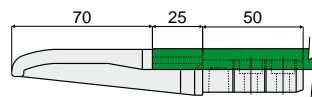

Réf. **389** Patin de guide chaîne (central)