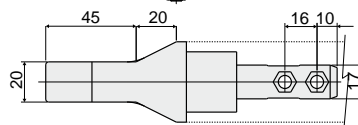

Réf. **389** Patin de guide chaîne (central)