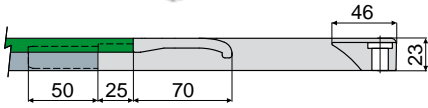

## Patin pour guide chaînes

Réf. **444**

Version Droite

Version Gauche

Section B

Section A

Pour profilés en acier inox	
Version	Code
Droit	444 / 85308
Gauche	444 / 85309

Pour profilés en aluminium	
Version	Code
Droit	444 / 88953
Gauche	444 / 89037