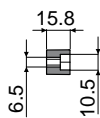

## Patin pour guide chaînes

Réf. **444**

Version Droite

Version Gauche

Section B

Section A

Pour profilés en acier inox	
Version	Code
Droit	444 / 85308
Gauche	444 / 85309

Pour profilés en aluminium	
Version	Code
Droit	444 / 88953
Gauche	444 / 89037