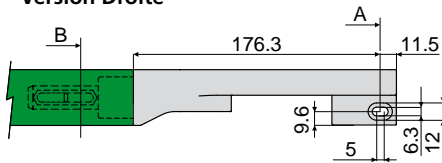

## Patin pour guide chaînes

Réf. **444**

Version Droite

Version Gauche

Section B

Section A

Pour profilés en acier inox	
Version	Code
Droit	444 / 85308
Gauche	444 / 85309

Pour profilés en aluminium	
Version	Code
Droit	444 / 88953
Gauche	444 / 89037

**NEW**  
**NEW**

**MATÉRIAUX:** Patin en polyamide couleur noir.

**CARACTÉRISTIQUES:** À appliquer au niveau des roues de renvoi pour acheminer la chaîne sur les guides de transport pièces Réf. 381, 384, 513.