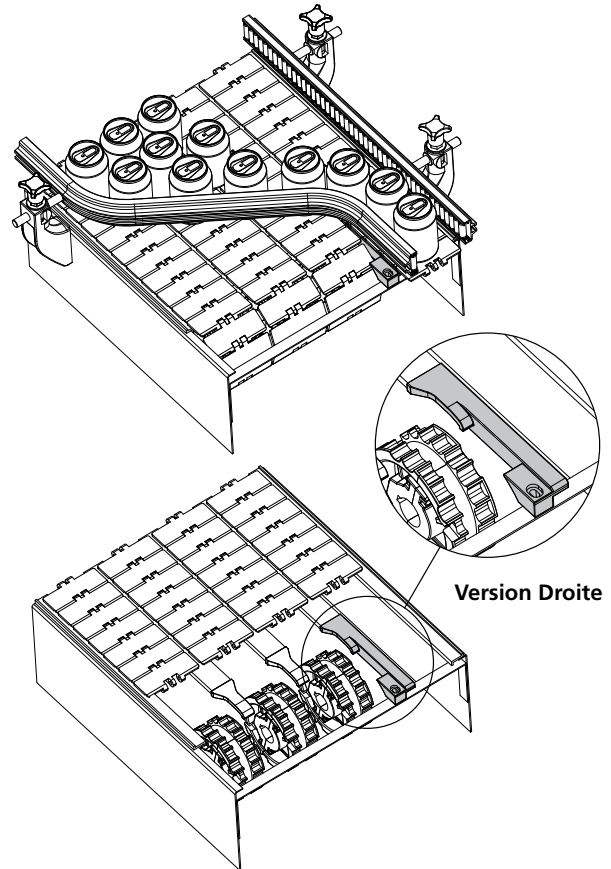

Exemple d'application