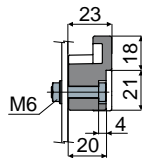

## Patin pour guide chaînes

Réf. **444**

Version Droite

Version Gauche

Section B

Section A

Pour profilés en acier inox	
Version	Code
Droit	444 / 85308
Gauche	444 / 85309

Pour profilés en aluminium	
Version	Code
Droit	444 / 88953
Gauche	444 / 89037