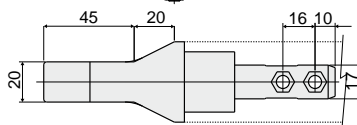

Part. 389 チェーンガイド用センターシュー