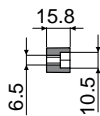

### Part. 444

右バージョン

左バージョン

セクション B

セクション A

ステンレス鋼製プロファイル用		アルミニウム製プロファイル用	
バージョン	コード	バージョン	コード
右バージョン	444 / 85308	右バージョン	444 / 88953
左バージョン	444 / 85309	左バージョン	444 / 89037

NEW  
NEW

材質: ポリアミド製シュー、黒色。