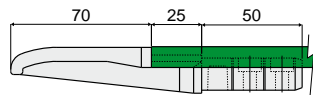

Part. 389 チェーンガイド用センターシュー