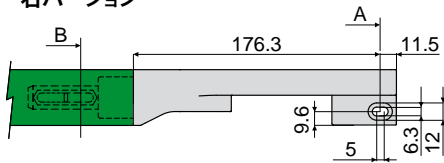

### Part. 444

右バージョン

左バージョン

セクション B

セクション A

ステンレス鋼製プロファイル用		アルミニウム製プロファイル用	
バージョン	コード	バージョン	コード
右バージョン	444 / 85308	右バージョン	444 / 88953
左バージョン	444 / 85309	左バージョン	444 / 89037

NEW  
NEW

材質: ポリアミド製シュー、黒色。