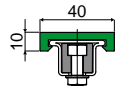

Part. 389 チェーンガイド用センターシュー