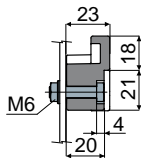

### Part. 444

右バージョン

左バージョン

セクション B

セクション A

ステンレス鋼製プロファイル用		アルミニウム製プロファイル用	
バージョン	コード	バージョン	コード
右バージョン	444 / 85308	右バージョン	444 / 88953
左バージョン	444 / 85309	左バージョン	444 / 89037

NEW  
NEW

材質: ポリアミド製シュー、黒色。