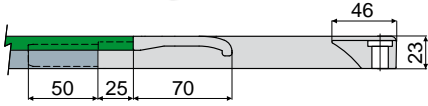

### Part. 444

右バージョン

左バージョン

セクション B

セクション A

ステンレス鋼製プロファイル用		アルミニウム製プロファイル用	
バージョン	コード	バージョン	コード
右バージョン	444 / 85308	右バージョン	444 / 88953
左バージョン	444 / 85309	左バージョン	444 / 89037

NEW  
NEW

材質: ポリアミド製シュー、黒色。