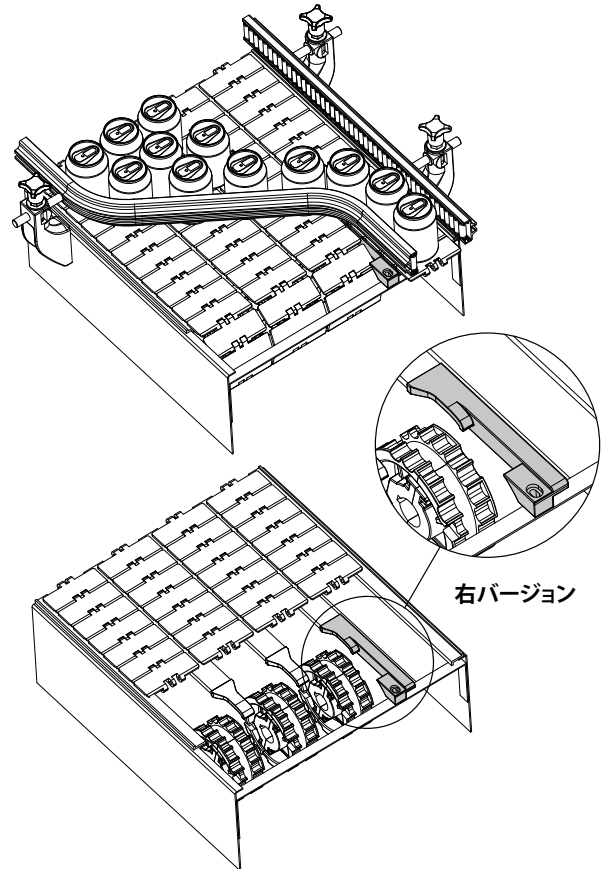

Part. 389 チェーンガイド用センターシュー

ステンレス鋼製プロファイル用	
バージョン	コード
	389 / 84165

アルミニウム製プロファイル用	
バージョン	コード
	389 / 89049

NEW

材質: ポリアミド製シュー、黒色。

特長: Part. 381, 384, 513 用スライドガイドにチェーンを送るためアイドラホイールの位置に取り付ける。

パッケージ内個数: 20 個。

ご要望に応じて対応:

- ・ シュー: さまざまな着色。
- ・ パッケージ内個数: 標準なし。

使用例

右バージョン