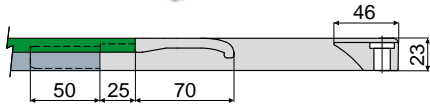

Prowadnice łańcucha i akcesoria

Prowadnik do prowadnicy łańcucha

 Część. **444**

Wersja prawostronna

Wersja lewa

Przekrój B

Przekrój A

Wersja	Kod
Prawa	444 / 85308
Lewa	444 / 85309

Do profili z aluminium	
Wersja	Kod
Prawa	444 / 88953
Lewa	444 / 89037

 NEW
NEW

MATERIAŁY: prowadnik z poliamidu, kolor czarny.

PARAMETRY: Do stosowania w pobliżu kółek odsyłających do prowadzenia łańcucha po prowadnicach ślizgowych art. 381, 384, 513.