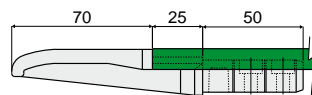

Część. **389** Prowadnik centralny do prowadnicy łańcucha