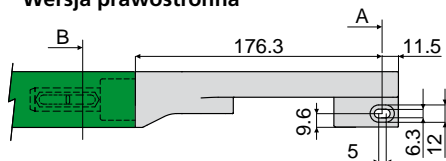

Prowadnice łańcucha i akcesoria

Prowadnik do prowadnicy łańcucha

 Część. **444**

Wersja prawostronna

Wersja lewa

Przekrój B

Przekrój A

Wersja	Kod
Prawa	444 / 85308
Lewa	444 / 85309

Do profili z aluminium	
Wersja	Kod
Prawa	444 / 88953
Lewa	444 / 89037

 NEW
NEW

MATERIAŁY: prowadnik z poliamidu, kolor czarny.

PARAMETRY: Do stosowania w pobliżu kółek odsyłających do prowadzenia łańcucha po prowadnicach ślizgowych art. 381, 384, 513.