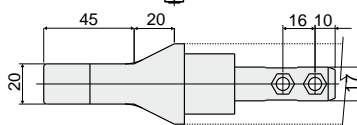

Część. **389** Prowadnik centralny do prowadnicy łańcucha