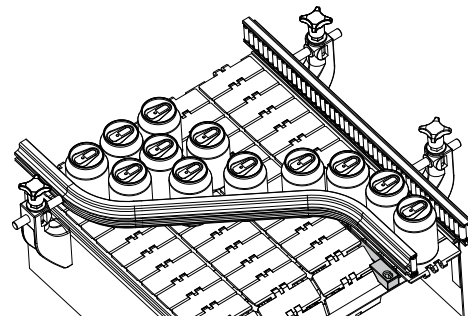

Część. **389** Prowadnik centralny do prowadnicy łańcucha

Do profili ze stali nierdzewnej inox	
Kod	
389 / 84165	

Do profili z aluminium	
Kod	
389 / 89049	

NEW

MATERIAŁY: prowadnik z poliamidu, kolor czarny.

PARAMETRY: Do stosowania w pobliżu kółek odsyłających do prowadzenia łańcucha po prowadnicach ślizgowych art. 381, 384, 513.

OPAKOWANIE: 20 sztuk.

NA ŻĄDANIE:

- Prowadniki: w różnych kolorach.
- Opakowania: niestandardowe.

Przykład zastosowania