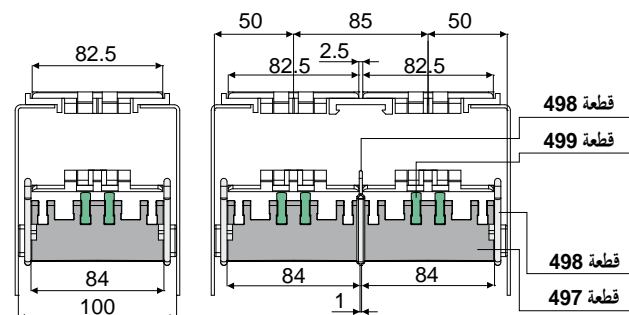

مثال التطبيق

مثال التطبيق