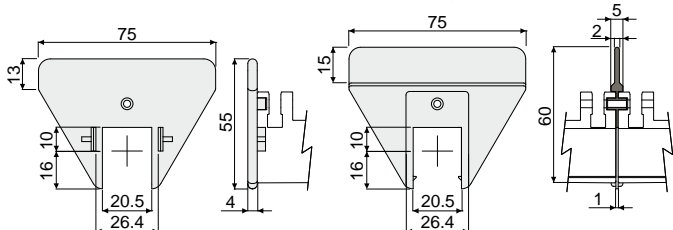

دلائل السلسلة ومُلحقات

وحدة منزلة لإعادة السلاسل 471 قطعة

كود
471 / 85796

الخامات: وحدة منزلة من البولي إيثيلين عالي الكثافة باللون الأخضر.
المواصفات: يُستخدَم مع المبعادات قطع 495 و496 و497. يتم التركيب بالضغط.
العبوة: 24 قطعة.

حسب الطلب:

- وحدات منزلة: بألوان مختلفة.
- العبوات: حسب طلبك.

صفحة دليل الحركة 498 قطعة

مثال التطبيق

مثال التطبيق

النوع	كود
الجانب	498 / 87021
المركزة	498 / 87022

الخامات: مُباعد من عديد الأُميد أسود اللون.
المواصفات: يُستخدَم مع المبعادات قطع 495 و496 و497.
العبوة: 24 قطعة.

حسب الطلب:

- صفائح: بألوان مختلفة.
- العبوات: حسب طلبك.

قائم تمرير 499 قطعة

كود
499 / 87023

الخامات: ميثوق مصنوع من البولي إيثيلين أخضر اللون.
المواصفات: يُستخدَم مع المبعادات قطع 495 و496 و497.
العبوة: صنف يُباع بالمتر - الحد الأدنى 60 مترًا