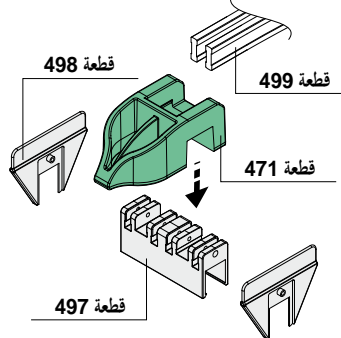

كود
499 / 87023

الخامات: ميثوق مصنوع من البولي إيثيلين أخضر اللون.
المواصفات: يُستخدَم مع المبعادات قطع 495 و496 و497.
العبوة: صنف يُباع بالمتر - الحد الأدنى 60 مترًا

حسب الطلب:

- أصناف ميثوقة: مختلفة الألوان والأطوال.
- العبوات: حسب طلبك.

مثال التطبيق