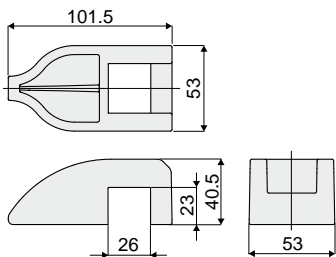

دلائل السلسلة ومُلحقات

وحدة منزلة لإعادة السلاسل 471 قطعة

كود
471 / 85796

الخامات: وحدة منزلة من البولي إيثيلين عالي الكثافة باللون الأخضر.
المواصفات: يُستخدَم مع المبعادات قطع 495 و496 و497. يتم التركيب بالضغط.
العبوة: 24 قطعة.

حسب الطلب:

- وحدات منزلة: بألوان مختلفة.
- العبوات: حسب طلبك.

صفحة دليل الحركة 498 قطعة

مثال التطبيق

مثال التطبيق

النوع	كود
الجانب	498 / 87021
المركزة	498 / 87022

الخامات: مُباعد من عديد الأُميد أسود اللون.
المواصفات: يُستخدَم مع المبعادات قطع 495 و496 و497.
العبوة: 24 قطعة.

حسب الطلب:

- صفائح: بألوان مختلفة.
- العبوات: حسب طلبك.

قائم تمرير 499 قطعة

كود
499 / 87023

الخامات: ميثوق مصنوع من البولي إيثيلين أخضر اللون.
المواصفات: يُستخدَم مع المبعادات قطع 495 و496 و497.
العبوة: صنف يُباع بالمتر - الحد الأدنى 60 مترًا