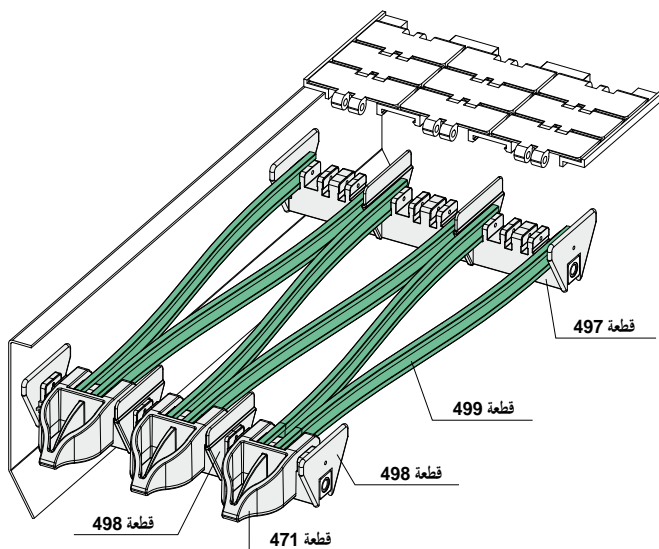

مثال التطبيق