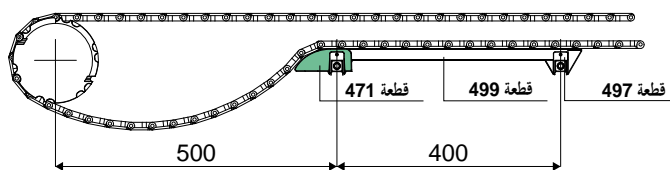

مثال التطبيق