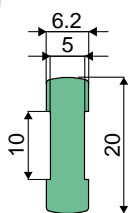

دلائل السلسلة ومُلحقات

وحدة منزلة لإعادة السلاسل 471 قطعة

كود
471 / 85796

الخامات: وحدة منزلة من البولي إيثيلين عالي الكثافة باللون الأخضر.
المواصفات: يُستخدَم مع المبعادات قطع 495 و496 و497. يتم التركيب بالضغط.
العبوة: 24 قطعة.

حسب الطلب:

- وحدات منزلة: بألوان مختلفة.
- العبوات: حسب طلبك.

صفحة دليل الحركة 498 قطعة

مثال التطبيق

مثال التطبيق

النوع	كود
الجانب	498 / 87021
المركزة	498 / 87022

الخامات: مُباعد من عديد الأُميد أسود اللون.
المواصفات: يُستخدَم مع المبعادات قطع 495 و496 و497.
العبوة: 24 قطعة.

حسب الطلب:

- صفائح: بألوان مختلفة.
- العبوات: حسب طلبك.

قائم تمرير 499 قطعة

كود
499 / 87023

الخامات: ميثوق مصنوع من البولي إيثيلين أخضر اللون.
المواصفات: يُستخدَم مع المبعادات قطع 495 و496 و497.
العبوة: صنف يُباع بالمتر - الحد الأدنى 60 مترًا