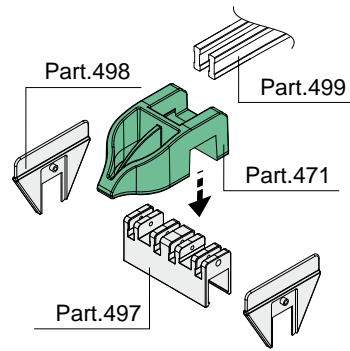

チェーンガイドおよび付属品

Part. 471

リターン側チェーン用シュー

コード

471 / 85796

材質: 緑色HDポリエチレン製スライディングシュー、
 特長: ドライブホイール近くのチェーンのリターン側に取り付けるもの。押し取り付け。
 パッケージ内個数: 24個。

ご要望に応じて対応:

- ・ スライディングシュー: さまざまな着色。
- ・ パッケージ内個数: 標準なし。

特長: スペーサーPart.495、496、497とともに使用。

パッケージ内個数: 24個。

ご要望に応じて対応:

- ・ プレート: さまざまな着色。
- ・ パッケージ内個数: 標準なし。

Part. 499 ガイドプロファイル

コード

499 / 87023

材質: ポリエチレン製押し出し、緑色。

特長: スペーサーPart.495、496、497とともに使用。

パッケージ内個数: メートル単位での販売。最低 60 m。

ご要望に応じて対応:

- ・ 押し出し: さまざまな着色、長さ。
- ・ パッケージ内個数: 標準なし。

使用例

使用例

使用例

使用例

チェーン幅 82.5 mm.

チェーン幅 114.3 mm.