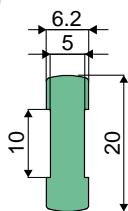

Part. 498 ガイドプレート

右バージョン

右バージョン

タイプ

コード

サイド 498 / 87021

中央 498 / 87022

材質: 黒色ポリアミド製スペーサー。

特長: スペーサーPart.495、496、497とともに使用。

パッケージ内個数: 24個。

ご要望に応じて対応:

- ・ プレート: さまざまな着色。
- ・ パッケージ内個数: 標準なし。

Part. 499 ガイドプロファイル

コード

499 / 87023

材質: ポリエチレン製押し出し、緑色。

チェーン幅 82.5 mm.

チェーン幅 114.3 mm.