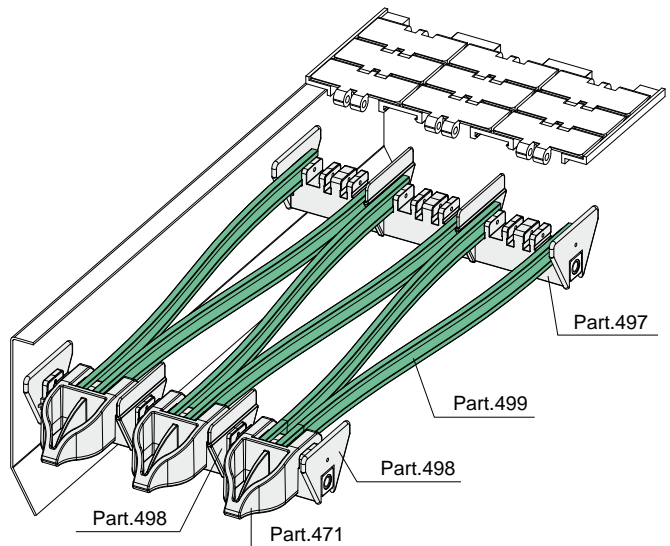

チェーンガイドおよび付属品

Part. 471

リターン側チェーン用シュー

コード

471 / 85796

材質: 緑色HDポリエチレン製スライディングシュー、
特長: ドライブホイール近くのチェーンのリターン側に取り付けるもの。押し取り付け。
パッケージ内個数: 24個。

ご要望に応じて対応:

- ・ スライディングシュー: さまざまな着色。
- ・ パッケージ内個数: 標準なし。

Part. 498 ガイドプレート

右バージョン

右バージョン

タイプ

コード

サイド 498 / 87021

中央 498 / 87022

材質: 黒色ポリアミド製スペーサー。

特長: スペーサーPart.495、496、497とともに使用。

パッケージ内個数: 24個。

ご要望に応じて対応:

- ・ プレート: さまざまな着色。
- ・ パッケージ内個数: 標準なし。

Part. 499 ガイドプロファイル

コード

499 / 87023

材質: ポリエチレン製押し出し、緑色。

特長: スペーサーPart.495、496、497とともに使用。

パッケージ内個数: メートル単位での販売。最低 60 m。

ご要望に応じて対応:

- ・ 押し出し: さまざまな着色、長さ。
- ・ パッケージ内個数: 標準なし。

使用例

使用例

使用例

使用例

チェーン幅 82.5 mm.

チェーン幅 114.3 mm.