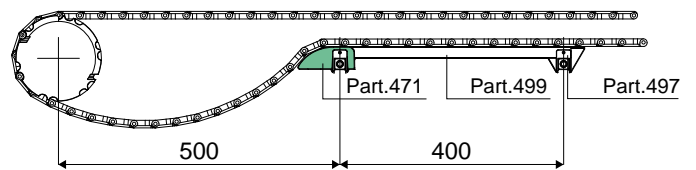

特長: スペーサーPart.495、496、497とともに使用。

パッケージ内個数: メートル単位での販売。最低 60 m。

ご要望に応じて対応:

- ・ 押し出し: さまざまな着色、長さ。
- ・ パッケージ内個数: 標準なし。

使用例

使用例

使用例

使用例

チェーン幅 82.5 mm.

チェーン幅 114.3 mm.