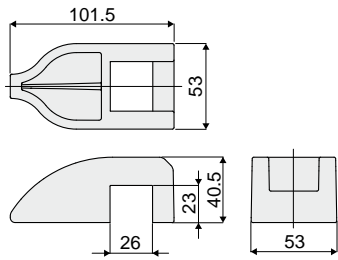

チェーンガイドおよび付属品

Part. 471

リターン側チェーン用シュー

コード

471 / 85796

材質: 緑色HDポリエチレン製スライディングシュー、
 特長: ドライブホイール近くのチェーンのリターン側に取り付けるもの。押し取り付け。
 パッケージ内個数: 24個。

ご要望に応じて対応:

- ・ スライディングシュー: さまざまな着色。
- ・ パッケージ内個数: 標準なし。

Part. 498 ガイドプレート

右バージョン

右バージョン

タイプ

コード

サイド 498 / 87021

中央 498 / 87022

材質: 黒色ポリアミド製スペーサー。

特長: スペーサーPart.495、496、497とともに使用。

パッケージ内個数: メートル単位での販売。最低 60 m。

ご要望に応じて対応:

- ・ 押し出し: さまざまな着色、長さ。
- ・ パッケージ内個数: 標準なし。

使用例

使用例

使用例

使用例

チェーン幅 82.5 mm.

チェーン幅 114.3 mm.