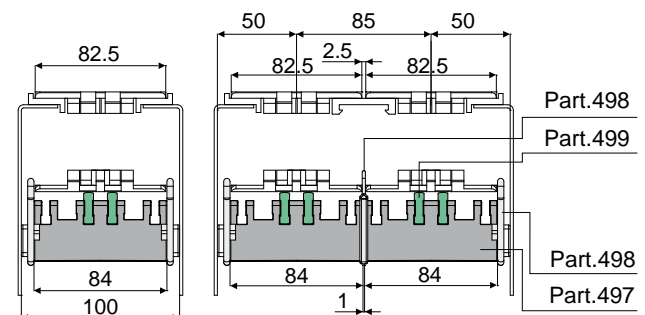

特長: スペーサーPart.495、496、497とともに使用。

パッケージ内個数: メートル単位での販売。最低 60 m。

ご要望に応じて対応:

- ・ 押し出し: さまざまな着色、長さ。
- ・ パッケージ内個数: 標準なし。

使用例

使用例

使用例

使用例

チェーン幅 82.5 mm.

チェーン幅 114.3 mm.