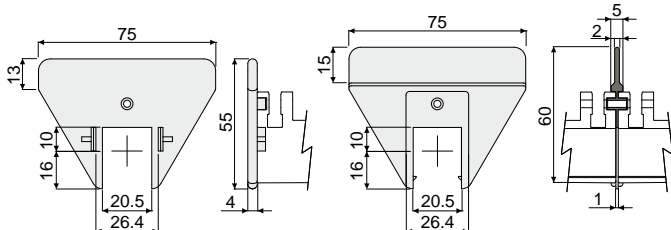

チェーンガイドおよび付属品

Part. 471

リターン側チェーン用シュー

コード

471 / 85796

材質: 緑色HDポリエチレン製スライディングシュー、
 特長: ドライブホイール近くのチェーンのリターン側に取り付けるもの。押し取り付け。
 パッケージ内個数: 24個。

ご要望に応じて対応:

- ・ スライディングシュー: さまざまな着色。
- ・ パッケージ内個数: 標準なし。

Part. 498 ガイドプレート

右バージョン

右バージョン

タイプ

コード

サイド 498 / 87021

中央 498 / 87022

材質: 黒色ポリアミド製スペーサー。

特長: スペーサーPart.495、496、497とともに使用。

パッケージ内個数: 24個。

ご要望に応じて対応:

- ・ プレート: さまざまな着色。
- ・ パッケージ内個数: 標準なし。

Part. 499 ガイドプロファイル

コード

499 / 87023

材質: ポリエチレン製押し出し、緑色。

チェーン幅 82.5 mm.

チェーン幅 114.3 mm.