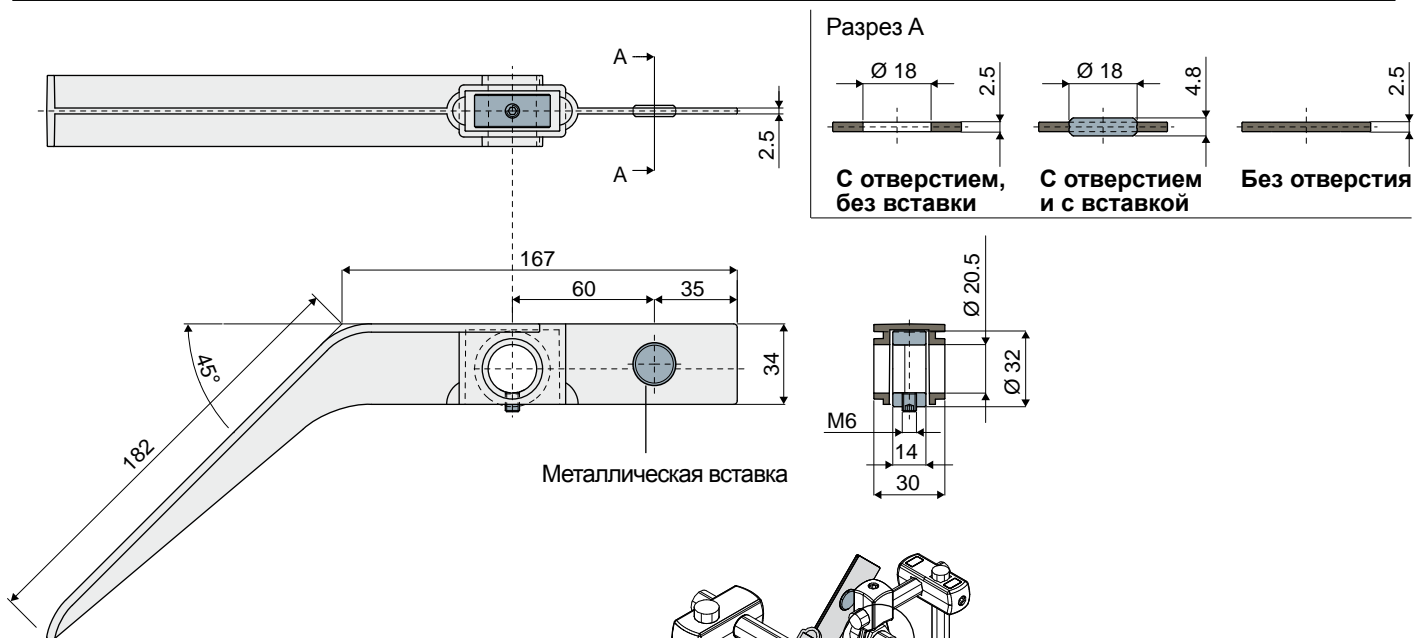

Контроль линии

Контрольный щуп продукта

Дет. **360**

Стопорное кольцо из оцинкованной стали		
Без отверстия	С отверстием, без вставки для датчика	С отверстием и с вставкой для датчика
Код	Код	Код
360 / 83606	360 / 83607	360 / 83608

Стопорное кольцо из нержавеющей стали AISI 304		
Без отверстия	С отверстием, без вставки для датчика	С отверстием и с вставкой для датчика
Код	Код	Код
360 / 84091	360 / 85184	360 / 85185

МАТЕРИАЛЫ: Щуп из усиленного полиамида черного цвета; установочный винт и стопорное кольцо из оцинкованной или нержавеющей стали AISI 304.

ХАРАКТЕРИСТИКИ: Поставляется в собранном виде. Используется для механического определения упакованных продуктов.

УПАКОВКА: 24 шт.

ПО ЗАПРОСУ:

- Щупы: разных цветов
- Упаковки: Нестандартные.

Пример установки