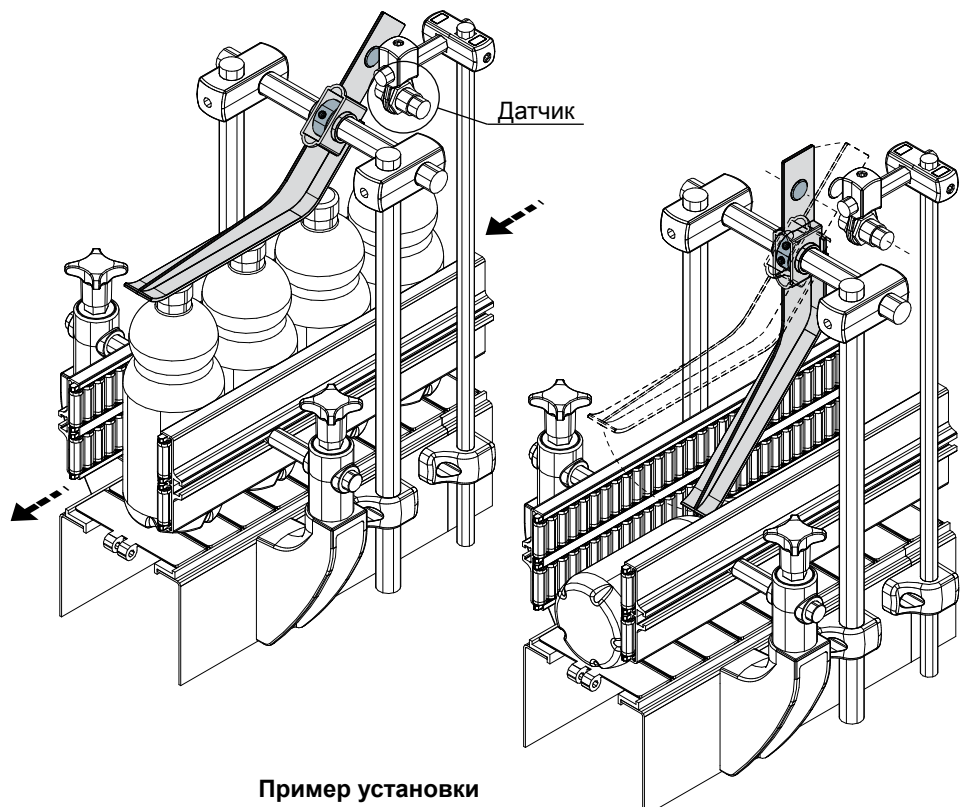

Контроль линии

Контрольный щуп продукта

Дет. **360**

Стопорное кольцо из оцинкованной стали		
Без отверстия	С отверстием, без вставки для датчика	С отверстием и с вставкой для датчика
Код	Код	Код
360 / 83606	360 / 83607	360 / 83608

Стопорное кольцо из нержавеющей стали AISI 304		
Без отверстия	С отверстием, без вставки для датчика	С отверстием и с вставкой для датчика
Код	Код	Код
360 / 84091	360 / 85184	360 / 85185

МАТЕРИАЛЫ: Щуп из усиленного полиамида черного цвета; установочный винт и стопорное кольцо из оцинкованной или нержавеющей стали AISI 304.

ХАРАКТЕРИСТИКИ: Поставляется в собранном виде. Используется для механического определения упакованных продуктов.

УПАКОВКА: 24 шт.

ПО ЗАПРОСУ:

- Щупы: разных цветов
- Упаковки: Нестандартные.

Пример установки