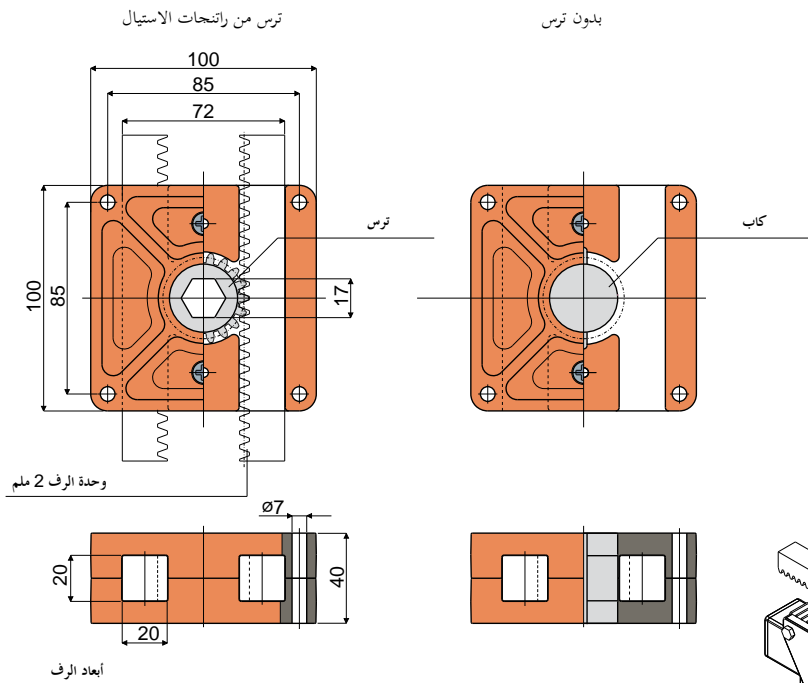

## لتغيير الموضع

قطعة 299 مصغر للرفوف  
(للضبط العرضي للدلائل)

## مثال التطبيق

ترس من راتنجات الاستيال	ترس من النحاس	بدون ترس
كود	كود	كود
299 / 82681	299 / 83378	299 / 82680

الخامات: جسم خارجي لمخفض سرعة من البولي أميد + الألياف الزجاجية؛ رأس ترس داخلي من راتنجات الاستيال. مسامير ذاتية اللولبة من الفولاذ المقاوم للصدأ.  
المواصفات: يتم استخدامها للضبط العرضي للدلائل أثناء التغيير المُشكّل للمنتج الذي يتم نقله.