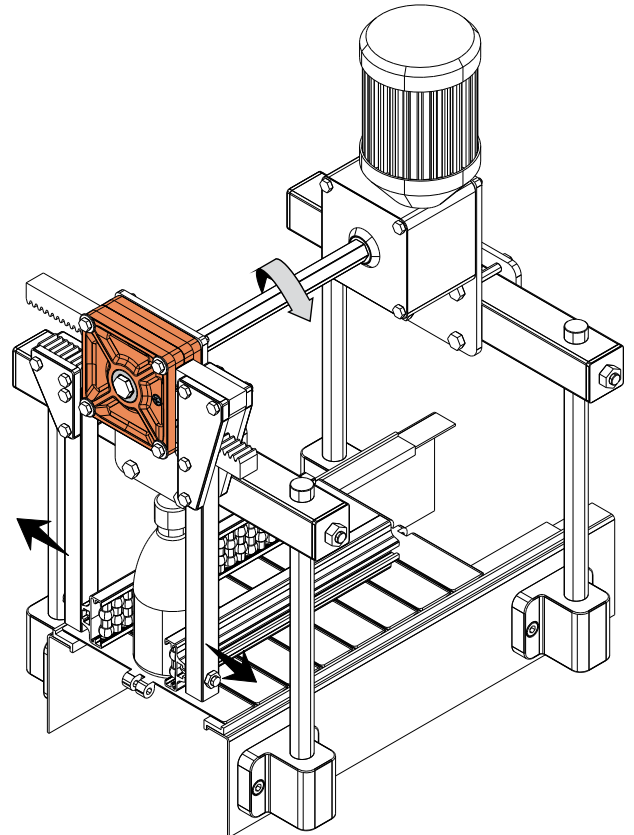

## لتغيير الموضع

قطعة 299 مصغر للرفوف  
(للضبط العرضي للدلائل)

## مثال التطبيق

ترس من راتنجات الاستيال	ترس من النحاس	بدون ترس
كود	كود	كود
299 / 82681	299 / 83378	299 / 82680

الخامات: جسم خارجي لمخفض سرعة من البولي أميد + الألياف الزجاجية؛ رأس ترس داخلي من راتنجات الاستيال. مسامير ذاتية اللولبة من الفولاذ المقاوم للصدأ.  
المواصفات: يتم استخدامها للضبط العرضي للدلائل أثناء التغيير المُشكّل للمنتج الذي يتم نقله.