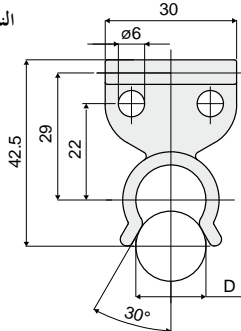

## قطعة 352 وحدة مبادعة ضبط مسمار دلائل الحركة

النوع 1

النوع 2

مثال التطبيق

بدون وحدة مبادعة

وحدة مبادعة L=20

قطعة 462

وحدة مبادعة L=40

D (mm)	L (mm)	اللون	النوع 1 كود
5		الأبيض RAL 9001	352 / 83419
10		الأحمر RAL 3000	352 / 83420
15		الأسود RAL 9005	352 / 83421
20		الأخضر RAL 6029	352 / 83422
25		الأصفر RAL 1021	352 / 83423
30		البرتقالي RAL 2004	352 / 83424
35		الأزرق RAL 5015	352 / 83425
12		الأبيض RAL 9001	352 / 83411
		الأحمر RAL 3000	352 / 83412
		الأسود RAL 9005	352 / 83413
		الأخضر RAL 6029	352 / 83414
		الأصفر RAL 1021	352 / 83415
		البرتقالي RAL 2004	352 / 83416
		الأزرق RAL 5015	352 / 83417
		الرمادي RAL 7035	352 / 83418

D (mm)	L (mm)	اللون	النوع 2 كود
		الأبيض RAL 9001	352 / 84444
		الأحمر RAL 3000	352 / 84445
16	40	الأخضر RAL 6029	352 / 84446
		الأصفر RAL 1021	352 / 85569
		الأزرق RAL 5015	352 / 85570

الخامات: وحدة مبادعة من البولي أميد المقوى.  
المواصفات: للاستخدام من أجل ضبط المسافة بين الدلائل. متاحة بأطوال وألوان مختلفة.  
العبوة: 24 قطعة.