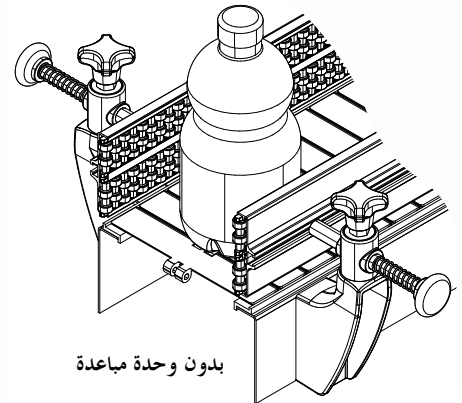

## قطعة 352 وحدة مبادعة ضبط مسمار دلائل الحركة

النوع 1

النوع 2

مثال التطبيق

بدون وحدة مبادعة

وحدة مبادعة L=20

قطعة 462

وحدة مبادعة L=40

D (mm)	L (mm)	اللون	النوع 2 كود
		الأبيض RAL 9001	352 / 84444
		الأحمر RAL 3000	352 / 84445
16	40	الأخضر RAL 6029	352 / 84446
		الأصفر RAL 1021	352 / 85569
		الأزرق RAL 5015	352 / 85570

الخامات: وحدة مبادعة من البولي أميد المقوى.  
المواصفات: للاستخدام من أجل ضبط المسافة بين الدلائل. متاحة بأطوال وألوان مختلفة.  
العبوة: 24 قطعة.