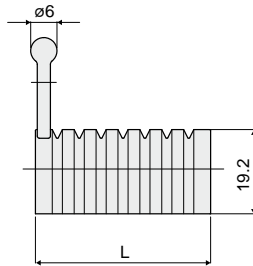

## قطعة 352 وحدة مبادعة ضبط مسمار دلائل الحركة

النوع 1

النوع 2

مثال التطبيق

بدون وحدة مبادعة

وحدة مبادعة L=20

قطعة 462

وحدة مبادعة L=40

D (mm)	L (mm)	اللون	النوع 2 كود
		الأبيض RAL 9001	352 / 84444
		الأحمر RAL 3000	352 / 84445
16	40	الأخضر RAL 6029	352 / 84446
		الأصفر RAL 1021	352 / 85569
		الأزرق RAL 5015	352 / 85570

الخامات: وحدة مبادعة من البولي أميد المقوى.  
المواصفات: للاستخدام من أجل ضبط المسافة بين الدلائل. متاحة بأطوال وألوان مختلفة.  
العبوة: 24 قطعة.