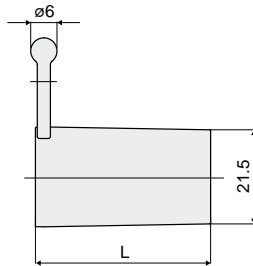

## قطعة 352 وحدة مبادعة ضبط مسمار دلائل الحركة

النوع 1

النوع 2

مثال التطبيق

بدون وحدة مبادعة

وحدة مبادعة L=20

قطعة 462

وحدة مبادعة L=40

D (mm)	L (mm)	اللون	النوع 2 كود
		الأبيض RAL 9001	352 / 84444
		الأحمر RAL 3000	352 / 84445
16	40	الأخضر RAL 6029	352 / 84446
		الأصفر RAL 1021	352 / 85569
		الأزرق RAL 5015	352 / 85570

الخامات: وحدة مبادعة من البولي أميد المقوى.  
المواصفات: للاستخدام من أجل ضبط المسافة بين الدلائل. متاحة بأطوال وألوان مختلفة.  
العبوة: 24 قطعة.