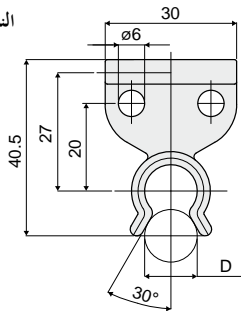

## قطعة 352 وحدة مبادعة ضبط مسمار دلائل الحركة

النوع 1

النوع 2

مثال التطبيق

بدون وحدة مبادعة

وحدة مبادعة L=20

قطعة 462

وحدة مبادعة L=40

D (mm)	L (mm)	اللون	النوع 1 كود
5		الأبيض RAL 9001	352 / 83419
10		الأحمر RAL 3000	352 / 83420
15		الأسود RAL 9005	352 / 83421
20		الأخضر RAL 6029	352 / 83422
25		الأصفر RAL 1021	352 / 83423
30		البرتقالي RAL 2004	352 / 83424
35		الأزرق RAL 5015	352 / 83425
12		الأبيض RAL 9001	352 / 83411
		الأحمر RAL 3000	352 / 83412
		الأسود RAL 9005	352 / 83413
		الأخضر RAL 6029	352 / 83414
		الأصفر RAL 1021	352 / 83415
		البرتقالي RAL 2004	352 / 83416
		الأزرق RAL 5015	352 / 83417
		الرمادي RAL 7035	352 / 83418

D (mm)	L (mm)	اللون	النوع 2 كود
		الأبيض RAL 9001	352 / 84444
		الأحمر RAL 3000	352 / 84445
16	40	الأخضر RAL 6029	352 / 84446
		الأصفر RAL 1021	352 / 85569
		الأزرق RAL 5015	352 / 85570

الخامات: وحدة مبادعة من البولي أميد المقوى.  
المواصفات: للاستخدام من أجل ضبط المسافة بين الدلائل. متاحة بأطوال وألوان مختلفة.  
العبوة: 24 قطعة.