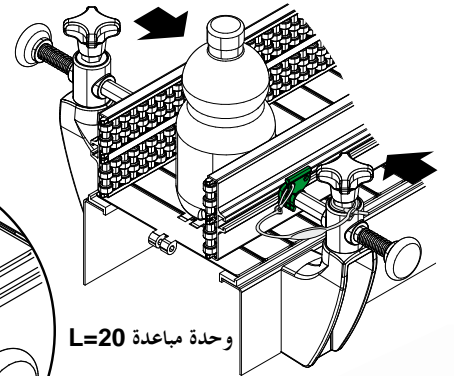

## قطعة 352 وحدة مبادعة ضبط مسمار دلائل الحركة

النوع 1

النوع 2

مثال التطبيق

بدون وحدة مبادعة

وحدة مبادعة L=20

قطعة 462

وحدة مبادعة L=40

D (mm)	L (mm)	اللون	النوع 2 كود
		الأبيض RAL 9001	352 / 84444
		الأحمر RAL 3000	352 / 84445
16	40	الأخضر RAL 6029	352 / 84446
		الأصفر RAL 1021	352 / 85569
		الأزرق RAL 5015	352 / 85570

الخامات: وحدة مبادعة من البولي أميد المقوى.  
المواصفات: للاستخدام من أجل ضبط المسافة بين الدلائل. متاحة بأطوال وألوان مختلفة.  
العبوة: 24 قطعة.