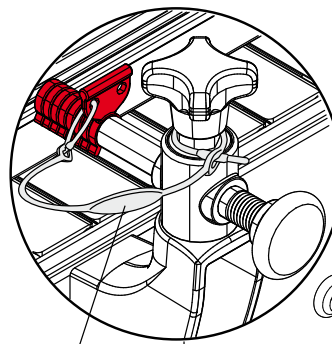

## قطعة 352 وحدة مبادعة ضبط مسمار دلائل الحركة

النوع 1

النوع 2

مثال التطبيق

بدون وحدة مبادعة

وحدة مبادعة L=20

قطعة 462

وحدة مبادعة L=40

D (mm)	L (mm)	اللون	النوع 2 كود
		الأبيض RAL 9001	352 / 84444
		الأحمر RAL 3000	352 / 84445
16	40	الأخضر RAL 6029	352 / 84446
		الأصفر RAL 1021	352 / 85569
		الأزرق RAL 5015	352 / 85570

الخامات: وحدة مبادعة من البولي أميد المقوى.  
المواصفات: للاستخدام من أجل ضبط المسافة بين الدلائل. متاحة بأطوال وألوان مختلفة.  
العبوة: 24 قطعة.