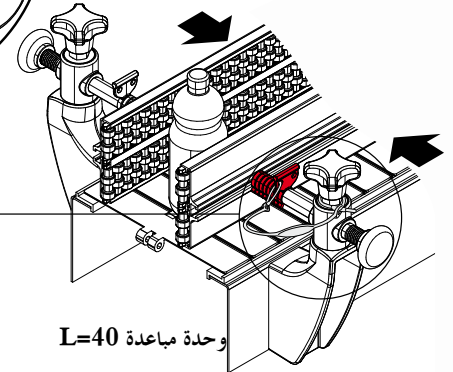

## قطعة 352 وحدة مبادعة ضبط مسمار دلائل الحركة

النوع 1

النوع 2

مثال التطبيق

بدون وحدة مبادعة

وحدة مبادعة L=20

قطعة 462

وحدة مبادعة L=40

D (mm)	L (mm)	اللون	النوع 2 كود
		الأبيض RAL 9001	352 / 84444
		الأحمر RAL 3000	352 / 84445
16	40	الأخضر RAL 6029	352 / 84446
		الأصفر RAL 1021	352 / 85569
		الأزرق RAL 5015	352 / 85570

الخامات: وحدة مبادعة من البولي أميد المقوى.  
المواصفات: للاستخدام من أجل ضبط المسافة بين الدلائل. متاحة بأطوال وألوان مختلفة.  
العبوة: 24 قطعة.