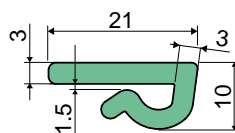

# Guías de cadena y accesorios

**Perfil extruido en rollos de 50 / 60 Mt. para chapas de 2 hasta 4 mm.**

Tipo **361**

Código  
361 / 83717

MATERIALES: Extruido de UHMWPE color verde.  
CONFECCIÓN: Artículo vendido por metro. Mín. 50 m.

POR ENCARGO:

- Extruidos: En diferentes colores y largos.

**Perfil extruido en rollos de 60 Mt. para chapas de 2 hasta 4 mm.**

Tipo **362**

Código  
362 / 83718

MATERIALES: Extruido de UHMWPE color verde.  
CONFECCIÓN: Artículo vendido por metro. Mín. 60 m.

POR ENCARGO:

- Extruidos: En diferentes colores y largos.

**Perfil extruido en rollos de 60 Mt. para chapas de 2 hasta 4 mm.**

Tipo **363**

Código  
363 / 83719

MATERIALES: Extruido de UHMWPE color verde.  
CONFECCIÓN: Artículo vendido por metro. Mín. 60 m.

POR ENCARGO:

- Extruidos: En diferentes colores y largos.

**Perfiles para disco 30x3 mm en barras de 3 m.**

Tipo **364**

Código  
364 / 83720

MATERIALES: Extruido de UHMWPE color verde.  
CONFECCIÓN: Artículo vendido por metro. Mín. 6 m (2 piezas).