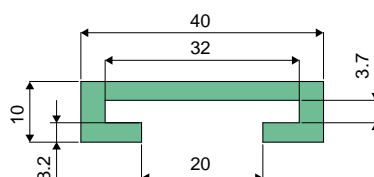

POR ENCARGO:

- Extruidos: En diferentes colores y largos.

**Perfil extruido en rollos de 60 Mt. para chapas de 2 hasta 4 mm.**

Tipo **362**

Código  
362 / 83718

MATERIALES: Extruido de UHMWPE color verde.  
CONFECCIÓN: Artículo vendido por metro. Mín. 60 m.

POR ENCARGO:

- Extruidos: En diferentes colores y largos.

**Perfil extruido en rollos de 60 Mt. para chapas de 2 hasta 4 mm.**

Tipo **363**

Código  
363 / 83719

MATERIALES: Extruido de UHMWPE color verde.  
CONFECCIÓN: Artículo vendido por metro. Mín. 60 m.

POR ENCARGO:

- Extruidos: En diferentes colores y largos.

**Perfiles para disco 30x3 mm en barras de 3 m.**

Tipo **364**

Código  
364 / 83720

MATERIALES: Extruido de UHMWPE color verde.  
CONFECCIÓN: Artículo vendido por metro. Mín. 6 m (2 piezas).