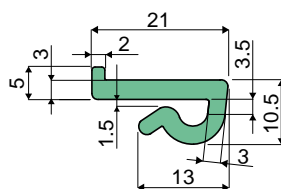

# Guías de cadena y accesorios

**Perfil extruido en rollos de 50 / 60 Mt. para chapas de 2 hasta 4 mm.**

Tipo **361**

Código  
361 / 83717

MATERIALES: Extruido de UHMWPE color verde.  
CONFECCIÓN: Artículo vendido por metro. Mín. 50 m.

POR ENCARGO:

- Extruidos: En diferentes colores y largos.

**Perfil extruido en rollos de 60 Mt. para chapas de 2 hasta 4 mm.**

Tipo **362**

Código  
362 / 83718

MATERIALES: Extruido de UHMWPE color verde.  
CONFECCIÓN: Artículo vendido por metro. Mín. 60 m.

POR ENCARGO:

- Extruidos: En diferentes colores y largos.

**Perfil extruido en rollos de 60 Mt. para chapas de 2 hasta 4 mm.**

Tipo **363**

Código  
363 / 83719

MATERIALES: Extruido de UHMWPE color verde.  
CONFECCIÓN: Artículo vendido por metro. Mín. 60 m.

POR ENCARGO:

- Extruidos: En diferentes colores y largos.

**Perfiles para disco 30x3 mm en barras de 3 m.**

Tipo **364**

Código  
364 / 83720

MATERIALES: Extruido de UHMWPE color verde.  
CONFECCIÓN: Artículo vendido por metro. Mín. 6 m (2 piezas).