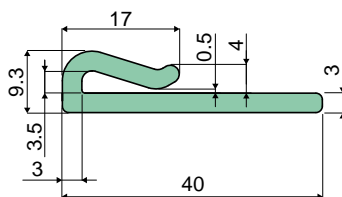

# Guías de cadena y accesorios

**Perfil extruido en rollos de 50 / 60 Mt. para chapas de 2 hasta 4 mm.**

Tipo **361**

Código  
361 / 83717

MATERIALES: Extruido de UHMWPE color verde.  
CONFECCIÓN: Artículo vendido por metro. Mín. 50 m.

POR ENCARGO:

- Extruidos: En diferentes colores y largos.

**Perfil extruido en rollos de 60 Mt. para chapas de 2 hasta 4 mm.**

Tipo **362**

Código  
362 / 83718

MATERIALES: Extruido de UHMWPE color verde.  
CONFECCIÓN: Artículo vendido por metro. Mín. 60 m.

POR ENCARGO:

- Extruidos: En diferentes colores y largos.

**Perfil extruido en rollos de 60 Mt. para chapas de 2 hasta 4 mm.**

Tipo **363**

Código  
363 / 83719

MATERIALES: Extruido de UHMWPE color verde.  
CONFECCIÓN: Artículo vendido por metro. Mín. 60 m.

POR ENCARGO:

- Extruidos: En diferentes colores y largos.

**Perfiles para disco 30x3 mm en barras de 3 m.**

Tipo **364**

Código  
364 / 83720

MATERIALES: Extruido de UHMWPE color verde.  
CONFECCIÓN: Artículo vendido por metro. Mín. 6 m (2 piezas).