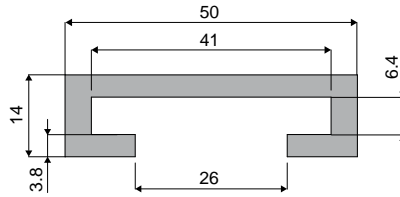

دلائل السلسلة ومُلحقات

قطعة 365 مقاطعات لسطح مستوي 6x40 ملم كقضبان تبلغ 3-6 أمتار.

كود	بطول
365 / 84087	.Mt 3
365 / 83721	.Mt 6

الخامات: ميثوق مصنوع من مادة البولي إيثيلين فائق الوزن الجزيئي UHMWPE باللون الأسود.
العبوة:

- إصدار بطول 3 أمتار: صنف يُباع بالمتر - الحد الأدنى 6 مترًا (قطعتان).
- إصدار بطول 6 أمتار: صنف يُباع بالمتر - الحد الأدنى 12 مترًا (قطعتان).

حسب الطلب:

- المقاطعات: بألوان وأطوال مُختلفة.

قطعة 366 مقاطعات لسطح مستوي 6x50 ملم كقضبان تبلغ 3-6 أمتار.

كود	بطول
366 / 84239	.Mt 3
366 / 83722	.Mt 6

الخامات: ميثوق مصنوع من مادة البولي إيثيلين فائق الوزن الجزيئي UHMWPE باللون الأسود.
العبوة:

- إصدار بطول 3 أمتار: صنف يُباع بالمتر - الحد الأدنى 6 مترًا (قطعتان).
- إصدار بطول 6 أمتار: صنف يُباع بالمتر - الحد الأدنى 12 مترًا (قطعتان).

حسب الطلب:

- المقاطعات: بألوان وأطوال مُختلفة.

قطعة 367 ميثوقة في لفّات تبلغ 60 مترًا.

كود
367 / 83723

الخامات: ميثوق مصنوع من مادة البولي إيثيلين فائق الوزن الجزيئي UHMWPE باللون الأخضر.
التعبئة: عنصر يُباع بالمتر - حد أدنى 60 مترًا.