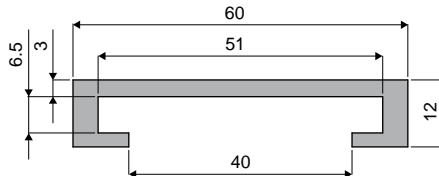

دلائل السلسلة ومُلحقات

قطعة 365 مقاطعات لسطح مستوي 6x40 ملم كقضبان تبلغ 3-6 أمتار.

كود	بطول
365 / 84087	.Mt 3
365 / 83721	.Mt 6

الخامات: ميثوق مصنوع من مادة البولي إيثيلين فائق الوزن الجزيئي UHMWPE باللون الأسود.
العبوة:

- إصدار بطول 3 أمتار: صنف يُباع بالمتر - الحد الأدنى 6 مترًا (قطعتان).
- إصدار بطول 6 أمتار: صنف يُباع بالمتر - الحد الأدنى 12 مترًا (قطعتان).

حسب الطلب:

- المقاطعات: بألوان وأطوال مُختلفة.

قطعة 366 مقاطعات لسطح مستوي 6x50 ملم كقضبان تبلغ 3-6 أمتار.

كود	بطول
366 / 84239	.Mt 3
366 / 83722	.Mt 6

الخامات: ميثوق مصنوع من مادة البولي إيثيلين فائق الوزن الجزيئي UHMWPE باللون الأسود.
العبوة:

- إصدار بطول 3 أمتار: صنف يُباع بالمتر - الحد الأدنى 6 مترًا (قطعتان).
- إصدار بطول 6 أمتار: صنف يُباع بالمتر - الحد الأدنى 12 مترًا (قطعتان).