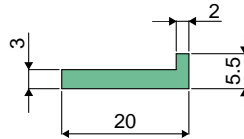

كود	بطول
366 / 84239	.Mt 3
366 / 83722	.Mt 6

الخامات: ميثوق مصنوع من مادة البولي إيثيلين فائق الوزن الجزيئي UHMWPE باللون الأسود.
العبوة:

- إصدار بطول 3 أمتار: صنف يُباع بالمتر - الحد الأدنى 6 مترًا (قطعتان).
- إصدار بطول 6 أمتار: صنف يُباع بالمتر - الحد الأدنى 12 مترًا (قطعتان).

حسب الطلب:

- المقاطعات: بألوان وأطوال مُختلفة.

قطعة 367 ميثوقة في لفّات تبلغ 60 مترًا.

كود
367 / 83723

الخامات: ميثوق مصنوع من مادة البولي إيثيلين فائق الوزن الجزيئي UHMWPE باللون الأخضر.
التعبئة: عنصر يُباع بالمتر - حد أدنى 60 مترًا.