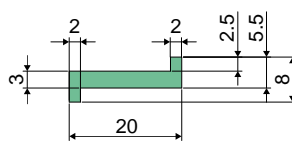

حسب الطلب:

- المقاطعات: بألوان وأطوال مُختلفة.

قطعة 367 ميثوقة في لفّات تبلغ 60 مترًا.

كود
367 / 83723

الخامات: ميثوق مصنوع من مادة البولي إيثيلين فائق الوزن الجزيئي UHMWPE باللون الأخضر.
التعبئة: عنصر يُباع بالمتر - حد أدنى 60 مترًا.

حسب الطلب:

- ميثوقة: بألوان وأطوال مُختلفة.

قطعة 368 ميثوقة في لفّات تبلغ 60 مترًا.

كود
368 / 83724

الخامات: ميثوق مصنوع من مادة البولي إيثيلين فائق الوزن الجزيئي UHMWPE باللون الأخضر.
التعبئة: عنصر يُباع بالمتر - حد أدنى 60 مترًا.