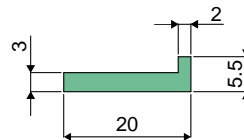

チェーンガイドおよび付属品

Part. 365 3-6 mのバーのプレート用プロファイル 40x6 mm。

コード	長さ
365 / 84087	3 Mt.
365 / 83721	6 Mt.

材質: 押し出し UHMWPE 製、黒。

パッケージ内個数:

- 3 mバージョン: メートル単位での販売。- 最低 6 m。(2 個)。
- 6 mバージョン: メートル単位での販売。- 最低 12 m。(2 個)。

ご希望に応じて対応:

- 押し出し: さまざまな着色、長さ。

Part. 366 3-6 mのバーのプレート用プロファイル 50x6 mm。

コード	長さ
366 / 84239	3 Mt.
366 / 83722	6 Mt.

材質: 押し出し UHMWPE 製、黒。

パッケージ内個数:

- 3 mバージョン: メートル単位での販売。- 最低 6 m。(2 個)。
- 6 mバージョン: メートル単位での販売。- 最低 12 m。(2 個)。

ご希望に応じて対応:

- 押し出し: さまざまな着色、長さ。

Part. 367 60 mのロールで押し出し。

コード
367 / 83723

材質: 押し出し UHMWPE 製、緑色。

パッケージ内個数: メートル単位での販売。- 最低 60 m。

ご希望に応じて対応:

- 押し出し: さまざまな着色、長さ。