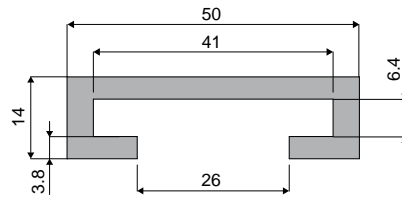

チェーンガイドおよび付属品

Part. 365 3-6 mのバーのプレート用プロファイル 40x6 mm。

コード	長さ
365 / 84087	3 Mt.
365 / 83721	6 Mt.

材質: 押し出し UHMWPE 製、黒。

パッケージ内個数:

- 3 mバージョン: メートル単位での販売。- 最低 6 m。(2 個)。
- 6 mバージョン: メートル単位での販売。- 最低 12 m。(2 個)。

ご希望に応じて対応:

- 押し出し: さまざまな着色、長さ。

Part. 366 3-6 mのバーのプレート用プロファイル 50x6 mm。

コード	長さ
366 / 84239	3 Mt.
366 / 83722	6 Mt.

材質: 押し出し UHMWPE 製、黒。

パッケージ内個数:

- 3 mバージョン: メートル単位での販売。- 最低 6 m。(2 個)。
- 6 mバージョン: メートル単位での販売。- 最低 12 m。(2 個)。

ご希望に応じて対応:

- 押し出し: さまざまな着色、長さ。

Part. 367 60 mのロールで押し出し。

コード
367 / 83723

材質: 押し出し UHMWPE 製、緑色。

パッケージ内個数: メートル単位での販売。- 最低 60 m。

ご希望に応じて対応:

- 押し出し: さまざまな着色、長さ。

Part. 368 60 mのロールで押し出し。

コード
368 / 83724

材質: 押し出し UHMWPE 製、緑色。

パッケージ内個数: メートル単位での販売。- 最低 60 m。

ご希望に応じて対応:

- 押し出し: さまざまな着色、長さ。