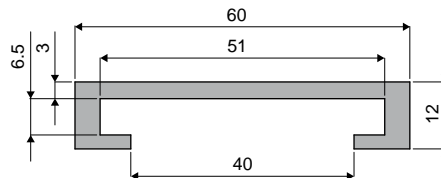

チェーンガイドおよび付属品

Part. 365 3-6 mのバーのプレート用プロファイル 40x6 mm。

コード	長さ
365 / 84087	3 Mt.
365 / 83721	6 Mt.

材質: 押し出し UHMWPE 製、黒。

パッケージ内個数:

- 3 mバージョン: メートル単位での販売。- 最低 6 m。(2 個)。
- 6 mバージョン: メートル単位での販売。- 最低 12 m。(2 個)。

ご希望に応じて対応:

- 押し出し: さまざまな着色、長さ。

Part. 366 3-6 mのバーのプレート用プロファイル 50x6 mm。

コード	長さ
366 / 84239	3 Mt.
366 / 83722	6 Mt.

材質: 押し出し UHMWPE 製、黒。

パッケージ内個数:

- 3 mバージョン: メートル単位での販売。- 最低 6 m。(2 個)。
- 6 mバージョン: メートル単位での販売。- 最低 12 m。(2 個)。

ご希望に応じて対応:

- 押し出し: さまざまな着色、長さ。

Part. 367 60 mのロールで押し出し。

コード
367 / 83723

材質: 押し出し UHMWPE 製、緑色。

パッケージ内個数: メートル単位での販売。- 最低 60 m。

ご希望に応じて対応:

- 押し出し: さまざまな着色、長さ。

Part. 368 60 mのロールで押し出し。

コード
368 / 83724

材質: 押し出し UHMWPE 製、緑色。

パッケージ内個数: メートル単位での販売。- 最低 60 m。

ご希望に応じて対応:

- 押し出し: さまざまな着色、長さ。