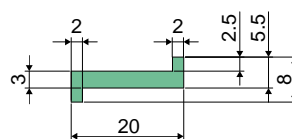

ご希望に応じて対応:

- 押し出し: さまざまな着色、長さ。

Part. 366 3-6 mのバーのプレート用プロファイル 50x6 mm。

コード	長さ
366 / 84239	3 Mt.
366 / 83722	6 Mt.

材質: 押し出し UHMWPE 製、黒。

パッケージ内個数:

- 3 mバージョン: メートル単位での販売。- 最低 6 m。(2 個)。
- 6 mバージョン: メートル単位での販売。- 最低 12 m。(2 個)。

ご希望に応じて対応:

- 押し出し: さまざまな着色、長さ。

Part. 367 60 mのロールで押し出し。

コード
367 / 83723

材質: 押し出し UHMWPE 製、緑色。

パッケージ内個数: メートル単位での販売。- 最低 60 m。

ご希望に応じて対応:

- 押し出し: さまざまな着色、長さ。

Part. 368 60 mのロールで押し出し。

コード
368 / 83724

材質: 押し出し UHMWPE 製、緑色。

パッケージ内個数: メートル単位での販売。- 最低 60 m。

ご希望に応じて対応:

- 押し出し: さまざまな着色、長さ。