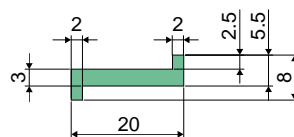

NA ŻĄDANIE:

- Profile: W różnych kolorach i o różnych długościach.

Część. 367 Profil wytłaczany w zwojach 60 m.

Kod
367 / 83723

MATERIAŁY: Profil wytłaczany z UHMWPE, kolor zielony.

OPAKOWANIE: Artykuł sprzedawany na metry - min. 60 m.

NA ŻĄDANIE:

- Profile wytłaczane: W różnych kolorach i o różnych długościach.

Część. 368 Profil wytłaczany w zwojach 60 m.

Kod
368 / 83724

MATERIAŁY: Profil wytłaczany z UHMWPE, kolor zielony.

OPAKOWANIE: Artykuł sprzedawany na metry - min. 60 m.