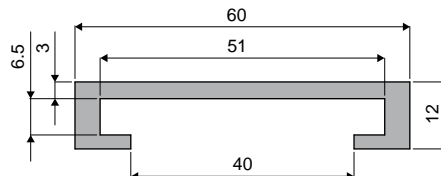

Prowadnice łańcucha i akcesoria

Część. 365 Profil do płaskowników 40x6 mm, w odcinkach 3 - 6 m.

Kod	Długość
365 / 84087	3 Mt.
365 / 83721	6 Mt.

MATERIAŁY: Profil wytłaczany z UHMWPE, kolor czarny.

OPAKOWANIE:

- Odcinki 3 m: artykuł sprzedawany na metry - min. 6 m. (2 sztuki);
- Odcinki 6 m: artykuł sprzedawany na metry - min. 12 m. (2 sztuki)

NA ŻĄDANIE:

- Profile: W różnych kolorach i o różnych długościach.

Część. 366 Profil do płaskowników 50x6 mm, w odcinkach 3 - 6 m.

Kod	Długość
366 / 84239	3 Mt.
366 / 83722	6 Mt.

MATERIAŁY: Profil wytłaczany z UHMWPE, kolor czarny.

OPAKOWANIE:

- Odcinki 3 m: artykuł sprzedawany na metry - min. 6 m. (2 sztuki);
- Odcinki 6 m: artykuł sprzedawany na metry - min. 12 m. (2 sztuki)