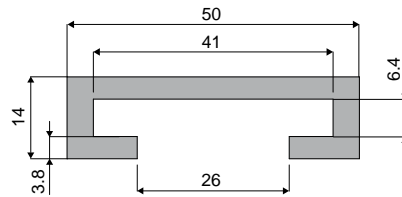

Prowadnice łańcucha i akcesoria

Część. 365 Profil do płaskowników 40x6 mm, w odcinkach 3 - 6 m.

Kod	Długość
365 / 84087	3 Mt.
365 / 83721	6 Mt.

MATERIAŁY: Profil wytłaczany z UHMWPE, kolor czarny.

OPAKOWANIE:

- Odcinki 3 m: artykuł sprzedawany na metry - min. 6 m. (2 sztuki);
- Odcinki 6 m: artykuł sprzedawany na metry - min. 12 m. (2 sztuki)

NA ŻĄDANIE:

- Profile: W różnych kolorach i o różnych długościach.

Część. 366 Profil do płaskowników 50x6 mm, w odcinkach 3 - 6 m.

Kod	Długość
366 / 84239	3 Mt.
366 / 83722	6 Mt.

MATERIAŁY: Profil wytłaczany z UHMWPE, kolor czarny.

OPAKOWANIE:

- Odcinki 3 m: artykuł sprzedawany na metry - min. 6 m. (2 sztuki);
- Odcinki 6 m: artykuł sprzedawany na metry - min. 12 m. (2 sztuki)

NA ŻĄDANIE:

- Profile: W różnych kolorach i o różnych długościach.

Część. 367 Profil wytłaczany w zwojach 60 m.

Kod
367 / 83723

MATERIAŁY: Profil wytłaczany z UHMWPE, kolor zielony.

OPAKOWANIE: Artykuł sprzedawany na metry - min. 60 m.