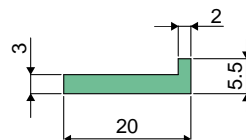

Część. 366 Profil do płaskowników 50x6 mm, w odcinkach 3 - 6 m.

Kod	Długość
366 / 84239	3 Mt.
366 / 83722	6 Mt.

MATERIAŁY: Profil wytłaczany z UHMWPE, kolor czarny.

OPAKOWANIE:

- Odcinki 3 m: artykuł sprzedawany na metry - min. 6 m. (2 sztuki);
- Odcinki 6 m: artykuł sprzedawany na metry - min. 12 m. (2 sztuki)

NA ŻĄDANIE:

- Profile: W różnych kolorach i o różnych długościach.

Część. 367 Profil wytłaczany w zwojach 60 m.

Kod
367 / 83723

MATERIAŁY: Profil wytłaczany z UHMWPE, kolor zielony.

OPAKOWANIE: Artykuł sprzedawany na metry - min. 60 m.

NA ŻĄDANIE:

- Profile wytłaczane: W różnych kolorach i o różnych długościach.

Część. 368 Profil wytłaczany w zwojach 60 m.

Kod
368 / 83724

MATERIAŁY: Profil wytłaczany z UHMWPE, kolor zielony.

OPAKOWANIE: Artykuł sprzedawany na metry - min. 60 m.