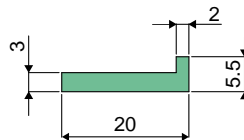

Дет. 367 Экструдированное изделие в рулонах 60 м.

Код
367 / 83723

МАТЕРИАЛЫ: Экструдированное изделие из UHMWPE, зеленого цвета.

УПАКОВКА: Изделие продается в метрах - минимальное количество 60 м.

ПО ЗАПРОСУ:

- Экструдированные изделия: Различного цвета и длины.