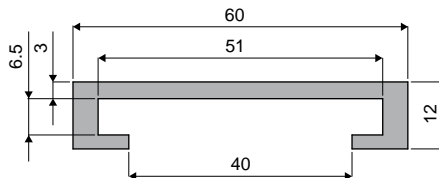

Дет. 366 Профили плоские 50х6 мм в прутках длиной 3 до 6 м.

Код	длина
366 / 84239	3 Мт.
366 / 83722	6 Мт.

МАТЕРИАЛЫ: Экструдированное изделие из UHMWPE, черного цвета.

УПАКОВКА:

- Длинной 3 м: Изделие продается в метрах - минимальное количество 6 м. (2 шт.);
- Длинной 6 м: Изделие продается в метрах - минимальное количество 12 м. (2 шт.)

ПО ЗАПРОСУ:

- Экструдированные изделия: Различного цвета и длины.