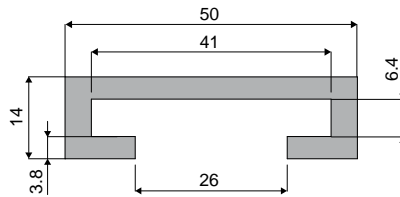

### Дет. 365 Профили плоские 40х6 мм в прутках длиной 3 до 6 м.

Код	длина
365 / 84087	3 Мт.
365 / 83721	6 Мт.

МАТЕРИАЛЫ: Экструдированное изделие из UHMWPE, черного цвета.

УПАКОВКА:

- Длинной 3 м: Изделие продается в метрах - минимальное количество 6 м. (2 шт.);
- Длинной 6 м: Изделие продается в метрах - минимальное количество 12 м. (2 шт.)

### Дет. 366 Профили плоские 50х6 мм в прутках длиной 3 до 6 м.

Код	длина
366 / 84239	3 Мт.
366 / 83722	6 Мт.

МАТЕРИАЛЫ: Экструдированное изделие из UHMWPE, черного цвета.

УПАКОВКА:

- Длинной 3 м: Изделие продается в метрах - минимальное количество 6 м. (2 шт.);
- Длинной 6 м: Изделие продается в метрах - минимальное количество 12 м. (2 шт.)