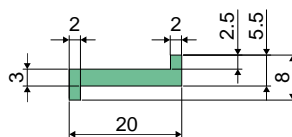

Дет. 368 Экструдированное изделие в рулонах 60 м.

Код
368 / 83724

МАТЕРИАЛЫ: Экструдированное изделие из UHMWPE, зеленого цвета.

УПАКОВКА: Изделие продается в метрах - минимальное количество 60 м.

ПО ЗАПРОСУ:

- Экструдированные изделия: Различного цвета и длины.