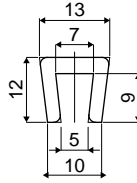

## 369 قطعة مبنوقة في لَفَّات تبلغ 50 مترًا. لصفائح 6-7 ملم

كود

369 / 83725

الخامات: مبنوق مصنوع من مادة البولي إيثيلين فائق الوزن الجزيئي UHMWPE باللون الأبيض.  
التعبئة: عنصر يُباع بالمتر - حد أدنى 50 مترًا.  
حسب الطلب:  
• مبنوقة: بألوان وأطوال مُختلفة.

## 370 قطعة مبنوق في لَفَّات تبلغ 60 مترًا.

كود

370 / 83726

الخامات: مبنوق مصنوع من مادة البولي إيثيلين ذي الوزن الجزيئي العالي HMWPE باللون الأبيض.  
التعبئة: عنصر يُباع بالمتر - حد أدنى 60 مترًا.  
المواصفات: تُستخدم مع قضبان بقطر 12 ملم.  
حسب الطلب:  
• مبنوقة: بألوان وأطوال مُختلفة.

## 371 قطعة مبنوق في لَفَّات تبلغ 60 مترًا.

كود

371 / 83727

الخامات: مبنوق مصنوع من مادة البولي إيثيلين ذي الوزن الجزيئي العالي HMWPE باللون الأبيض.  
التعبئة: عنصر يُباع بالمتر - حد أدنى 60 مترًا.  
المواصفات: تُستخدم مع قضبان بقطر 10 ملم.  
حسب الطلب:  
• مبنوقة: بألوان وأطوال مُختلفة.