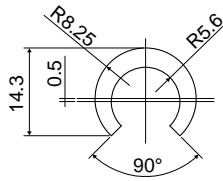

## 369 قطعة مبنوقة في لَفَّات تبلغ 50 مترًا. لصفائح 6-7 ملم

كود

369 / 83725

الخامات: مبنوق مصنوع من مادة البولي إيثيلين فائق الوزن الجزيئي UHMWPE باللون الأبيض.  
التعبئة: عنصر يُباع بالمتر - حد أدنى 50 مترًا.  
حسب الطلب:  
• مبنوقة: بألوان وأطوال مُختلفة.

## 370 قطعة مبنوق في لَفَّات تبلغ 60 مترًا.

كود

370 / 83726

الخامات: مبنوق مصنوع من مادة البولي إيثيلين ذي الوزن الجزيئي العالي HMWPE باللون الأبيض.  
التعبئة: عنصر يُباع بالمتر - حد أدنى 60 مترًا.  
المواصفات: تُستخدم مع قضبان بقطر 12 ملم.  
حسب الطلب:  
• مبنوقة: بألوان وأطوال مُختلفة.

## 371 قطعة مبنوق في لَفَّات تبلغ 60 مترًا.

كود

371 / 83727

الخامات: مبنوق مصنوع من مادة البولي إيثيلين ذي الوزن الجزيئي العالي HMWPE باللون الأبيض.  
التعبئة: عنصر يُباع بالمتر - حد أدنى 60 مترًا.  
المواصفات: تُستخدم مع قضبان بقطر 10 ملم.  
حسب الطلب:  
• مبنوقة: بألوان وأطوال مُختلفة.