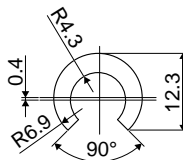

371 قطعة مبنوق في لَفَّات تبلغ 60 مترًا.

كود

371 / 83727

الخامات: مبنوق مصنوع من مادة البولي إيثيلين ذي الوزن الجزيئي العالي HMWPE باللون الأبيض.
التعبئة: عنصر يُباع بالمتر - حد أدنى 60 مترًا.
المواصفات: تُستخدم مع قضبان بقطر 10 ملم.
حسب الطلب:
• مبنوقة: بألوان وأطوال مُختلفة.