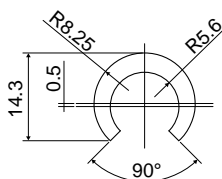

# Prowadnice produktu i akcesoria

Profil wytłaczany w zwojach 50 m. do blach od 6 mm do 7 mm

Część. **369**

Kod

369 / 83725

MATERIAŁY: Profil wytłaczany z UHMWPE, kolor biały.

OPAKOWANIE: Artykuł sprzedawany na metry - min. 50 m.

NA ŻĄDANIE:

- Profile wytłaczane: W różnych kolorach i o różnych długościach.

Profil wytłaczany w zwojach 60 m.

Część. **370**

Kod

370 / 83726

MATERIAŁY: Profil wytłaczany z HMWPE, kolor biały.

OPAKOWANIE: Artykuł sprzedawany na metry - min. 60 m.

PARAMETRY: Do stosowania z prętami  $\varnothing$  12 mm.

NA ŻĄDANIE:

- Profile wytłaczane: W różnych kolorach i o różnych długościach.

Profil wytłaczany w zwojach 60 m.

Część. **371**

Kod

371 / 83727

MATERIAŁY: Profil wytłaczany z HMWPE, kolor biały.

OPAKOWANIE: Artykuł sprzedawany na metry - min. 60 m.

PARAMETRY: Do stosowania z prętami  $\varnothing$  10 mm.

NA ŻĄDANIE:

- Profile wytłaczane: W różnych kolorach i o różnych długościach.