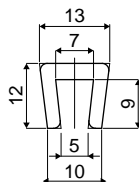

# Prowadnice produktu i akcesoria

Profil wytłaczany w zwojach 50 m. do blach od 6 mm do 7 mm

Część. **369**

Kod

369 / 83725

MATERIAŁY: Profil wytłaczany z UHMWPE, kolor biały.

OPAKOWANIE: Artykuł sprzedawany na metry - min. 50 m.

NA ŻĄDANIE:

- Profile wytłaczane: W różnych kolorach i o różnych długościach.

Profil wytłaczany w zwojach 60 m.

Część. **370**

Kod

370 / 83726

MATERIAŁY: Profil wytłaczany z HMWPE, kolor biały.

OPAKOWANIE: Artykuł sprzedawany na metry - min. 60 m.

PARAMETRY: Do stosowania z prętami  $\varnothing$  12 mm.

NA ŻĄDANIE:

- Profile wytłaczane: W różnych kolorach i o różnych długościach.

Profil wytłaczany w zwojach 60 m.

Część. **371**

Kod

371 / 83727

MATERIAŁY: Profil wytłaczany z HMWPE, kolor biały.

OPAKOWANIE: Artykuł sprzedawany na metry - min. 60 m.

PARAMETRY: Do stosowania z prętami  $\varnothing$  10 mm.

NA ŻĄDANIE:

- Profile wytłaczane: W różnych kolorach i o różnych długościach.