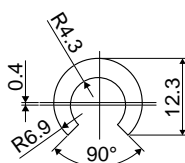

NA ŻĄDANIE:

- Profile wytłaczane: W różnych kolorach i o różnych długościach.

Profil wytłaczany w zwojach 60 m.

Część. **370**

Kod

370 / 83726

MATERIAŁY: Profil wytłaczany z HMWPE, kolor biały.

OPAKOWANIE: Artykuł sprzedawany na metry - min. 60 m.

PARAMETRY: Do stosowania z prętami  $\varnothing$  12 mm.

NA ŻĄDANIE:

- Profile wytłaczane: W różnych kolorach i o różnych długościach.

Profil wytłaczany w zwojach 60 m.

Część. **371**

Kod

371 / 83727

MATERIAŁY: Profil wytłaczany z HMWPE, kolor biały.