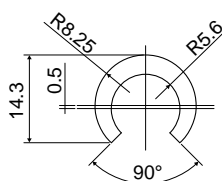

Guias de produto e acessórios

Extrudido em rolos de 50 metros para chapas de 6 a 7 mm

Ref. **369**

Código

369 / 83725

MATERIAIS: Extrudido em UHMWPE branco.

EMBALAGEM: Artigo vendido a metros - mín. 50 metros.

SOB ENCOMENDA:

- Extrudidos: Em diferentes cores, comprimentos.

Extrudido em rolos de 60 metros

Ref. **370**

Código

370 / 83726

MATERIAIS: Extrudido em HMWPE branco.

EMBALAGEM: Artigo vendido a metros - mín. 60 metros.

CARACTERÍSTICAS: Para utilização com barras de $\varnothing 12$ mm.

SOB ENCOMENDA:

- Extrudidos: Em diferentes cores, comprimentos.

Extrudido em rolos de 60 metros

Ref. **371**

Código

371 / 83727

MATERIAIS: Extrudido em HMWPE branco.

EMBALAGEM: Artigo vendido a metros - mín. 60 metros.

CARACTERÍSTICAS: Para utilização com barras de $\varnothing 10$ mm.

SOB ENCOMENDA:

- Extrudidos: Em diferentes cores, comprimentos.