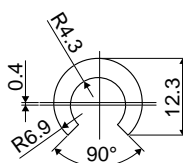

SOB ENCOMENDA:

- Extrudidos: Em diferentes cores, comprimentos.

Extrudido em rolos de 60 metros

Ref. **370**

Código

370 / 83726

MATERIAIS: Extrudido em HMWPE branco.

EMBALAGEM: Artigo vendido a metros - mín. 60 metros.

CARACTERÍSTICAS: Para utilização com barras de $\varnothing 12$ mm.

SOB ENCOMENDA:

- Extrudidos: Em diferentes cores, comprimentos.

Extrudido em rolos de 60 metros

Ref. **371**

Código

371 / 83727

MATERIAIS: Extrudido em HMWPE branco.

EMBALAGEM: Artigo vendido a metros - mín. 60 metros.

CARACTERÍSTICAS: Para utilização com barras de $\varnothing 10$ mm.

SOB ENCOMENDA:

- Extrudidos: Em diferentes cores, comprimentos.