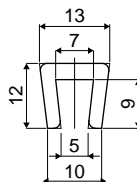

Guias de produto e acessórios

Extrudido em rolos de 50 metros para chapas de 6 a 7 mm

Ref. **369**

Código

369 / 83725

MATERIAIS: Extrudido em UHMWPE branco.

EMBALAGEM: Artigo vendido a metros - mín. 50 metros.

SOB ENCOMENDA:

- Extrudidos: Em diferentes cores, comprimentos.

Extrudido em rolos de 60 metros

Ref. **370**

Código

370 / 83726

MATERIAIS: Extrudido em HMWPE branco.

EMBALAGEM: Artigo vendido a metros - mín. 60 metros.

CARACTERÍSTICAS: Para utilização com barras de $\varnothing 12$ mm.

SOB ENCOMENDA:

- Extrudidos: Em diferentes cores, comprimentos.

Extrudido em rolos de 60 metros

Ref. **371**

Código

371 / 83727

MATERIAIS: Extrudido em HMWPE branco.

EMBALAGEM: Artigo vendido a metros - mín. 60 metros.

CARACTERÍSTICAS: Para utilização com barras de $\varnothing 10$ mm.

SOB ENCOMENDA:

- Extrudidos: Em diferentes cores, comprimentos.