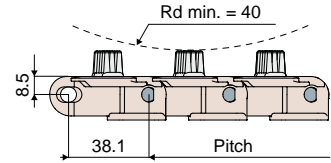

سلسلة مقوسة ذات جزء علوي من المطاط

(النوع: Tab 879 BO)

قطعة 713

كود
713 / 87153

الخامات: سدائل لفافة من الأستال بالون البني؛ مطاط لدن حراريًا ورمادي اللون؛ مسامير تثبيت من الفولاذ المقاوم للصدأ من نوع AISI 304.
المواصفات: يجب الاستخدام مع العجلات: قطع 310 و457 و456 و455 و454 و458 و459.
الحد الأقصى لحمولة التشغيل: 2100 نيوتن.
العبوة: 3,05 أمتار.