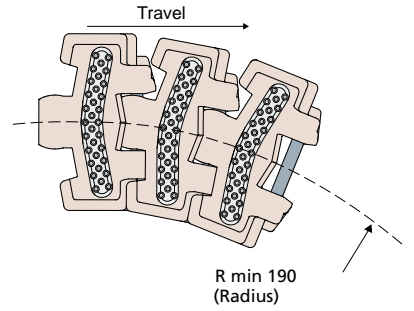

سلسلة مقوسة ذات جزء علوي من المطاط

(النوع: Tab 879 BO)

قطعة 713

كود
713 / 87153

الخامات: سدائل لفافة من الأستال بالون البني؛ مطاط لدن حراريًا ورمادي اللون؛ مسامير تثبيت من الفولاذ المقاوم للصدأ من نوع AISI 304.
المواصفات: يجب الاستخدام مع العجلات: قطع 310 و457 و456 و455 و454 و458 و459.
الحد الأقصى لحمولة التشغيل: 2100 نيوتن.
العبوة: 3,05 أمتار.

حسب الطلب:

- سدائل لفافة؛ بخامات مختلفة؛ ألوان مختلفة.
- العبوات: عبوة تحتوي على عدد حسب الطلب.