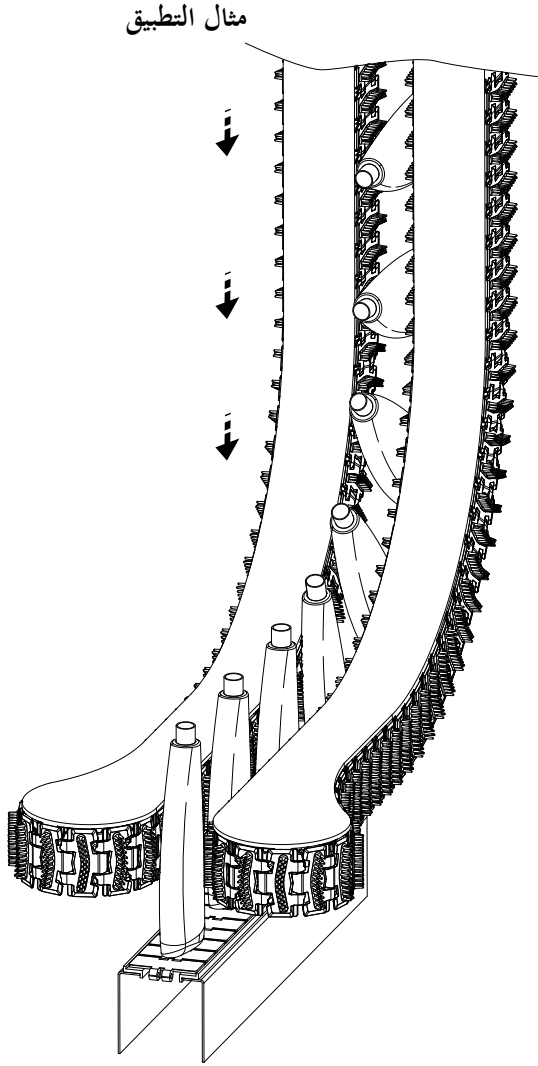

سلسلة مقوسة ذات جزء علوي من المطاط

(النوع: Tab 879 BO)

قطعة 713

كود
713 / 87153

الخامات: سدائل لفافة من الأستال بالون البني؛ مطاط لدن حراريًا ورمادي اللون؛ مسامير تثبيت من الفولاذ المقاوم للصدأ من نوع AISI 304.
المواصفات: يجب الاستخدام مع العجلات: قطع 310 و457 و456 و455 و454 و458 و459.
الحد الأقصى لحمولة التشغيل: 2100 نيوتن.
العبوة: 3,05 أمتار.

حسب الطلب:

- سدائل لفافة؛ بخامات مختلفة؛ ألوان مختلفة.
- العبوات: عبوة تحتوي على عدد حسب الطلب.