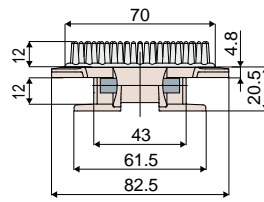

سلسلة مقوسة ذات جزء علوي من المطاط

(النوع: Tab 879 BO)

قطعة 713

كود
713 / 87153

الخامات: سدائل لفافة من الأستال بالون البني؛ مطاط لدن حراريًا ورمادي اللون؛ مسامير تثبيت من الفولاذ المقاوم للصدأ من نوع AISI 304.
المواصفات: يجب الاستخدام مع العجلات: قطع 310 و457 و456 و455 و454 و458 و459.
الحد الأقصى لحمولة التشغيل: 2100 نيوتن.
العبوة: 3,05 أمتار.

حسب الطلب:

- سدائل لفافة؛ بخامات مختلفة؛ ألوان مختلفة.
- العبوات: عبوة تحتوي على عدد حسب الطلب.