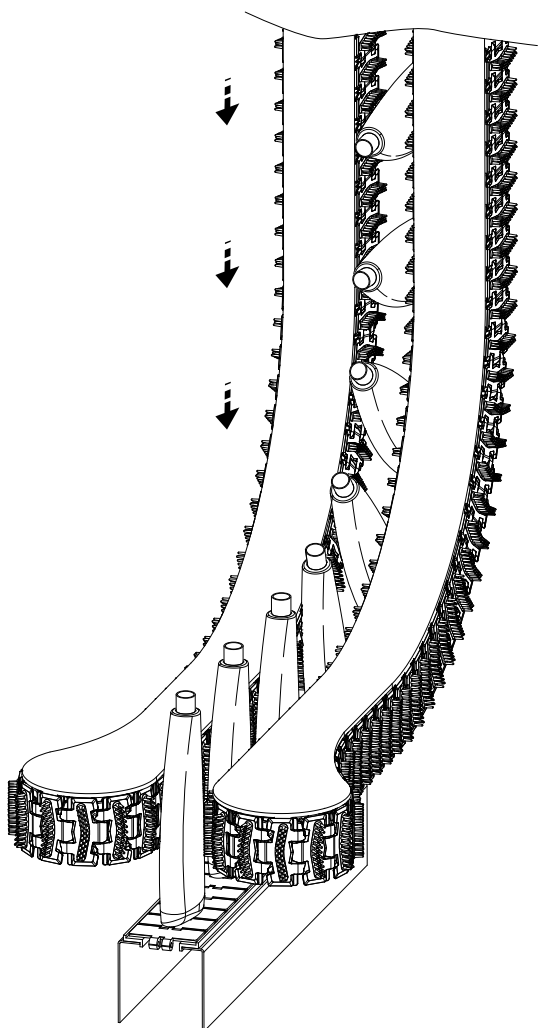

Цепи и принадлежности

Дет. **713**

Пример установки

Криволинейная цепь с верхней резиновой частью
(879 TAB BO)

Код
713 / 87153

МАТЕРИАЛЫ: Жалюзи из ацетальной смолы коричневого цвета; резиновая часть термoplastической резины серого цвета, штыри из нержавеющей стали AISI 304.

ХАРАКТЕРИСТИКИ: Используется с колесами:

Дет.310, 457, 456, 455, 454, 458, 459. Рабочая нагрузка Макс.: 2100 Н.

УПАКОВКА: 3,05 м.

ПО ЗАЯВКЕ:

- Жалюзи: Различных материалов; разных цветов.
- Упаковка: Нестандартная.