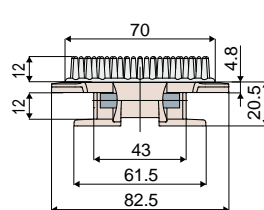

Цепи и принадлежности

Дет. **713**

Пример установки

Криволинейная цепь с верхней резиновой частью
(879 TAB BO)

Код
713 / 87153

МАТЕРИАЛЫ: Жалюзи из ацетальной смолы коричневого цвета; резиновая часть термoplastической резины серого цвета, штыри из нержавеющей стали AISI 304.

ХАРАКТЕРИСТИКИ: Используется с колесами:

Дет.310, 457, 456, 455, 454, 458, 459. Рабочая нагрузка Макс.: 2100 Н.

УПАКОВКА: 3,05 м.

ПО ЗАЯВКЕ:

- Жалюзи: Различных материалов; разных цветов.
- Упаковка: Нестандартная.