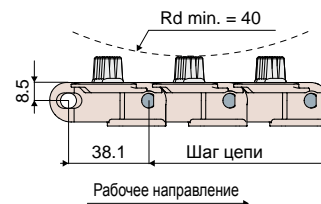

Цепи и принадлежности

Дет. **713**

Пример установки

Криволинейная цепь с верхней резиновой частью
(879 TAB BO)

Код
713 / 87153

МАТЕРИАЛЫ: Жалюзи из ацетальной смолы коричневого цвета; резиновая часть термoplastической резины серого цвета, штыри из нержавеющей стали AISI 304.

ХАРАКТЕРИСТИКИ: Используется с колесами:

Дет.310, 457, 456, 455, 454, 458, 459. Рабочая нагрузка Макс.: 2100 Н.

УПАКОВКА: 3,05 м.

ПО ЗАЯВКЕ:

- Жалюзи: Различных материалов; разных цветов.
- Упаковка: Нестандартная.