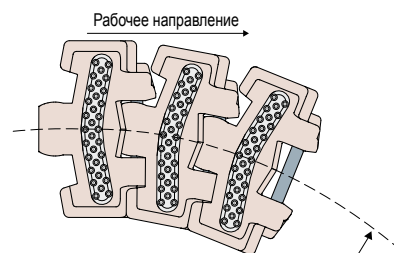

Цепи и принадлежности

Дет. **713**

Пример установки

Криволинейная цепь с верхней резиновой частью
(879 TAB BO)

Код
713 / 87153

МАТЕРИАЛЫ: Жалюзи из ацетальной смолы коричневого цвета; резиновая часть термoplastической резины серого цвета, штыри из нержавеющей стали AISI 304.

ХАРАКТЕРИСТИКИ: Используется с колесами:

Дет.310, 457, 456, 455, 454, 458, 459. Рабочая нагрузка Макс.: 2100 Н.

УПАКОВКА: 3,05 м.

ПО ЗАЯВКЕ:

- Жалюзи: Различных материалов; разных цветов.
- Упаковка: Нестандартная.