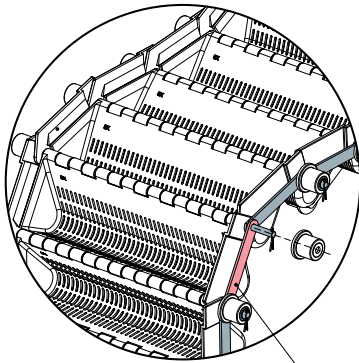

Catene e accessori

Part.715

Part.717

Part.716

Part.720

Spondina (per Part.719)

Part. **715**

Codice	Versione
715 / 90430	Sinistra
715 / 90431	Destra

MATERIALI: Spondine in polipropilene colore bianco.
CARATTERISTICHE: Da utilizzare nelle catene a tazze Part.719.
CONFEZIONE: 25 pezzi.
A RICHIESTA:

- Spondine: In diverse colorazioni.
- Confezioni: Fuori standard.

Biella (per Part.719)

Part. **717**

Codice
717 / 90433

MATERIALI: Bielle in acciaio inox AISI 304.
CARATTERISTICHE: Da utilizzare nelle catene a tazze Part.719.
CONFEZIONE: 50 pezzi.
A RICHIESTA:

- Confezioni: Fuori standard.

Copiglia (per Part.719)

Part. **720**

Codice
720 / 90827

MATERIALI: Copiglia in acciaio inox AISI 304.
CARATTERISTICHE: Da utilizzare nelle catene a tazze Part.719.
CONFEZIONE: 25 pezzi.
A RICHIESTA:

- Confezioni: Fuori standard.