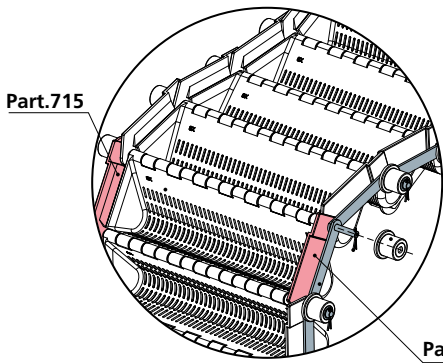

Catene e accessori

Part.715

Part.717

Part.716

Part.720

Spondina (per Part.719)

Part. **715**

Codice	Versione
715 / 90430	Sinistra
715 / 90431	Destra

MATERIALI: Spondine in polipropilene colore bianco.
CARATTERISTICHE: Da utilizzare nelle catene a tazze Part.719.
CONFEZIONE: 25 pezzi.
A RICHIESTA:

- Spondine: In diverse colorazioni.
- Confezioni: Fuori standard.

Biella (per Part.719)

Part. **717**

Codice
717 / 90433

MATERIALI: Bielle in acciaio inox AISI 304.
CARATTERISTICHE: Da utilizzare nelle catene a tazze Part.719.
CONFEZIONE: 50 pezzi.
A RICHIESTA:

- Confezioni: Fuori standard.

Copiglia (per Part.719)

Part. **720**

Codice
720 / 90827

MATERIALI: Copiglia in acciaio inox AISI 304.
CARATTERISTICHE: Da utilizzare nelle catene a tazze Part.719.
CONFEZIONE: 25 pezzi.
A RICHIESTA:

- Confezioni: Fuori standard.