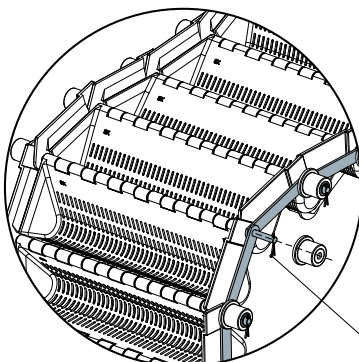

Catene e accessori

Part.715

Part.717

Part.716

Part.720

Spondina (per Part.719)

Part. **715**

Codice	Versione
715 / 90430	Sinistra
715 / 90431	Destra

MATERIALI: Spondine in polipropilene colore bianco.
CARATTERISTICHE: Da utilizzare nelle catene a tazze Part.719.
CONFEZIONE: 25 pezzi.
A RICHIESTA:

- Spondine: In diverse colorazioni.
- Confezioni: Fuori standard.

Biella (per Part.719)

Part. **717**

Codice
717 / 90433

MATERIALI: Bielle in acciaio inox AISI 304.
CARATTERISTICHE: Da utilizzare nelle catene a tazze Part.719.
CONFEZIONE: 50 pezzi.
A RICHIESTA:

- Confezioni: Fuori standard.

Copiglia (per Part.719)

Part. **720**

Codice
720 / 90827

MATERIALI: Copiglia in acciaio inox AISI 304.
CARATTERISTICHE: Da utilizzare nelle catene a tazze Part.719.
CONFEZIONE: 25 pezzi.
A RICHIESTA:

- Confezioni: Fuori standard.