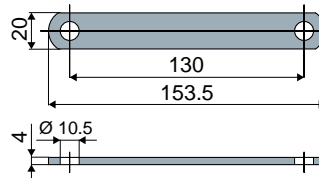

Catene e accessori

Part.715

Part.717

Part.716

Part.720

Spondina (per Part.719)

Part. **715**

Codice	Versione
715 / 90430	Sinistra
715 / 90431	Destra

MATERIALI: Spondine in polipropilene colore bianco.
CARATTERISTICHE: Da utilizzare nelle catene a tazze Part.719.
CONFEZIONE: 25 pezzi.
A RICHIESTA:

- Spondine: In diverse colorazioni.
- Confezioni: Fuori standard.

Biella (per Part.719)

Part. **717**

Codice
717 / 90433

MATERIALI: Bielle in acciaio inox AISI 304.
CARATTERISTICHE: Da utilizzare nelle catene a tazze Part.719.
CONFEZIONE: 50 pezzi.
A RICHIESTA:

- Confezioni: Fuori standard.

Copiglia (per Part.719)

Part. **720**

Codice
720 / 90827

MATERIALI: Copiglia in acciaio inox AISI 304.
CARATTERISTICHE: Da utilizzare nelle catene a tazze Part.719.
CONFEZIONE: 25 pezzi.
A RICHIESTA:

- Confezioni: Fuori standard.