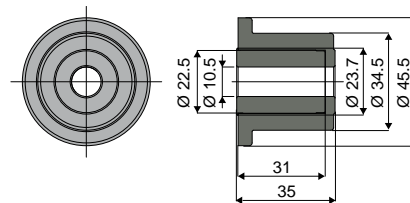

Biella (per Part.719)

Part. **717**

Codice
717 / 90433

MATERIALI: Bielle in acciaio inox AISI 304.
CARATTERISTICHE: Da utilizzare nelle catene a tazze Part.719.
CONFEZIONE: 50 pezzi.
A RICHIESTA:

- Confezioni: Fuori standard.

Rullino (per Part.719)

Part. **716**

Codice
716 / 90432

MATERIALI: Rullini in poliammide colore grigio.
CARATTERISTICHE: Da utilizzare nelle catene a tazze Part.719.
CONFEZIONE: 50 pezzi.
A RICHIESTA:

- Rullini: In diverse colorazioni.
- Confezioni: Fuori standard.

Copiglia (per Part.719)

Part. **720**

Codice
720 / 90827

MATERIALI: Copiglia in acciaio inox AISI 304.
CARATTERISTICHE: Da utilizzare nelle catene a tazze Part.719.
CONFEZIONE: 25 pezzi.
A RICHIESTA:

- Confezioni: Fuori standard.