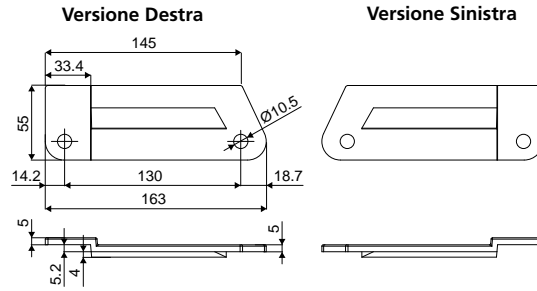

Catene e accessori

Part.715

Part.717

Part.716

Part.720

Spondina (per Part.719)

Part. **715**

Codice	Versione
715 / 90430	Sinistra
715 / 90431	Destra

MATERIALI: Spondine in polipropilene colore bianco.
CARATTERISTICHE: Da utilizzare nelle catene a tazze Part.719.
CONFEZIONE: 25 pezzi.
A RICHIESTA:

- Spondine: In diverse colorazioni.
- Confezioni: Fuori standard.

Biella (per Part.719)

Part. **717**

Codice
717 / 90433

MATERIALI: Bielle in acciaio inox AISI 304.
CARATTERISTICHE: Da utilizzare nelle catene a tazze Part.719.
CONFEZIONE: 50 pezzi.
A RICHIESTA:

- Confezioni: Fuori standard.

Copiglia (per Part.719)

Part. **720**

Codice
720 / 90827

MATERIALI: Copiglia in acciaio inox AISI 304.
CARATTERISTICHE: Da utilizzare nelle catene a tazze Part.719.
CONFEZIONE: 25 pezzi.
A RICHIESTA:

- Confezioni: Fuori standard.