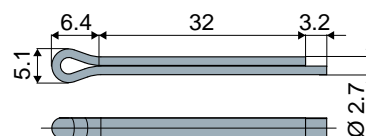

Biella (per Part.719)

Part. **717**

Codice
717 / 90433

MATERIALI: Bielle in acciaio inox AISI 304.
CARATTERISTICHE: Da utilizzare nelle catene a tazze Part.719.
CONFEZIONE: 50 pezzi.
A RICHIESTA:

- Confezioni: Fuori standard.

Rullino (per Part.719)

Part. **716**

Codice
716 / 90432

MATERIALI: Rullini in poliammide colore grigio.
CARATTERISTICHE: Da utilizzare nelle catene a tazze Part.719.
CONFEZIONE: 50 pezzi.
A RICHIESTA:

- Rullini: In diverse colorazioni.
- Confezioni: Fuori standard.

Copiglia (per Part.719)

Part. **720**

Codice
720 / 90827

MATERIALI: Copiglia in acciaio inox AISI 304.
CARATTERISTICHE: Da utilizzare nelle catene a tazze Part.719.
CONFEZIONE: 25 pezzi.
A RICHIESTA:

- Confezioni: Fuori standard.