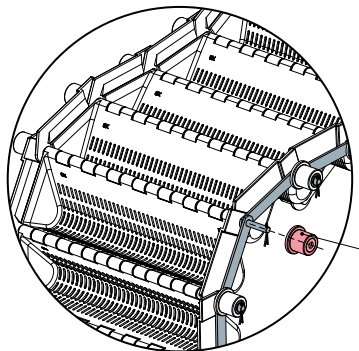

Catene e accessori

Part.715

Part.717

Part.716

Part.720

Spondina (per Part.719)

Part. **715**

Codice	Versione
715 / 90430	Sinistra
715 / 90431	Destra

MATERIALI: Spondine in polipropilene colore bianco.
CARATTERISTICHE: Da utilizzare nelle catene a tazze Part.719.
CONFEZIONE: 25 pezzi.
A RICHIESTA:

- Spondine: In diverse colorazioni.
- Confezioni: Fuori standard.

Biella (per Part.719)

Part. **717**

Codice
717 / 90433

MATERIALI: Bielle in acciaio inox AISI 304.
CARATTERISTICHE: Da utilizzare nelle catene a tazze Part.719.
CONFEZIONE: 50 pezzi.
A RICHIESTA:

- Confezioni: Fuori standard.

Copiglia (per Part.719)

Part. **720**

Codice
720 / 90827

MATERIALI: Copiglia in acciaio inox AISI 304.
CARATTERISTICHE: Da utilizzare nelle catene a tazze Part.719.
CONFEZIONE: 25 pezzi.
A RICHIESTA:

- Confezioni: Fuori standard.