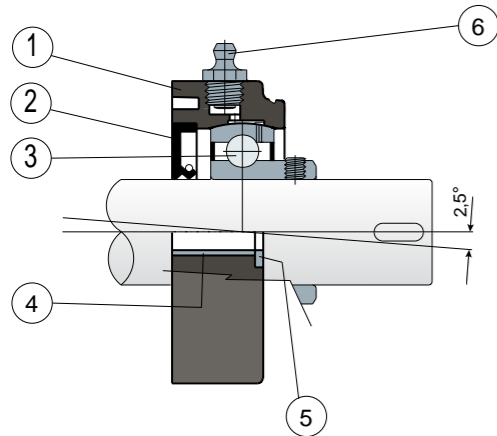

Lager mit ovalem Gehäuse

Serie UCFL/CX
Serie MUCFL/CX

S Gehäuse „SOLID“: diese Gehäuse sind ganz geschlossen; sie garantieren eine maximale Hygiene.

L Long-Life-Lager: lebenslange Schmierung.

NEW

Befestigung mittels Stellschrauben - Ohne Kappe

Befestigung mittels Exzenter-Spannung - Ohne Kappe

- 1) Gehäuse aus Polyamid in Schwarz, Weiß oder Blau Ral 5005, glasfaserverstärkt.
- 2) Wasserdichte hintere Dichtung aus NBR-Gummi für Drehwellen.
- 3) Lager aus Chromstahl oder Edelstahl AISI 440.
- 3B) Lager aus Chromstahl.
- 4) Distanzstück zur Verstärkung der Befestigung aus Edelstahl AISI 304.
- 5) Unterlegscheibe UNI 6592 aus Edelstahl AISI 304.
- 6) Schmiernippel gerade mit 1/8-Gewinde aus vernickeltem Messing (bei den Versionen mit Long-Life-Lager nicht vorhanden).

WICHTIGER HINWEIS: Die Schutzabdeckung kann separat als Zubehör bestellt werden.; Bei der Long-Life-Version entfällt der Schmiernippel und der Schmierkanal ist durch eine Gummikappe geschützt.

Die Abmessungen des Lager entsprechen der ISO-Norm 3228
Maximaler Fluchtungsfehler des Welle: 2,5°
Für weitere Informationen kontaktieren Sie bitte unserem technischen-kaufmännischen Büro.

BESCHREIBUNG: Die Schutzabdeckung kann separat als Zubehör bestellt werden. Montage mit Welle ohne Schulter. Maximaler Fluchtungsfehler des Welle: 2,5°.

VERPACKUNG: 8 Stücke.

AUF ANFRAGE: Gehäuse aus Polypropylen glasfaserverstärkt und antibakteriell; Kapfen in verschiedenen Farben und mit Logo; Verpackung: nicht standardmäßig; Dichtungen aus Viton.