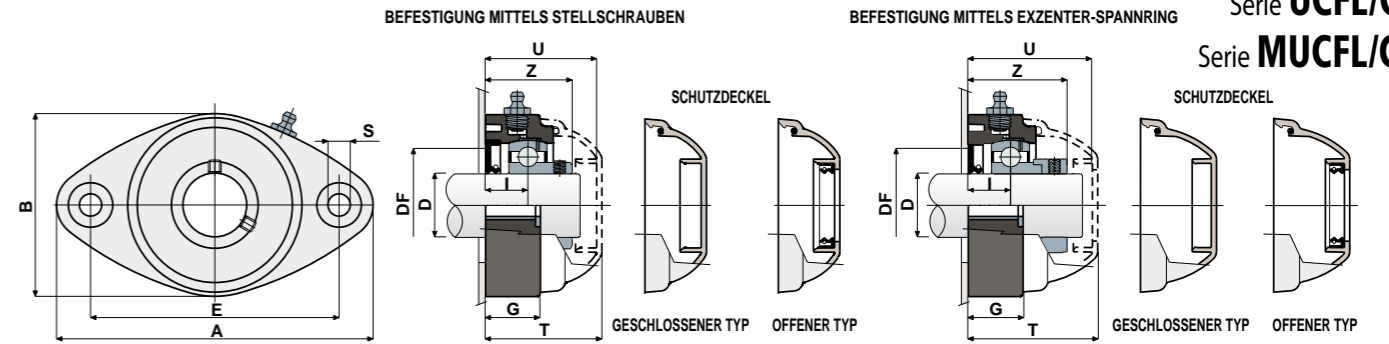

Lager mit ovalem Gehäuse

Technische Daten

Serie UCFL/CX
Serie MUCFL/CX

D	SERIE	ARTIKEL-NUMMER						LAGER AUS CHROMSTAHL										CODES DECK												
		Standard-Lager			Long-Life-Lager			ABMESSUNGEN (mm)										Lager-Belastung (N)		Halterungs-Belastung		GRAU RAL 7042	BLAU RAL 5015	ORANGE RAL 2004	ROT RAL 3000					
		Schwarz	Weiß	Blau Ral 5005	Schwarz	Weiß	Blau Ral 5005	E	A	B	S	G	I	Z	U	T	DF	Max	Min	C	CO	(N)	Geschlossener	Offener	Geschlossener	Offener	Geschlossener	Offener	Geschlossener	Offener
20	UCFL 204 CX	80264	84660	87166	89707	89712	89723	90	118	64	10,5	19	15,5	33,8	44	46,5	45	40	12800	6600	8500	80254	80255	87259	83901	82305	82306	87540	87541	
20	MUCFL 204 CX	83035	84696	87701	89708	89713	89724	90	122	86	10,5	19	16	34,3	44	46,5	45	40	12800	6600	8500	80254	80255	87259	83901	82305	82306	87540	87541	
20	UCFL 204 CX	87215	87216	87702	89709	89714	89725	76,5	100	70	10,5	11	15,5	33,8	44	46,5	45	40	12800	6600	8500	80254	80255	87259	83901	82305	82306	87540	87541	
25	UCFL 205 CX	80181	84661	87167	80483	89715	89726	99	131	72	10,5	22	17	36,9	47	49,5	50	45	14000	7800	10000	80075	80076	85384	85385	82276	82277	87542	87543	
25	MUCFL 205 CX	83036	84697	87703	85343	89716	89727	90	122	86	10,5	19	15,5	35	44	46,5	50	45	14000	7800	10000	80075	80076	85384	85385	82276	82277	87542	87543	
30	UCFL 206 CX	80182	84662	87433	83908	89717	89728	117	149	86	10,5	26	20	41,7	52,5	55	60	50	19500	11300	13000	80011	80053	84100	80354	82278	82279	87531	87530	
30	MUCFL 206 CX	80540	84698	87704	87456	89718	89729	90	122	86	10,5	19	13	34	52,5	55	60	50	19500	11300	13000	82765	82764	87270	87272	87559	87560	87570	87571	
35	UCFL 207 CX	80183	84663	87434	89710	89719	89730	130	163	94	10,5	26	20	43,2	57	59	70	55	25500	15300	14000	80077	80078	80969	80275	82285	87544	87545	87546	
35	MUCFL 207 CX	83992	84699	87705	89711	89720	89731	117	147	112	10,5	27	20	43,2	57	59	70	55	25500	15300	14000	80077	80078	80969	80275	82284	82285	87544	87545	
40	UCFL 208 CX	85225	85227	87435	88720	89721	89732	144	172	100	10,5	27	19,5	44,8	65	68	78	65	32500	19800	15000	80256	80257	83088	86722	82280	82281	87528	82804	
40	MUCFL 208 CX	83993	84700	87706	84234	89722	89733	117	147	112	10,5	27	19,5	45,2	65	68	78	65	32500	19800	15000	80256	80257	83088	86722	82280	82281	87528	82804