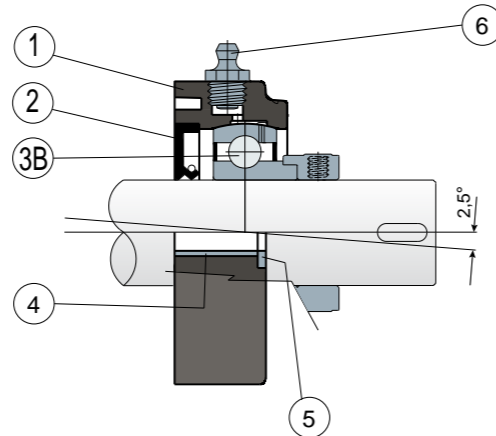

Lager mit ovalem Gehäuse

Serie UCFL/CX
Serie MUCFL/CX

S Gehäuse „SOLID“: diese Gehäuse sind ganz geschlossen; sie garantieren eine maximale Hygiene.

L Long-Life-Lager: lebenslange Schmierung.

NEW

Befestigung mittels Stellschrauben - Ohne Kappe

Befestigung mittels Exzenter-Spannung - Ohne Kappe

- 1) Gehäuse aus Polyamid in Schwarz, Weiß oder Blau Ral 5005, glasfaserverstärkt.
- 2) Wasserdichte hintere Dichtung aus NBR-Gummi für Drehwellen.
- 3) Lager aus Chromstahl oder Edelstahl AISI 440.
- 3B) Lager aus Chromstahl.
- 4) Distanzstück zur Verstärkung der Befestigung aus Edelstahl AISI 304.
- 5) Unterlegscheibe UNI 6592 aus Edelstahl AISI 304.
- 6) Schmiernippel gerade mit 1/8-Gewinde aus vernickeltem Messing (bei den Versionen mit Long-Life-Lager nicht vorhanden).

WICHTIGER HINWEIS: Die Schutzabdeckung kann separat als Zubehör bestellt werden.; Bei der Long-Life-Version entfällt der Schmiernippel und der Schmierkanal ist durch eine Gummikappe geschützt.

Die Abmessungen des Lager entsprechen der ISO-Norm 3228
Maximaler Fluchtungsfehler des Welle: 2,5°
Für weitere Informationen kontaktieren Sie bitte unserem technischen-kaufmännischen Büro.

BESCHREIBUNG: Die Schutzabdeckung kann separat als Zubehör bestellt werden. Montage mit Welle ohne Schulter. Maximaler Fluchtungsfehler des Welle: 2,5°.

VERPACKUNG: 8 Stücke.

AUF ANFRAGE: Gehäuse aus Polypropylen glasfaserverstärkt und antibakteriell; Kapfen in verschiedenen Farben und mit Logo; Verpackung: nicht standardmäßig; Dichtungen aus Viton.