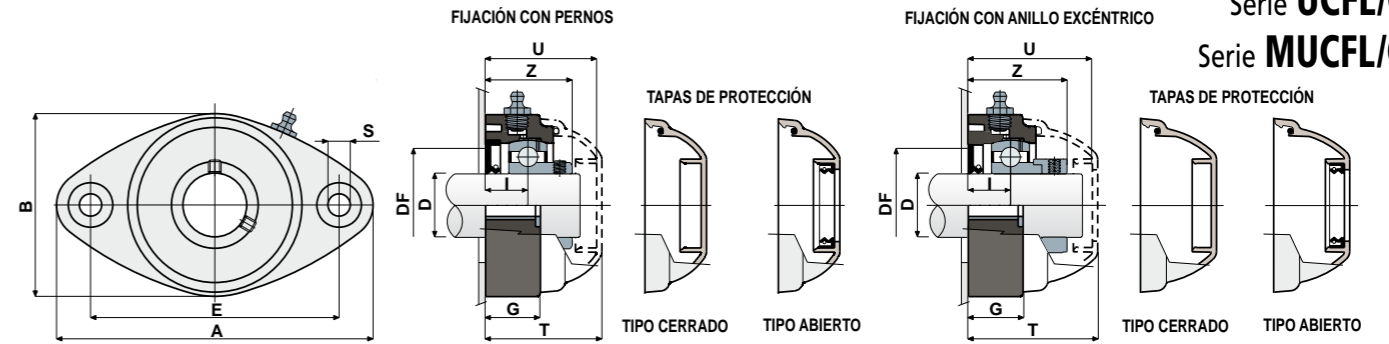

Soportes rectos

Datos técnicos

Serie UCFL/CX
Serie MUCFL/CX

D	SERIE	CÓDIGOS Soporte						COJINETE EN ACERO DE CROMO										CÓDIGOS TAPA												
		Cojinete estándar			Cojinete Long Life			DIMENSIONES (mm)										Carga cojinete (N)		Carga soporte		GRIS RAL 7042		AZUL RAL 5015		NARANJA RAL 2004		ROJO RAL 3000		
		Negro	Blanco	Azul Ral 5005	Negro	Blanco	Azul Ral 5005	E	A	B	S	G	I	Z	U	T	DF	Max	Min	C	CO	(N)	Cerrado	Abierto	Cerrado	Abierto	Cerrado	Abierto	Cerrado	Abierto
20	UCFL 204 CX	80264	84660	87166	89707	89712	89723	90	118	64	10,5	19	15,5	33,5	44	46,5	45	40	12800	6600	8500	80254	80255	87259	83901	82305	82306	87540	87541	
20	MUCFL 204 CX	83035	84696	87701	89708	89713	89724	90	122	86	10,5	19	16	34	44	46,5	45	40	12800	6600	8500	80254	80255	87259	83901	82305	82306	87540	87541	
20	MUCFL 204 CX	87215	87216	87702	89709	89714	89725	76,5	100	70	10,5	11	15,5	33,5	44	46,5	45	40	12800	6600	8500	80075	80076	85384	85385	82276	82277	87542	87543	
25	UCFL 205 CX	80181	84661	87167	80483	89715	89726	99	131	72	10,5	22	17	36	47	49	50	45	14000	7800	10000	80075	80076	85384	85385	82276	82277	87542	87543	
25	MUCFL 205 CX	83036	84697	87703	85343	89716	89727	90	122	86	10,5	19	15,5	35	44	46,5	50	45	14000	7800	10000	80075	80076	85384	85385	82276	82277	87542	87543	
30	UCFL 206 CX	80182	84662	87433	83908	89717	89728	117	149	86	10,5	26	20	41	54	56	60	50	19500	11300	13000	80011	80053	84100	80354	82278	82279	87531	87530	
30	MUCFL 206 CX	80540	84698	87704	87456	89718	89729	90	122	86	10,5	19	13	35	52	54,5	60	50	19500	11300	13000	82765	82764	87270	87272	87559	87560	87570	87571	
35	UCFL 207 CX	80183	84663	87434	89710	89719	89730	130	163	94	10,5	26	20	45	57	59	70	55	25500	15300	14000	80077	80078	80969	80275	82285	87544	87545	87546	
35	MUCFL 207 CX	83992	84699	87705	89711	89720	89731	117	147	112	10,5	27	20	45,3	57	59,6	70	55	25500	15300	14000	80077	80078	80969	80275	82284	82285	87544	87545	
40	UCFL 208 CX	85225	85227	87435	88720	89721	89732	144	172	100	10,5	27	19,5	48,5	65,5	71	78	65	32500	19800	15000	80256	80257	83088	86722	82280	82281	87528	82804	
40	MUCFL 208 CX	83993	84700	87706	84234	89722	89733	117	147	112	10,5	27	19,5	48,5	65,5	68	78	65	32500	19800	15000	80256	80257	83088	86722	82280	82281	87528	82804