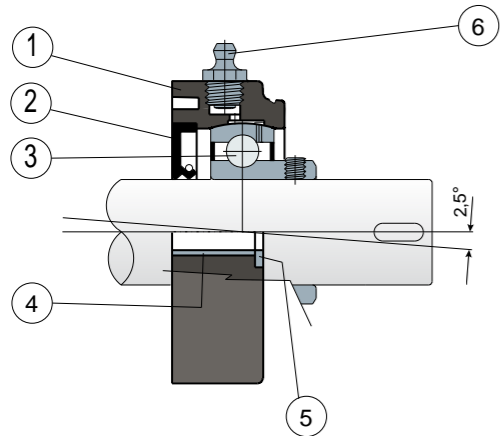

# Soportes rectos

Serie UCFL/CX  
Serie MUCFL/CX

**S** Soportes con brida Solid: brida realizada con superficie cerrada para garantizar la máxima esterilización.

**L** Cojinetes Long Life: lubricación hasta el final de su vida útil.

**NEW**

Fijación con pernos - Sin tapa de protección

Fijación con anillo excéntrico - Sin tapa de protección

- 1) Cuerpo externo del soporte de poliamida de color negro, blanco o azul Ral 5005 reforzada con fibra de vidrio.
- 2) Junta trasera estanca de goma NBR para ejes giratorios.
- 3) Cojinete de acero al cromo o acero inoxidable AISI 440.
- 3B) Cojinete de acero al cromo.
- 4) Distanciador de refuerzo para fijaciones de acero inoxidable AISI 304.
- 5) Arandela de apoyo UNI 6592 de acero inoxidable AISI 304.
- 6) Engrasador recto con rosca de 1/8 gas de latón niquelado (ausente en las versiones con cojinete Long Life).

NOTA: La tapa de protección se puede pedir aparte como accesorio; en la versión Long Life, no hay engrasador y el canal de lubricación va protegido con una capucha de goma.

Las dimensiones del soporte están en conformidad con la norma ISO 3228  
Error máximo de alineación del eje 2,5°  
Para más información, consultar a la Oficina Técnica comercial.