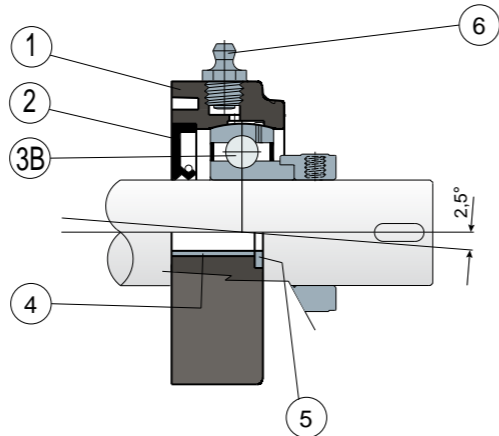

# Soportes rectos

Serie UCFL/CX  
Serie MUCFL/CX

**S** Soportes con brida Solid: brida realizada con superficie cerrada para garantizar la máxima esterilización.

**L** Cojinetes Long Life: lubricación hasta el final de su vida útil.

**NEW**

Fijación con pernos - Sin tapa de protección

Fijación con anillo excéntrico - Sin tapa de protección

- 1) Cuerpo externo del soporte de poliamida de color negro, blanco o azul Ral 5005 reforzada con fibra de vidrio.
- 2) Junta trasera estanca de goma NBR para ejes giratorios.
- 3) Cojinete de acero al cromo o acero inoxidable AISI 440.
- 3B) Cojinete de acero al cromo.
- 4) Distanciador de refuerzo para fijaciones de acero inoxidable AISI 304.
- 5) Arandela de apoyo UNI 6592 de acero inoxidable AISI 304.
- 6) Engrasador recto con rosca de 1/8 gas de latón niquelado (ausente en las versiones con cojinete Long Life).

NOTA: La tapa de protección se puede pedir aparte como accesorio; en la versión Long Life, no hay engrasador y el canal de lubricación va protegido con una capucha de goma.

Las dimensiones del soporte están en conformidad con la norma ISO 3228  
Error máximo de alineación del eje 2,5°  
Para más información, consultar a la Oficina Técnica comercial.