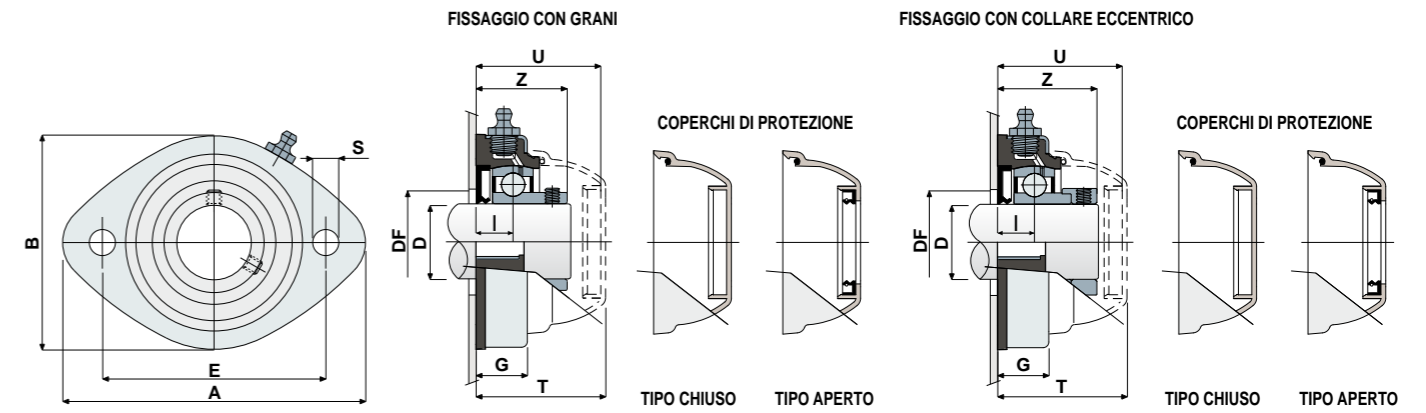

# Supporti a flangia ovale ( Solid )

Dati tecnici

Serie UCFL/CXA

FISSAGGIO CON GRANI

D	SERIE	CODICI Supporto		CUSCINETTO IN ACCIAIO AL CROMO												CODICI COPERCHIO															
		Cuscinetto standard	Cuscinetto Long Life	DIMENSIONI (mm)												GRIGIO RAL 7042				BLU RAL 5015				ARANCIONE RAL 2004				ROSSO RAL 3000			
				E	A	B	S	G	I	Z	U	T	DF		C	CO	(N)	Chiuso	Aperto	Chiuso	Aperto	Chiuso	Aperto	Chiuso	Aperto						
30	UCFL 206 CXA	84007	89099	117	147	112	11	27	21	42	65	68	60	50	19500	11300	13000	80256	80494	83088	87271	82280	87557	87528	87569						
35	UCFL 207 CXA	84008	89986	117	147	112	11	27	20	43,2	65	68	70	55	25500	15300	14000	80256	80495	83088	87277	82280	87557	87528	87529						
40	UCFL 208 CXA	84009	89987	117	147	112	11	27	19,5	44,8	65	68	78	65	32500	19800	15000	80256	80257	80257	86722	86722	82281	82281	82804						

FISSAGGIO CON COLLARE ECCENTRICO

D	SERIE	CODICI Supporto		CUSCINETTO IN ACCIAIO AL CROMO												CODICI COPERCHIO			
		Cuscinetto standard	Cuscinetto Long Life	DIMENSIONI (mm)												GRIGIO RAL 7042			
				E	A	B	S	G	I	Z	U	T	DF		C	CO	(N)	Chiuso	Aperto
30	UCFL 206 CXA	88552	89988	117	147	112	11	27	21	47,7	65	68	60	50	19500	11300	13000		80494
35	UCFL 207 CXA	88553	89989	117	147	112	11	27	20	49,3	65	68	70	55	25500	15300	14000	80256	80495
40	UCFL 208 CXA	88554	89990	117	147	112	11	27	19,5	52,2	65	68	78	65	32500	19800	15000		80257