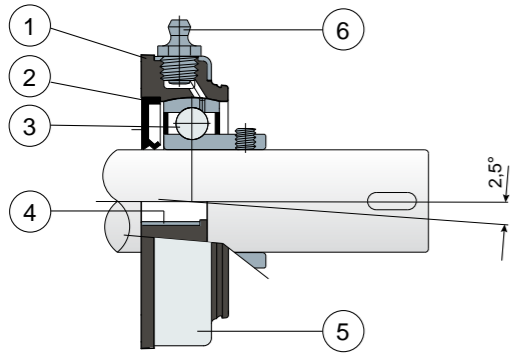

# Supporti a flangia ovale ( Solid )

Serie UCFL/CXA

**S** Supporti con flangia Solid: flangia realizzata a superficie chiusa per garantire la massima sanificazione.

**L** Cuscinetti Long Life: lubrificazione fino a fine vita. **NEW**

Fissaggio con grani  
Copertura in acciaio inox AISI 304; senza coperchio di protezione

Fissaggio con collare eccentrico  
Copertura in acciaio inox AISI 304; senza coperchio di protezione

- 1) Corpo interno supporto in polipropilene di colore nero rinforzato con fibre di vetro.
- 2) Guarnizione posteriore a tenuta stagna in gomma NBR per alberi rotanti.
- 3) Cuscinetto in acciaio al cromo o acciaio inox AISI 440.
- 3B) Cuscinetto in acciaio al cromo.
- 4) Distanziale di rinforzo fissaggi in acciaio inox AISI 304.
- 5) Copertura esterna supporto in acciaio inox AISI 304.
- 6) Ingrassatore tipo dritto con filetto da 1/8 gas in ottone nichelato (assente nelle versioni con cuscinetto Long Life).

# Supporti a flangia ovale ( Solid )

Dati tecnici

Serie UCFL/CXA

FISSAGGIO CON GRANI

D	SERIE	CODICI Supporto		CUSCINETTO IN ACCIAIO AL CROMO												CODICI COPERCHIO															
		Cuscinetto standard	Cuscinetto Long Life	DIMENSIONI (mm)												GRIGIO RAL 7042				BLU RAL 5015				ARANCIONE RAL 2004				ROSSO RAL 3000			
				E	A	B	S	G	I	Z	U	T	DF		C	CO	(N)	Chiuso	Aperto	Chiuso	Aperto	Chiuso	Aperto	Chiuso	Aperto						
30	UCFL 206 CXA	84007	89099	117	147	112	11	27	21	42	65	68	60	50	19500	11300	13000	80256	80494	83088	87271	82280	87557	87528	87569						
35	UCFL 207 CXA	84008	89986	117	147	112	11	27	20	43,2	65	68	70	55	25500	15300	14000	80256	80495	83088	87277	82280	87557	87528	87529						
40	UCFL 208 CXA	84009	89987	117	147	112	11	27	19,5	44,8	65	68	78	65	32500	19800	15000	80256	80257	80257	86722	86722	82281	82281	82804						