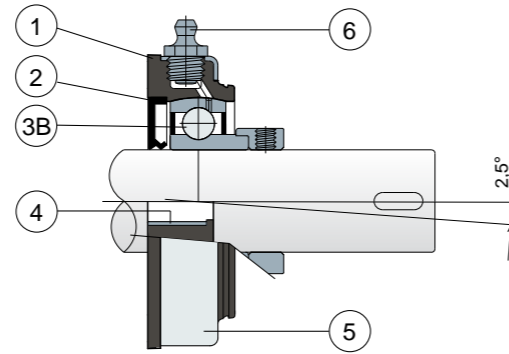

# Supporti a flangia ovale ( Solid )

Serie UCFL/CXA

**S** Supporti con flangia Solid: flangia realizzata a superficie chiusa per garantire la massima sanificazione.

**L** Cuscinetti Long Life: lubrificazione fino a fine vita. **NEW**

Fissaggio con grani  
Copertura in acciaio inox AISI 304; senza coperchio di protezione

Fissaggio con collare eccentrico  
Copertura in acciaio inox AISI 304; senza coperchio di protezione

- 1) Corpo interno supporto in polipropilene di colore nero rinforzato con fibre di vetro.
- 2) Guarnizione posteriore a tenuta stagna in gomma NBR per alberi rotanti.
- 3) Cuscinetto in acciaio al cromo o acciaio inox AISI 440.
- 3B) Cuscinetto in acciaio al cromo.
- 4) Distanziale di rinforzo fissaggi in acciaio inox AISI 304.
- 5) Copertura esterna supporto in acciaio inox AISI 304.
- 6) Ingrassatore tipo dritto con filetto da 1/8 gas in ottone nichelato (assente nelle versioni con cuscinetto Long Life).

# Supporti a flangia ovale ( Solid )

Dati tecnici

Serie UCFL/CXA

FISSAGGIO CON GRANI

D	SERIE	CODICI Supporto		CUSCINETTO IN ACCIAIO AL CROMO												CODICI COPERCHIO															
		Cuscinetto standard	Cuscinetto Long Life	DIMENSIONI (mm)												GRIGIO RAL 7042				BLU RAL 5015				ARANCIONE RAL 2004				ROSSO RAL 3000			
				E	A	B	S	G	I	Z	U	T	DF		C	CO	(N)	Chiuso	Aperto	Chiuso	Aperto	Chiuso	Aperto	Chiuso	Aperto						
30	UCFL 206 CXA	84007	89099	117	147	112	11	27	21	42	65	68	60	50	19500	11300	13000	80256	80494	83088	87271	82280	87557	87528	87569						
35	UCFL 207 CXA	84008	89986	117	147	112	11	27	20	43,2	65	68	70	55	25500	15300	14000	80256	80495	83088	87277	82280	87557	87528	87529						
40	UCFL 208 CXA	84009	89987	117	147	112	11	27	19,5	44,8	65	68	78	65	32500	19800	15000	80256	80257	80257	86722	86722	82281	82281	82804						