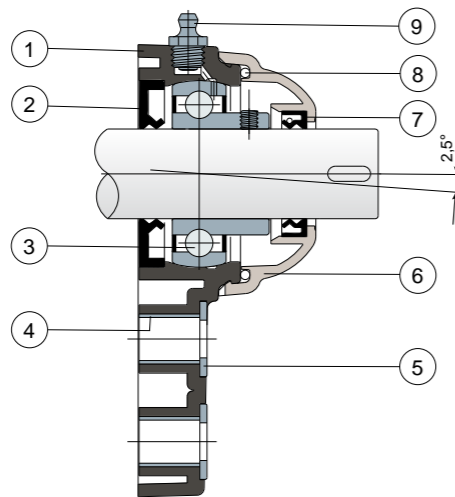

Lager mit einseitigem Flansch

Serie **UCFB/C**

- Auf Wunsch Deckel aus Polypropylen, Farbe Blau Ral 5015.
- Auf Wunsch Deckel aus Polypropylen, Farbe Orange Ral 2004.
- Auf Wunsch Deckel aus Polypropylen, Farbe Rot Ral 3000.

Long-Life-Lager: lebenslange Schmierung.

NEW

Kompletter Schutz des Lagers

- 1) Gehäuse aus Polyamid Schwarz oder Weiß, glasfaserverstärkt.
- 2) Wasserdichte hintere Dichtung aus NBR-Gummi für Drehwellen.
- 3) Lager aus Chromstahl oder Edelstahl AISI 440.
- 4) Distanzstück zur Verstärkung der Befestigung aus Edelstahl AISI 304.
- 5) Unterlegscheibe UNI 6592 aus Edelstahl AISI 304.
- 6) Schutzdeckel aus Polypropylen (grau Ral 7042).
- 7) Wasserdichte vordere Dichtungen aus NBR-Gummi für Drehwellen.
- 8) O-ring aus NBR-Gummi
- 9) Schmiernippel gerade mit 1/8-Gewinde aus vernickeltem Messing (bei den Versionen mit Long-Life-Lager nicht vorhanden).

BESCHREIBUNG: Kompletter Schutz der Lager gegen Umwelteinflüsse. Montage mit Welle ohne Schulter. Maximaler Fluchtungsfehler des Welle: 2,5°

VERPACKUNG: 8 Stücke.

AUF ANFRAGE: Gehäuse aus Polypropylen glasfaserverstärkt und antibakteriell; Lager mit Befestigung mittels Exzenter-Spannung aus Chromstahl; Kappen in verschiedenen Farben und mit Logo; Verpackung: nicht standardmäßig; Dichtungen aus Viton.

Die Abmessungen in Zoll entsprechen dem britischen Maßsystem