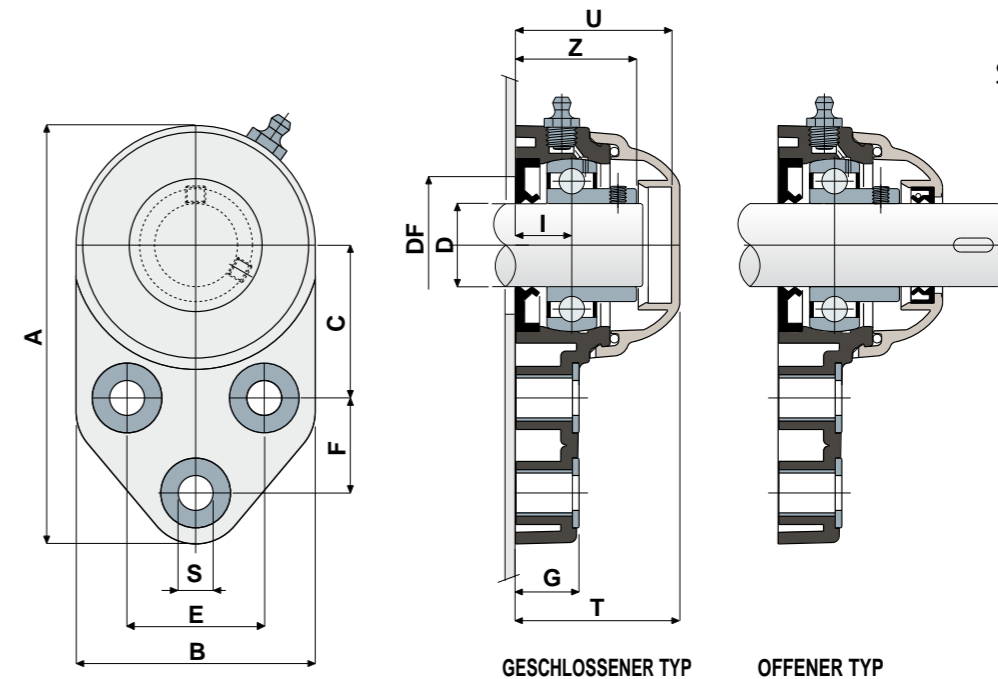

BESCHREIBUNG: Kompletter Schutz der Lager gegen Umwelteinflüsse. Montage mit Welle ohne Schulter. Maximaler Fluchtungsfehler des Welle: 2,5°

VERPACKUNG: 8 Stücke.

AUF ANFRAGE: Gehäuse aus Polypropylen glasfaserverstärkt und antibakteriell; Lager mit Befestigung mittels Exzenter-Spannung aus Chromstahl; Kappen in verschiedenen Farben und mit Logo; Verpackung: nicht standardmäßig; Dichtungen aus Viton.

Lager mit einseitigem Flansch

Technische Daten

Serie **UCFB/C**

D		SERIE		LAGER AUS CHROMSTAHL								ABMESSUNGEN (mm)										Lager-Belastung (N)		Halterungs-Belastung	
				CODES																					
				Standard-Lager		Long-Life-Lager		E	A	B	C	F	S	G	I	Z	U	T	DF		C	CO	(N)		
		Schwarz	Weiß	Schwarz	Weiß											Max	Min								
20	UCFB 204 C	82862	82861	84718	84719	87423	87422	89993	89998	41,3	126	72	46	28,6	10,5	19	18	36,3	47	49,5	45	40	12800	6600	8500
25	UCFB 205 C	82771	82770	84720	84721	89992	88668	89994	89999	41,3	126	72	46	28,6	10,5	19	17	36,5	47	49,5	50	45	14000	7800	9000
30	UCFB 206 C	84048	84049	84722	84723	87112	87113	89995	90000	47,6	142	85	52,4	32	10,5	26,3	20,7	41,7	53,2	55,7	60	50	19500	11300	11000
35	UCFB 207 C	84050	84051	84724	84725	87431	87432	89996	90001	51	155	94	60,5	32	10,5	26,3	20	43,2	56,5	59	70	55	25500	15300	13000
40	UCFB 208 C	83031	83033	84726	84727	87429	87430	89997	90002	50	165	100	60,5	41	10,5	26,3	19,5	44,8	65	68	78	65	32500	19800	18000

Die Abmessungen in Zoll entsprechen dem britischen Maßsystem