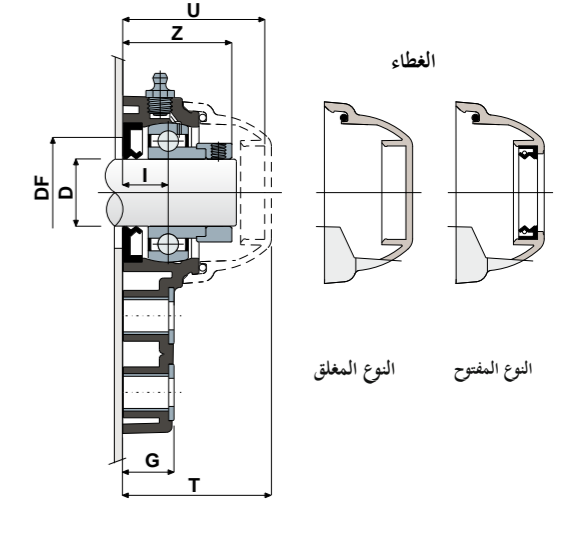

التثبيت بمسامير ملولبة عديمة الرأس - لعدم وجود غطاء حماية

التثبيت بطوق لا مركزي - لعدم وجود غطاء حماية

1. دعامة جسم خارجي مصنوعة من البوليميد المقوى بألياف زجاجية سوداء اللون الأسود أو الأبيض.
2. سادة خلفية مضادة للماء من مطاط تيرابل بيوتادين "NBR" للأعمدة الدوارة.
3. كراسي تحميل من صلب الكروم أو الفولاذ المقاوم للصدأ AISI 440.
- 3B. كراسي تحميل من صلب الكروم.
4. مبادئ تعزيز لوحدة التثبيت المصنوعة من الفولاذ المقاوم للصدأ AISI 304.
5. حلقة دعم معدنية UNI 6592 مصنوعة من الفولاذ المقاوم للصدأ AISI 304.
6. وحدة تشحيم من النوع المباشر بسن لولبة أنابيب غاز 1/8، مصنوعة من النحاس المطلي بالنيكل (غير موجود في الإصدارات المجهزة بكرسي تحميل Long Life).

المواصفات: يمكن طلب غطاء الحماية منفصلاً بوصفه أحد الملحقات. تركيب بأعمدة بدون أكتاف. أقصى خطأ لاستقامة العمود 2,5 درجة.

العبوة: 8 قطع.
حسب الطلب: موديلات بدعامات من البوليميد بروبيلين + ألياف زجاجية ومضاد للجراثيم؛ أغشية واقية بألوان مختلفة وبعلامة مُخصصة؛ عبوات مقاسات مختلفة تحت الطلب؛ حشوات من مطاط Viton.

الأبعاد بالبوصة مطابقة للنظام البريطاني الإمبراطوري