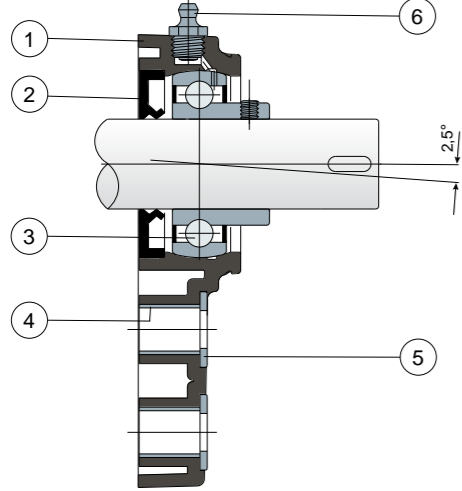

التثبيت بمسامير ملولبة عديمة الرأس - لعدم وجود غطاء حماية

التثبيت بطوق لا مركزي - لعدم وجود غطاء حماية

1. دعامة جسم خارجي مصنوعة من البوليميد المقوى بألياف زجاجية سوداء اللون الأسود أو الأبيض.
2. سادة خلفية مضادة للماء من مطاط تيرابل بيوتادين "NBR" للأعمدة الدوارة.
3. كراسي تحميل من صلب الكروم أو الفولاذ المقاوم للصدأ AISI 440.
- 3B. كراسي تحميل من صلب الكروم.
4. مبادئ تعزيز لوحدة التثبيت المصنوعة من الفولاذ المقاوم للصدأ AISI 304.
5. حلقة دعم معدنية UNI 6592 مصنوعة من الفولاذ المقاوم للصدأ AISI 304.
6. وحدة تشحيم من النوع المباشر بسن لولبة أنابيب غاز 1/8، مصنوعة من النحاس المطلي بالنيكل (غير موجود في الإصدارات المجهزة بكرسي تحميل Long Life).

لاحظ جيداً: يمكن طلب غطاء الحماية منفصلاً بوصفه أحد الملحقات. في إصدار Long Life، لا توجد وحدة تشحيم، وتكون قناة التشحيم محمية بغطاء من المطاط.

أقصى خطأ لمحاذاة العمود 2,5 درجة. للحصول على المزيد من المعلومات، اتصل بالمكتب الفني التجاري الخاص بشركتنا.

المواصفات: يمكن طلب غطاء الحماية منفصلاً بوصفه أحد الملحقات. تركيب بأعمدة بدون أكتاف. أقصى خطأ لاستقامة العمود 2,5 درجة.

العبوة: 8 قطع.
حسب الطلب: موديلات بدعامات من البوليميد بروبيلين + ألياف زجاجية ومضاد للجراثيم؛ أغشية واقية بألوان مختلفة وبعلامة مُخصصة؛ عبوات مقاسات مختلفة تحت الطلب؛ حشوات من مطاط Viton.

الأبعاد بالبوصة مطابقة للنظام البريطاني الإمبراطوري