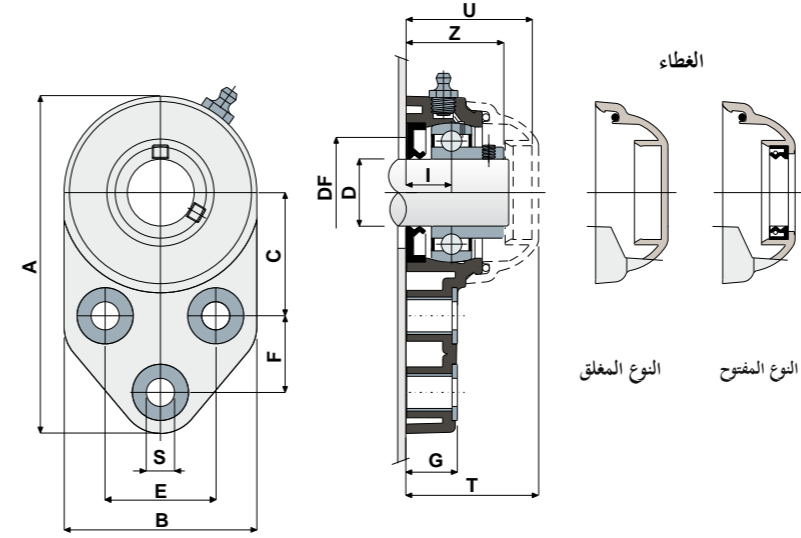

دعامات بحافة خارجية مثقوبة جانبية

Serie **UCFB/CX**

التثبيت بمسامير ملولبة عديمة الرأس