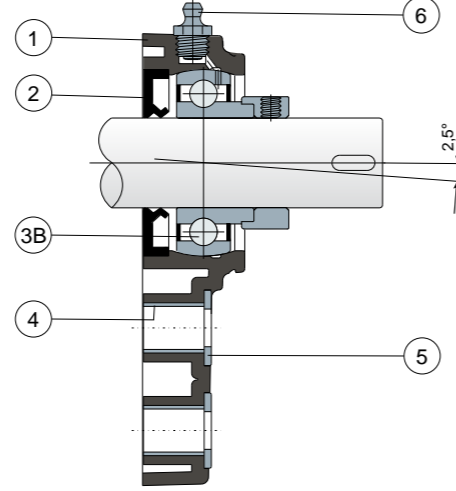

التثبيت بمسامير ملولبة عديمة الرأس - لعدم وجود غطاء حماية

التثبيت بطوق لا مركزي - لعدم وجود غطاء حماية

1. دعامة جسم خارجي مصنوعة من البوليميد المقوى بألياف زجاجية سوداء اللون الأسود أو الأبيض.
2. سادة خلفية مضادة للماء من مطاط تيرابل بيوتادين "NBR" للأعمدة الدوارة.
3. كراسي تحميل من صلب الكروم أو الفولاذ المقاوم للصدأ AISI 440.
- 3B. كراسي تحميل من صلب الكروم.
4. مبادئ تعزيز لوحدة التثبيت المصنوعة من الفولاذ المقاوم للصدأ AISI 304.
5. حلقة دعم معدنية UNI 6592 مصنوعة من الفولاذ المقاوم للصدأ AISI 304.
6. وحدة تشحيم من النوع المباشر بسن لولبة أنابيب غاز 1/8، مصنوعة من النحاس المطلي بالنيكل (غير موجود في الإصدارات المجهزة بكرسي تحميل Long Life).

المواصفات: يمكن طلب غطاء الحماية منفصلاً بوصفه أحد الملحقات. تركيب بأعمدة بدون أكتاف. أقصى خطأ لاستقامة العمود 2,5 درجة.

العبوة: 8 قطع.
حسب الطلب: موديلات بدعامات من البوليميد بروبيلين + ألياف زجاجية ومضاد للجراثيم؛ أغشية واقية بألوان مختلفة وبعلامة مُخصصة؛ عبوات مقاسات مختلفة تحت الطلب؛ حشوات من مطاط Viton.

الأبعاد بالبوصة مطابقة للنظام البريطاني الإمبراطوري