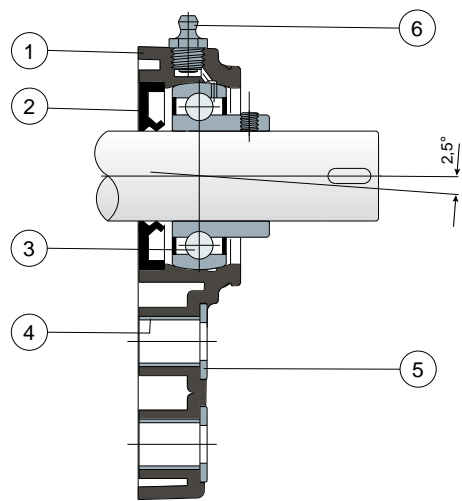

Fijación con pernos - Sin tapa de protección