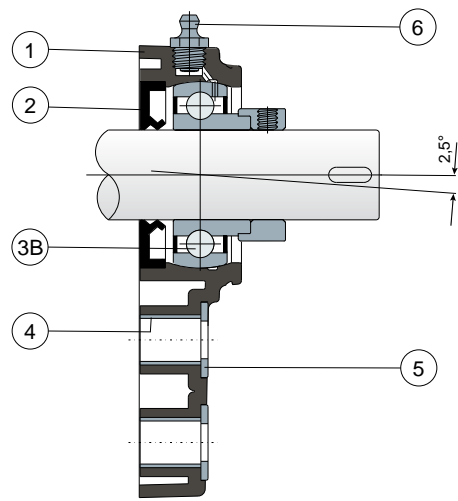

- 1) Cuerpo externo del soporte de poliamida de color negro o blanco reforzada con fibra de vidrio.
- 2) Junta trasera estanca de goma NBR para ejes giratorios.
- 3) Cojinete de acero al cromo o acero inoxidable AISI 440.
- 3B) Cojinete de acero al cromo.
- 4) Distanciador de refuerzo para fijaciones de acero inoxidable AISI 304.
- 5) Arandela de apoyo UNI 6592 de acero inoxidable AISI 304.
- 6) Engrasador recto con rosca de 1/8 gas de latón niquelado (ausente en las versiones con cojinete Long Life).

NOTA: La tapa de protección se puede pedir aparte como accesorio; en la versión Long Life, no hay engrasador y el canal de lubricación va protegido con una capucha de goma.

Error máximo de alineación del eje 2,5°
Para más información, consultar a la Oficina Técnica comercial.

CARACTERÍSTICAS: La tapa de protección se puede pedir aparte como accesorio. Montaje con ejes sin apoyo. Error máximo de alineación del eje 2,5°.

CONFECCIÓN: 8 piezas.
POR ENCARGO: Versiones con soportes de polipropileno + fibra de vidrio y antibacteriano; tapas de protección de varios colores y con marca personalizada; confecciones no estándar; guarniciones de Viton.

Las dimensiones en pulgadas son conformes con el sistema imperial británico