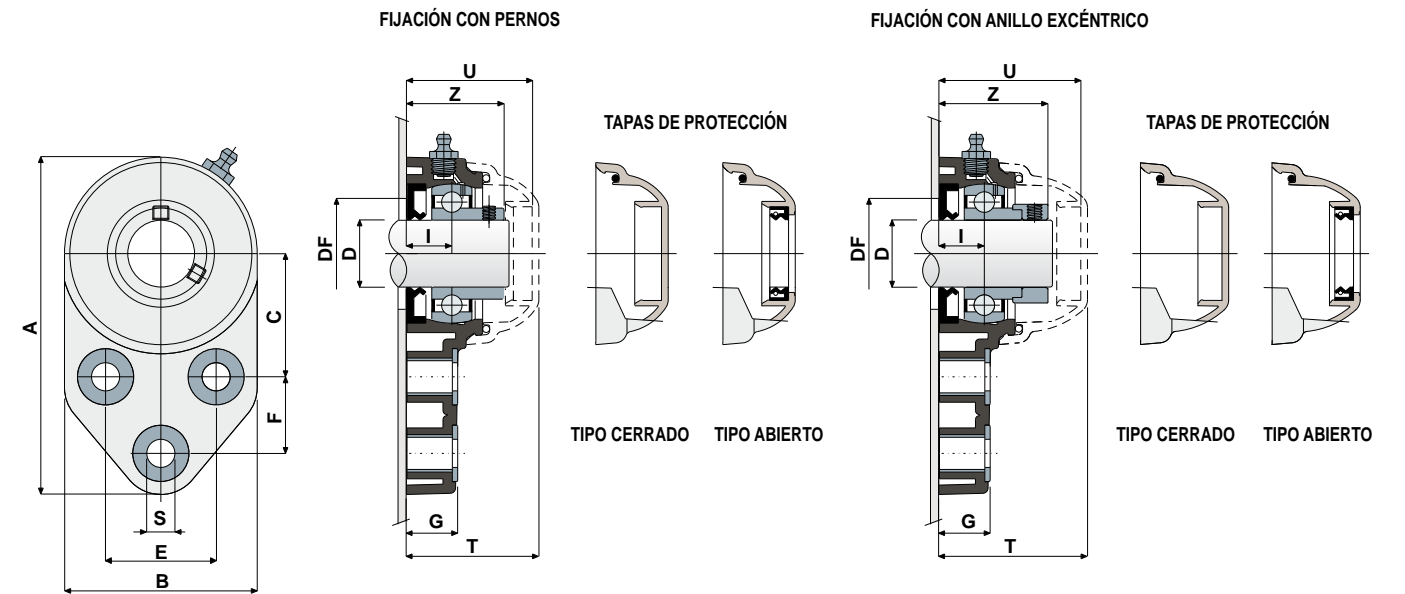

Soportes de brida lateral

Datos técnicos

Serie **UCFB/CX**

FIJACIÓN CON PERNOS

D	SERIE	COJINETE EN ACERO DE CROMO														CÓDIGOS TAPA																													
		CÓDIGOS Soporte				DIMENSIONES (mm)										Carga cojinete (N)			Carga soporte			GRIS RAL 7042				AZUL RAL 5015				NARANJA RAL 2004				ROJO RAL 3000											
		Cojinete estándar		Cojinete Long Life		E	A	B	C	F	S	G	I	Z	U	T	DF	C	CO	(N)	Cerrado	Abierto	Cerrado	Abierto	Cerrado	Abierto	Cerrado	Abierto	Cerrado	Abierto	Cerrado	Abierto													
20	UCFB 204 CX	83023	84738	84145	85332	41,3	126	72	46	28,6	10,5	19	18	36	47	49,5	45	40	12800	6600	8500	80254	80255	87259	83901	82305	82306	87540	87541	80075	80076	85384	85385	82276	82277	87542	87543	80077	80078	80969	80275	82284	82285	87544	87545
25	UCFB 205 CX	82772	84739	83899	90023	41,3	126	72	46	28,6	10,5	19	17	36,5	47	49,5	50	45	14000	7800	9000	80075	80076	85384	85385	82276	82277	87542	87543	80011	80053	84100	80354	82278	82279	87531	87530	80077	80078	80969	80275	82284	82285	87544	87545
30	UCFB 206 CX	84056	84740	87450	90024	47,6	142	85	52,4	32	10,5	26,3	20,7	41,7	53,2	55,7	60	50	19500	11300	11000	80011	80053	84100	80354	82278	82279	87531	87530	80077	80078	80969	80275	82284	82285	87544	87545								
35	UCFB 207 CX	84057	84741	88348	90025	51	155	94	60,5	32	10,5	26,3	20	45,3	56,5	59	70	55	25500	15300	13000	80077	80078	80969	80275	82284	82285	87544	87545	80256	80257	83088	86722	82280	82281	87528	82804								
40	UCFB 208 CX	82478	84742	82479	90026	50	165	100	60,5	41	10,5	26,3	19,5	48,5	65,5	68	78	65	32500	19800	18000	80256	80257	83088	86722	82280	82281	87528	82804																

FIJACIÓN CON ANILLO EXCÉNTRICO

D	SERIE	COJINETE EN ACERO DE CROMO														CÓDIGOS TAPA							
		CÓDIGOS Soporte				DIMENSIONES (mm)										Carga cojinete (N)			Carga soporte	GRIS RAL 7042			
		Cojinete estándar		Cojinete Long Life		E	A	B	C	F	S	G	I	Z	U	T	DF	C	CO	(N)	Cerrado	Abierto	
20	UCFB 204 CX	88555	88559	90027	90031	41,3	126	72	46	28,6	10,5	19	18	41,5	54	56,5	45	40	12800	6600	8500	88371	88372
25	UCFB 205 CX	88556	88560	90028	90032	41,3	126	72	46	28,6	10,5	19	17	40,5	52,9	55,4	50	45	14000	7800	9000	88373	88374
30	UCFB 206 CX	88557	88561	90029	90033	47,6	142	85	52,4	32	10,5	26,3	20,7	47,4	59,4	61,9	60	50	19500	11300	11000	88375	88376
35	UCFB 207 CX	88558	88562	90030	90034	51	155	94	60,5	32	10,5	26,3	20	49,3	61,3	63,8	70	55	25500	15300	13000	88377	88378
40	UCFB 208 CX	88332	88563	87596	90035	50	165	100	60,5	41	10,5	26,3	19,5	52,2	65,5	68	78	65	32500	19800	18000	80256	80257

FIJACIÓN CON PERNOS