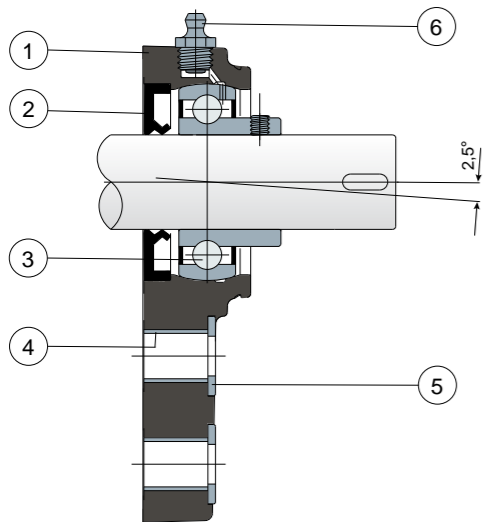

Lager mit einseitigem Flansch (Solid)

Serie **UCFB/CX**

NEW

Gehäuse „SOLID“: diese Gehäuse sind ganz geschlossen; sie garantieren eine maximale Hygiene.

Long-Life-Lager: lebenslange Schmierung.

Befestigung mittels Stellschrauben - Ohne Kappe

Befestigung mittels Exzenter-Spannung - Ohne Kappe

- 1) Gehäuse aus Polyamid in Blau Ral 5005, glasfaserverstärkt.
- 2) Wasserdichte hintere Dichtung aus NBR-Gummi für Drehwellen.
- 3) Lager aus Chromstahl oder Edelstahl AISI 440.
- 3B) Lager aus Chromstahl.
- 4) Distanzstück zur Verstärkung der Befestigung aus Edelstahl AISI 304.
- 5) Unterlegscheibe UNI 6592 aus Edelstahl AISI 304.
- 6) Schmiernippel gerade mit 1/8-Gewinde aus vernickeltem Messing (bei den Versionen mit Long-Life-Lager nicht vorhanden).

WICHTIGER HINWEIS: Die Schutzabdeckung kann separat als Zubehör bestellt werden.; Bei der Long-Life-Version entfällt der Schmiernippel und der Schmierkanal ist durch eine Gummikappe geschützt.

Die Abmessungen des Lager entsprechen der ISO-Norm 3228
Maximaler Fluchtungsfehler des Welle: 2,5°
Für weitere Informationen kontaktieren Sie bitte unserem technischen-kaufmännischen Büro.

Die Abmessungen in Zoll entsprechen dem britischen Maßsystem