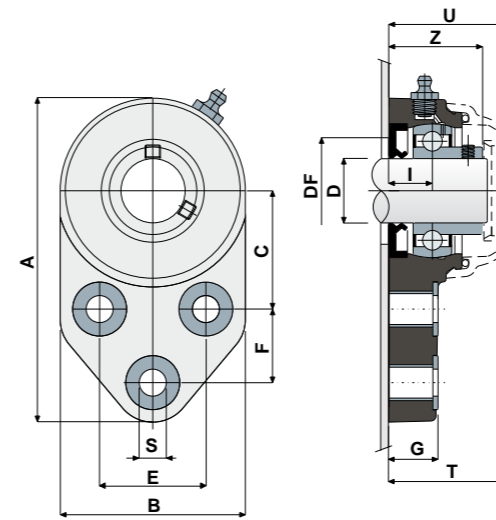

BESCHREIBUNG: Die Schutzabdeckung kann separat als Zubehör bestellt werden. Das Teil wird für maximale Hygiene ohne gewichtsreduzierende Hohlräume gefertigt. Montage mit Welle ohne Schulter. Maximaler Fluchtungsfehler des Welle: 2,5°.

Lager mit einseitigem Flansch (Solid)

Technische Daten

Serie **UCFB/CX**

BEFESTIGUNG MITTELS STELLSCHRAUBEN

BEFESTIGUNG MITTELS EXZENTER-SPANNUNG

SCHUTZDECKEL

GESCHLOSSENER TYP OFFENER TYP

SCHUTZDECKEL

GESCHLOSSENER TYP OFFENER TYP

BEFESTIGUNG MITTELS STELLSCHRAUBEN

D	SERIE	ARTIKEL-NUMMER		LAGER AUS CHROMSTAHL													CODES DECK												
		Standard-Lager	Long-Life-Lager	ABMESSUNGEN (mm)													Lager-Belastung (N)			Halteungs-Belastung		GRAU RAL 7042		BLAU RAL 5015		ORANGE RAL 2004		ROT RAL 3000	
				E	A	B	C	F	S	G	I	Z	U	T	DF	C	CO	(N)	Geschlossener	Offener	Geschlossener	Offener	Geschlossener	Offener	Geschlossener	Offener			
20	UCFB 204 CX	89142	90044	41,3	126	72	46	28,6	10,5	19	18	36,3	47	49,5	45	40	12800	6600	8500	80254	80255	87259	83901	82305	82306	87540	87541		
25	UCFB 205 CX	89143	90045	41,3	126	72	46	28,6	10,5	19	17	36,5	47	49,5	50	45	14000	7800	9000	80075	80076	85384	85385	82276	82277	87542	87543		
30	UCFB 206 CX	89144	90046	47,6	142	85	52,4	32	10,5	26,3	20,7	41,7	53,2	55,7	60	50	19500	11300	11000	80011	80053	84100	80354	82278	82279	87531	87530		
35	UCFB 207 CX	89145	90047	51	155	94	60,5	32	10,5	26,3	20	43,2	56,5	59	70	55	25500	15300	13000	80077	80078	80969	80275	82284	82285	87544	87545		
40	UCFB 208 CX	89146	90048	50	165	100	60,5	41	10,5	26,3	19,5	44,8	65	68	78	65	32500	19800	18000	80256	80257	83088	86722	82280	82281	87528	82804		

Die Abmessungen in Zoll entsprechen dem britischen Maßsystem