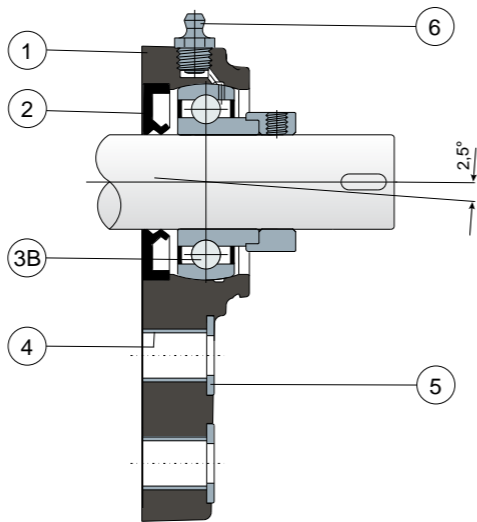

Lager mit einseitigem Flansch (Solid)

Serie **UCFB/CX**

NEW

Gehäuse „SOLID“: diese Gehäuse sind ganz geschlossen; sie garantieren eine maximale Hygiene.

Long-Life-Lager: lebenslange Schmierung.

Befestigung mittels Stellschrauben - Ohne Kappe

Befestigung mittels Exzenter-Spannung - Ohne Kappe

- 1) Gehäuse aus Polyamid in Blau Ral 5005, glasfaserverstärkt.
- 2) Wasserdichte hintere Dichtung aus NBR-Gummi für Drehwellen.
- 3) Lager aus Chromstahl oder Edelstahl AISI 440.
- 3B) Lager aus Chromstahl.
- 4) Distanzstück zur Verstärkung der Befestigung aus Edelstahl AISI 304.
- 5) Unterlegscheibe UNI 6592 aus Edelstahl AISI 304.
- 6) Schmiernippel gerade mit 1/8-Gewinde aus vernickeltem Messing (bei den Versionen mit Long-Life-Lager nicht vorhanden).

WICHTIGER HINWEIS: Die Schutzabdeckung kann separat als Zubehör bestellt werden.; Bei der Long-Life-Version entfällt der Schmiernippel und der Schmierkanal ist durch eine Gummikappe geschützt.

Die Abmessungen des Lager entsprechen der ISO-Norm 3228
Maximaler Fluchtungsfehler des Welle: 2,5°
Für weitere Informationen kontaktieren Sie bitte unserem technischen-kaufmännischen Büro.

Die Abmessungen in Zoll entsprechen dem britischen Maßsystem