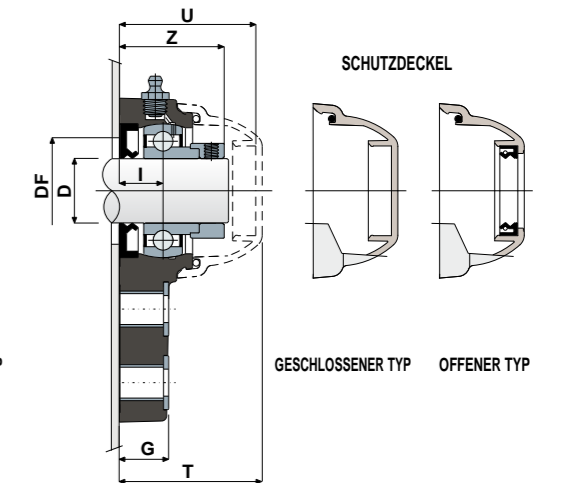

BESCHREIBUNG: Die Schutzabdeckung kann separat als Zubehör bestellt werden. Das Teil wird für maximale Hygiene ohne gewichtsreduzierende Hohlräume gefertigt. Montage mit Welle ohne Schulter. Maximaler Fluchtungsfehler des Welle: 2,5°.

Lager mit einseitigem Flansch (Solid)

Technische Daten

Serie **UCFB/CX**

BEFESTIGUNG MITTELS STELLSCHRAUBEN

BEFESTIGUNG MITTELS EXZENTER-SPANNUNG

SCHUTZDECKEL

GESCHLOSSENER TYP OFFENER TYP

SCHUTZDECKEL

GESCHLOSSENER TYP OFFENER TYP

BEFESTIGUNG MITTELS STELLSCHRAUBEN

D	SERIE	ARTIKEL-NUMMER		LAGER AUS CHROMSTAHL													CODES DECK												
		Standard-Lager	Long-Life-Lager	ABMESSUNGEN (mm)													Lager-Belastung (N)			Halteungs-Belastung		GRAU RAL 7042		BLAU RAL 5015		ORANGE RAL 2004		ROT RAL 3000	
				E	A	B	C	F	S	G	I	Z	U	T	DF	C	CO	(N)	Geschlossener	Offener	Geschlossener	Offener	Geschlossener	Offener	Geschlossener	Offener			
20	UCFB 204 CX	89142	90044	41,3	126	72	46	28,6	10,5	19	18	36,3	47	49,5	45	40	12800	6600	8500	80254	80255	87259	83901	82305	82306	87540	87541		
25	UCFB 205 CX	89143	90045	41,3	126	72	46	28,6	10,5	19	17	36,5	47	49,5	50	45	14000	7800	9000	80075	80076	85384	85385	82276	82277	87542	87543		
30	UCFB 206 CX	89144	90046	47,6	142	85	52,4	32	10,5	26,3	20,7	41,7	53,2	55,7	60	50	19500	11300	11000	80011	80053	84100	80354	82278	82279	87531	87530		
35	UCFB 207 CX	89145	90047	51	155	94	60,5	32	10,5	26,3	20	43,2	56,5	59	70	55	25500	15300	13000	80077	80078	80969	80275	82284	82285	87544	87545		
40	UCFB 208 CX	89146	90048	50	165	100	60,5	41	10,5	26,3	19,5	44,8	65	68	78	65	32500	19800	18000	80256	80257	83088	86722	82280	82281	87528	82804		

Die Abmessungen in Zoll entsprechen dem britischen Maßsystem