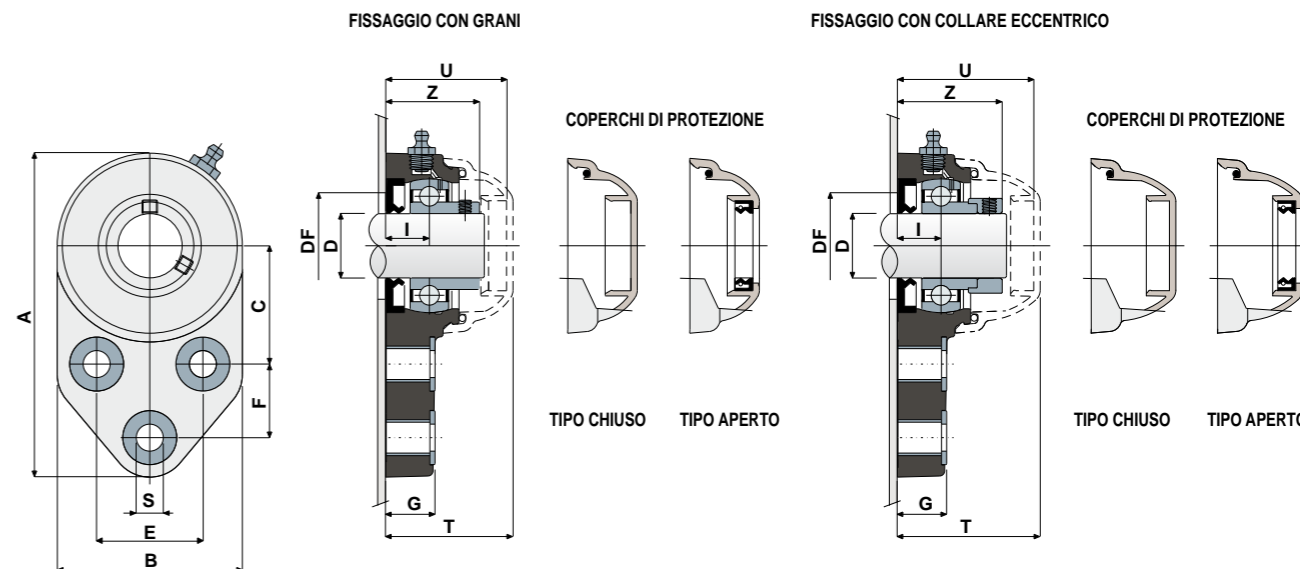

Supporti a flangia laterale (Solid)

Dati tecnici

Serie UCFB/CX

FISSAGGIO CON GRANI

D	SERIE	CUSCINETTO IN ACCIAIO AL CROMO														CODICI COPERCHIO																					
		CODICI Supporto		DIMENSIONI (mm)												Carico cuscinetto (N)			Carico supporto			GRIGIO RAL 7042				BLU RAL 5015				ARANCIONE RAL 2004				ROSSO RAL 3000			
		Cuscinetto standard	Cuscinetto Long Life	E	A	B	C	F	S	G	I	Z	U	T	DF	C	CO	(N)	Chiuso	Aperto	Chiuso	Aperto	Chiuso	Aperto	Chiuso	Aperto	Chiuso	Aperto	Chiuso	Aperto							
20	UCFB 204 CX	89142	90044	41,3	126	72	46	28,6	10,5	19	18	36,3	47	49,5	45	40	12800	6600	8500	80254	80255	87259	83901	82305	82306	87540	87541	87542	87543	87544	87545						
25	UCFB 205 CX	89143	90045	41,3	126	72	46	28,6	10,5	19	17	36,5	47	49,5	50	45	14000	7800	9000	80075	80076	85384	85385	82276	82277	87542	87543	87544	87545	87546	87547						
30	UCFB 206 CX	89144	90046	47,6	142	85	52,4	32	10,5	26,3	20,7	41,7	53,2	55,7	60	50	19500	11300	11000	80011	80053	84100	80354	82278	82279	87531	87530	87531	87532	87533	87534						
35	UCFB 207 CX	89145	90047	51	155	94	60,5	32	10,5	26,3	20	43,2	56,5	59	70	55	25500	15300	13000	80077	80078	80969	80275	82284	82285	87544	87545	87546	87547	87548	87549						
40	UCFB 208 CX	89146	90048	50	165	100	60,5	41	10,5	26,3	19,5	44,8	65	68	78	65	32500	19800	18000	80256	80257	83088	86722	82280	82281	87528	82804	82805	82806	82807	82808						

FISSAGGIO CON COLLARE ECCENTRICO

D	SERIE	CUSCINETTO IN ACCIAIO AL CROMO														CODICI COPERCHIO															
		CODICI Supporto		DIMENSIONI (mm)												Carico cuscinetto (N)			Carico supporto			GRIGIO RAL 7042									
		Cuscinetto standard	Cuscinetto Long Life	E	A	B	C	F	S	G	I	Z	U	T	DF	C	CO	(N)	Chiuso	Aperto	Chiuso	Aperto	Chiuso	Aperto	Chiuso	Aperto					
20	UCFB 204 CX	89157	90049	41,3	126	72	46	28,6	10,5	19	18	41,5	54	56,5	45	40	12800	6600	8500	88371	88372	88373	88374	88375	88376	88377	88378	88379	88380		
25	UCFB 205 CX	89158	90050	41,3	126	72	46	28,6	10,5	19	17	40,5	52,9	55,4	50	45	14000	7800	9000	88371	88372	88373	88374	88375	88376	88377	88378	88379	88380		
30	UCFB 206 CX	89159	90051	47,6	142	85	52,4	32	10,5	26,3	20,7	47,4	59,4	61,9	60	50	19500	11300	11000	88371	88372	88373	88374	88375	88376	88377	88378	88379	88380		
35	UCFB 207 CX	89160	90052	51	155	94	60,5	32	10,5	26,3	20	49,3	61,3	63,8	70	55	25500	15300	13000	88371	88372	88373	88374	88375	88376	88377	88378	88379	88380		
40	UCFB 208 CX	89161	90053	50	165	100	60,5	41	10,5	26,3	19,5	52,2	65	68	78	65	32500	19800	18000	80256	80257	83088	86722	82280	82281	87528	82804	82805	82806	82807	82808

FISSAGGIO CON GRANI