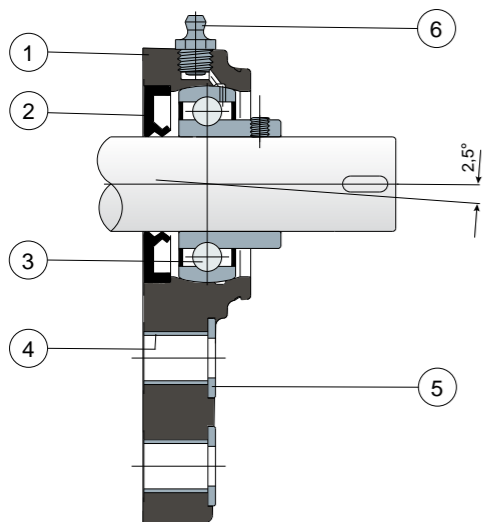

Fissaggio con grani - Senza coperchio di protezione

Fissaggio con collare eccentrico - Senza coperchio di protezione

- 1) Corpo esterno supporto in poliammide di colore blu Ral 5005 rinforzata con fibre di vetro.
- 2) Guarnizione posteriore a tenuta stagna in gomma NBR per alberi rotanti.
- 3) Cuscinetto in acciaio al cromo o acciaio inox AISI 440.
- 3B) Cuscinetto in acciaio al cromo.
- 4) Distanziale di rinforzo fissaggi in acciaio inox AISI 304.
- 5) Rosetta di appoggio UNI 6592 in acciaio inox AISI 304.
- 6) Ingrassatore tipo dritto con filetto da 1/8 gas in ottone nichelato (assente nelle versioni con cuscinetto Long Life).

Le dimensioni del supporto sono conformi alla norma ISO 3228
Errore massimo di allineamento dell'albero 2,5°
Per ulteriori informazioni contattare il nostro Ufficio Tecnico commerciale.

MATERIALI: Supporto in poliammide di colore blu Ral 5005 + FV; cuscinetto con fissaggio a grani in acciaio al cromo o acciaio inox; cuscinetto con fissaggio a collare eccentrico in acciaio al cromo; ingrassatore in ottone nichelato; boccole di rinforzo e rosette in acciaio inox AISI 304; guarnizioni in gomma NBR; coperchio in polipropilene colore grigio Ral 7042, blu Ral 5015, arancione Ral 2004, rosso Ral 3000.

CARATTERISTICHE: Il coperchio di protezione può essere ordinato a parte come accessorio. Il particolare è stampato senza cavità interne di alleggerimento in modo da ottenere la massima sanificabilità. Montaggio con alberi senza spallamento. Errore massimo di allineamento dell'albero 2,5°.

Le dimensioni in pollici sono conformi al sistema imperiale britannico