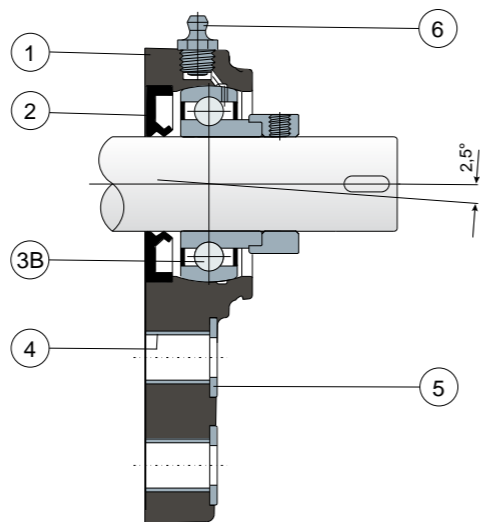

Fissaggio con grani - Senza coperchio di protezione

Fissaggio con collare eccentrico - Senza coperchio di protezione

- 1) Corpo esterno supporto in poliammide di colore blu Ral 5005 rinforzata con fibre di vetro.
- 2) Guarnizione posteriore a tenuta stagna in gomma NBR per alberi rotanti.
- 3) Cuscinetto in acciaio al cromo o acciaio inox AISI 440.
- 3B) Cuscinetto in acciaio al cromo.
- 4) Distanziale di rinforzo fissaggi in acciaio inox AISI 304.
- 5) Rosetta di appoggio UNI 6592 in acciaio inox AISI 304.
- 6) Ingrassatore tipo dritto con filetto da 1/8 gas in ottone nichelato (assente nelle versioni con cuscinetto Long Life).

Le dimensioni del supporto sono conformi alla norma ISO 3228
Errore massimo di allineamento dell'albero 2,5°
Per ulteriori informazioni contattare il nostro Ufficio Tecnico commerciale.

MATERIALI: Supporto in poliammide di colore blu Ral 5005 + FV; cuscinetto con fissaggio a grani in acciaio al cromo o acciaio inox; cuscinetto con fissaggio a collare eccentrico in acciaio al cromo; ingrassatore in ottone nichelato; boccole di rinforzo e rosette in acciaio inox AISI 304; guarnizioni in gomma NBR; coperchio in polipropilene colore grigio Ral 7042, blu Ral 5015, arancione Ral 2004, rosso Ral 3000.

CARATTERISTICHE: Il coperchio di protezione può essere ordinato a parte come accessorio. Il particolare è stampato senza cavità interne di alleggerimento in modo da ottenere la massima sanificabilità. Montaggio con alberi senza spallamento. Errore massimo di allineamento dell'albero 2,5°.

Le dimensioni in pollici sono conformi al sistema imperiale britannico