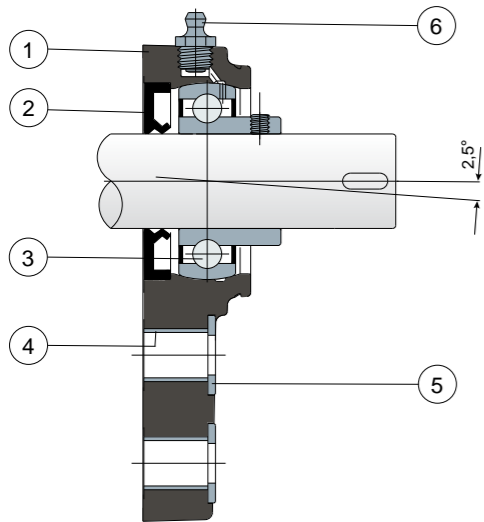

Soportes de brida lateral (Solid)

Serie **UCFB/CX**

NEW

S Soportes con brida Solid: brida realizada con superficie cerrada para garantizar la máxima esterilización.

L Cojinetes Long Life: lubricación hasta el final de su vida útil.

Fijación con pernos - Sin tapa de protección

Fijación con anillo excéntrico - Sin tapa de protección

- 1) Cuerpo externo del soporte de poliamida de color azul Ral 5005 reforzada con fibra de vidrio.
- 2) Junta trasera estanca de goma NBR para ejes giratorios.
- 3) Cojinete de acero al cromo o acero inoxidable AISI 440.
- 3B) Cojinete de acero al cromo.
- 4) Distanciator de refuerzo para fijaciones de acero inoxidable AISI 304.
- 5) Arandela de apoyo UNI 6592 de acero inoxidable AISI 304.
- 6) Engrasador recto con rosca de 1/8 gas de latón niquelado (ausente en las versiones con cojinete Long Life).

NOTA: La tapa de protección se puede pedir aparte como accesorio; en la versión Long Life, no hay engrasador y el canal de lubricación va protegido con una capucha de goma.

Las dimensiones del soporte están en conformidad con la norma ISO 3228
Error máximo de alineación del eje 2,5°
Para más información, consultar a la Oficina Técnica comercial.

CARACTERÍSTICAS: La tapa de protección se puede pedir aparte como accesorio. La pieza está moldeada sin cavidades internas de aligeramiento para lograr la máxima esterilización. Montaje con ejes sin apoyo. Error máximo de alineación del eje 2,5°.