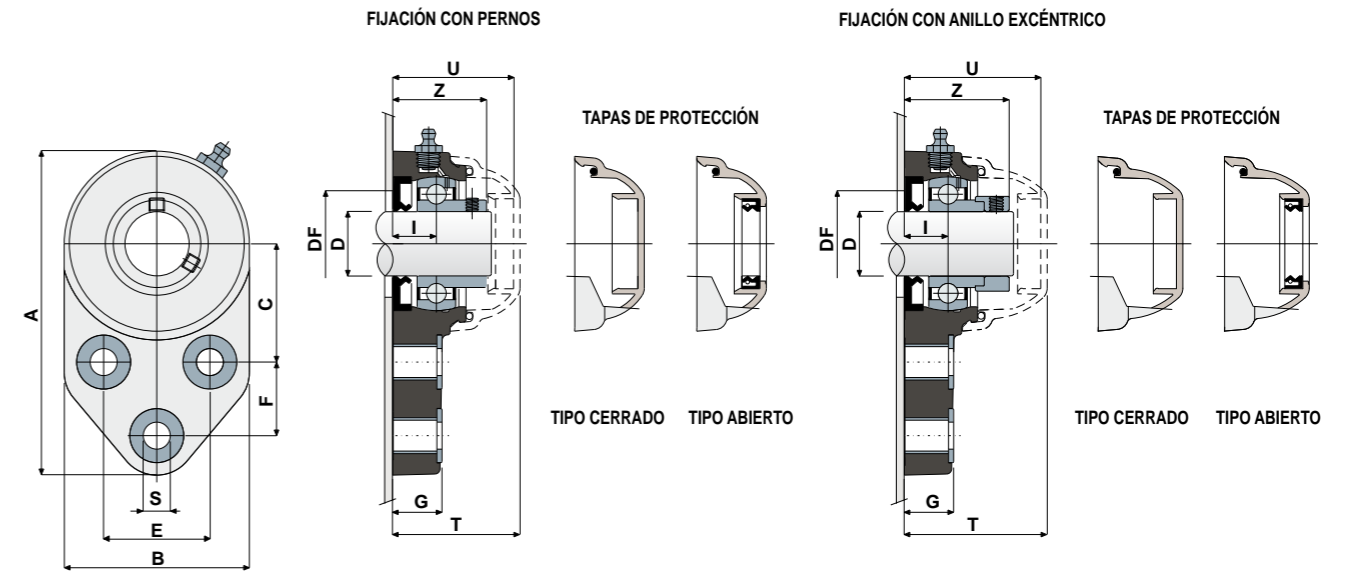

Soportes de brida lateral (Solid)

Datos técnicos

Serie **UCFB/CX**

FIJACIÓN CON PERNOS

D	SERIE	COJINETE EN ACERO DE CROMO														CÓDIGOS TAPA											
		CÓDIGOS Soporte		DIMENSIONES (mm)												Carga cojinete (N)			Carga soporte			GRIS RAL 7042 AZUL RAL 5015 NARANJA RAL 2004 ROJO RAL 3000					
		Cojinete estándar	Cojinete Long Life	E	A	B	C	F	S	G	I	Z	U	T	DF	C	CO	(N)	Cerrado	Abierto	Cerrado	Abierto	Cerrado	Abierto			
20	UCFB 204 CX	89142	90044	41,3	126	72	46	28,6	10,5	19	18	36	47	49,5	45	40	12800	6600	8500	80254	80255	87259	83901	82305	82306	87540	87541
25	UCFB 205 CX	89143	90045	41,3	126	72	46	28,6	10,5	19	17	36,5	47	49,5	50	45	14000	7800	9000	80075	80076	85384	85385	82276	82277	87542	87543
30	UCFB 206 CX	89144	90046	47,6	142	85	52,4	32	10,5	26,3	20,7	41,7	53,2	55,7	60	50	19500	11300	11000	80011	80053	84100	80354	82278	82279	87531	87530
35	UCFB 207 CX	89145	90047	51	155	94	60,5	32	10,5	26,3	20	45,3	56,5	59	70	55	25500	15300	13000	80077	80078	80969	80275	82284	82285	87544	87545
40	UCFB 208 CX	89146	90048	50	165	100	60,5	41	10,5	26,3	19,5	48,5	65,5	68	78	65	32500	19800	18000	80256	80257	83088	86722	82280	82281	87528	82804

FIJACIÓN CON ANILLO EXCÉNTRICO

D	SERIE	COJINETE EN ACERO DE CROMO														CÓDIGOS TAPA						
		CÓDIGOS Soporte		DIMENSIONES (mm)												Carga cojinete (N)			Carga soporte		GRIS RAL 7042	
		Cojinete estándar	Cojinete Long Life	E	A	B	C	F	S	G	I	Z	U	T	DF	C	CO	(N)	Cerrado	Abierto		
20	UCFB 204 CX	89157	90049	41,3	126	72	46	28,6	10,5	19	18	41,5	54	56,5	45	40	12800	6600	8500	88371	88372	
25	UCFB 205 CX	89158	90050	41,3	126	72	46	28,6	10,5	19	17	40,5	52,9	55,4	50	45	14000	7800	9000	88373	88374	
30	UCFB 206 CX	89159	90051	47,6	142	85	52,4	32	10,5	26,3	20,7	47,4	59,4	61,9	60	50	19500	11300	11000	88375	88376	
35	UCFB 207 CX	89160	90052	51	155	94	60,5	32	10,5	26,3	20	49,3	61,3	63,8	70	55	25500	15300	13000	88377	88378	
40	UCFB 208 CX	89161	90053	50	165	100	60,5	41	10,5	26,3	19,5	52,2	65,5	68	78	65	32500	19800	18000	80256	80257	

FIJACIÓN CON PERNOS

D	SERIE	COJINETE EN ACERO INOX AISI 440														CÓDIGOS TAPA											
		CÓDIGOS Soporte		DIMENSIONES (mm)												Carga cojinete (N)			Carga soporte			GRIS RAL 7042 AZUL RAL 5015 NARANJA RAL 2004 ROJO RAL 3000					
		Cojinete estándar	Cojinete Long Life	E	A	B	C	F	S	G	I	Z	U	T	DF	C	CO	(N)	Cerrado	Abierto	Cerrado	Abierto	Cerrado	Abierto			
20	UCFB 204 CX	89162	90054	41,3	126	72	46	28,6	10,5	19	18	36	47	49,5	45	40	8300	6600	8500	80254	80255	87259	83901	82305	82306	87540	87541
25	UCFB 205 CX	89163	90055	41,3	126	72	46	28,6	10,5	19	17	36,5	47	49,5	50	45	9150	7800	9000	80075	80076	85384	85385	82276	82277	87542	87543
30	UCFB 206 CX	89164	90056	47,6	142	85	52,4	32	10,5	26,3	20,7	41,7	53,2	55,7	60	50	12500	11200	11000	80011	80053	84100	80354	82278	82279	87531	87530
35	UCFB 207 CX	89165	90057	51	155	94	60,5	32	10,5	26,3	20	45,3	56,5	59	70	55	16600	15300	13000	80077	80078	80969	80275	82284	82285	87544	87545
40	UCFB 208 CX	89166	90058	50	165	100	60,5	41	10,5	26,3	19,5	48,5	65,5	68	78	65	20000	19000	18000	80256	80257	83088	86722	82280	82281	87528	82804

FIJACIÓN CON PERNOS - VERSIONES CON MEDIDAS EN PULGADAS