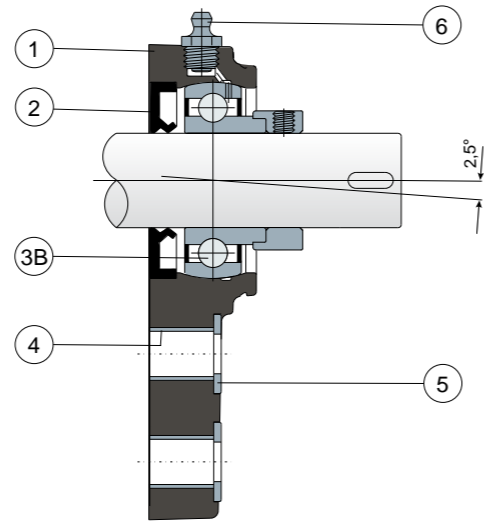

Soportes de brida lateral (Solid)

Serie **UCFB/CX**

NEW

S Soportes con brida Solid: brida realizada con superficie cerrada para garantizar la máxima esterilización.

L Cojinetes Long Life: lubricación hasta el final de su vida útil.

Fijación con pernos - Sin tapa de protección

Fijación con anillo excéntrico - Sin tapa de protección

- 1) Cuerpo externo del soporte de poliamida de color azul Ral 5005 reforzada con fibra de vidrio.
- 2) Junta trasera estanca de goma NBR para ejes giratorios.
- 3) Cojinete de acero al cromo o acero inoxidable AISI 440.
- 3B) Cojinete de acero al cromo.
- 4) Distanciator de refuerzo para fijaciones de acero inoxidable AISI 304.
- 5) Arandela de apoyo UNI 6592 de acero inoxidable AISI 304.
- 6) Engrasador recto con rosca de 1/8 gas de latón niquelado (ausente en las versiones con cojinete Long Life).

NOTA: La tapa de protección se puede pedir aparte como accesorio; en la versión Long Life, no hay engrasador y el canal de lubricación va protegido con una capucha de goma.

Las dimensiones del soporte están en conformidad con la norma ISO 3228
Error máximo de alineación del eje 2,5°
Para más información, consultar a la Oficina Técnica comercial.

CARACTERÍSTICAS: La tapa de protección se puede pedir aparte como accesorio. La pieza está moldeada sin cavidades internas de aligeramiento para lograr la máxima esterilización. Montaje con ejes sin apoyo. Error máximo de alineación del eje 2,5°.