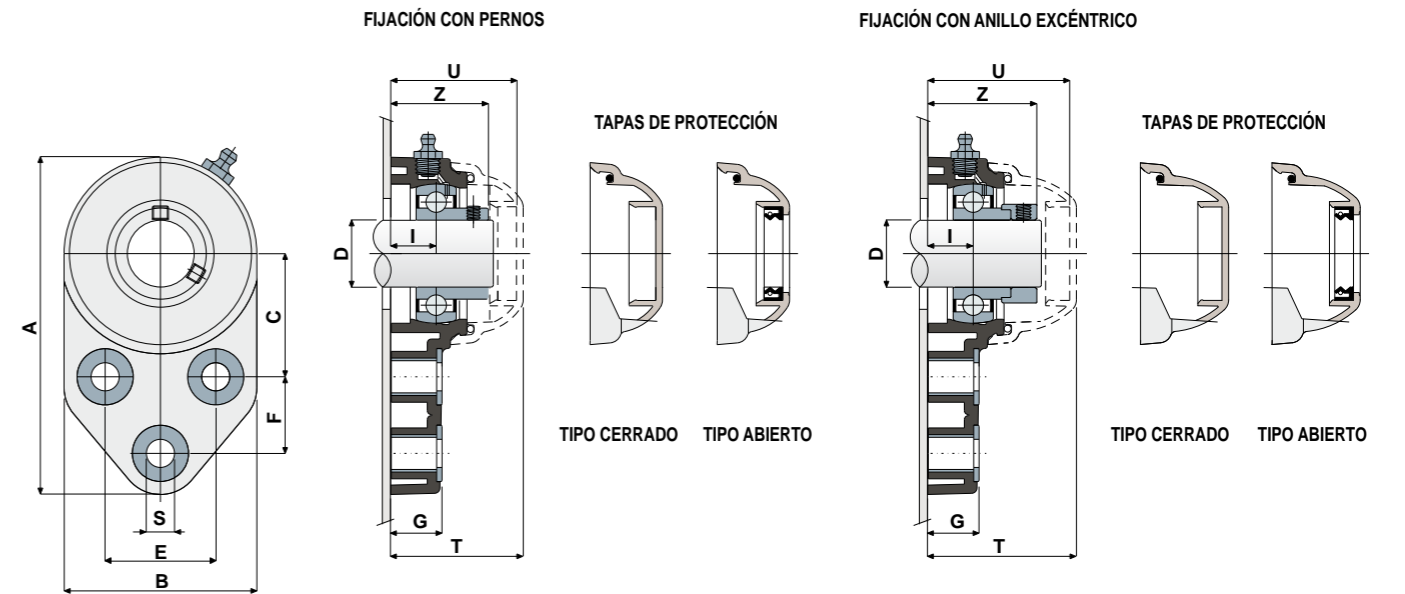

Soportes de brida lateral

Datos técnicos

Serie **UCFB**

FIJACIÓN CON PERNOS

D	SERIE	COJINETE EN ACERO DE CROMO														CÓDIGOS TAPA											
		CÓDIGOS Soporte				DIMENSIONES (mm)										Carga cojinete (N)		Carga soporte		GRIS RAL 7042	AZUL RAL 5015	NARANJA RAL 2004	ROJO RAL 3000				
		Cojinete estándar	Cojinete Long Life	E	A	B	C	F	S	G	I	Z	U	T	C	CO	(N)	Cerrado	Abierto	Cerrado	Abierto	Cerrado	Abierto	Cerrado	Abierto		
20	UCFB 204	83025	84748	87601	90064	41,3	126	72	46	28,6	10,5	19	18	36	47	49,5	12800	6600	8500	80254	80255	87259	83901	82305	82306	87540	87541
25	UCFB 205	82773	84749	90061	90065	41,3	126	72	46	28,6	10,5	19	17	36,5	47	49,5	14000	7800	9000	80075	80076	85384	85385	82276	82277	87542	87543
30	UCFB 206	84060	84750	88335	90066	47,6	142	85	52,4	32	10,5	26,3	20,7	41,7	53,2	55,7	19500	11300	11000	80011	80053	84100	80354	82278	82279	87531	87530
35	UCFB 207	84061	84751	90062	90067	51	155	94	60,5	32	10,5	26,3	20	45,3	56,5	59	25500	15300	13000	80077	80078	80969	80275	82284	82285	87544	87545
40	UCFB 208	83029	84752	90063	90068	50	165	100	60,5	41	10,5	26,3	19,5	48,5	65,5	68	32500	19800	18000	80256	80257	83088	86722	82280	82281	87528	82804

FIJACIÓN CON ANILLO EXCÉNTRICO

D	SERIE	COJINETE EN ACERO DE CROMO														CÓDIGOS TAPA					
		CÓDIGOS Soporte				DIMENSIONES (mm)										Carga cojinete (N)		Carga soporte		GRIS RAL 7042	
		Cojinete estándar	Cojinete Long Life	E	A	B	C	F	S	G	I	Z	U	T	C	CO	(N)	Cerrado	Abierto		
20	UCFB 204	88564	88569	90069	90074	41,3	126	72	46	28,6	10,5	19	18	41,5	54	56,5	12800	6600	8500	88371	88372
25	UCFB 205	88565	88570	90070	90075	41,3	126	72	46	28,6	10,5	19	17	40,5	52,9	55,4	14000	7800	9000	88373	88374
30	UCFB 206	88566	88571	90071	90076	47,6	142	85	52,4	32	10,5	26,3	20,7	47,4	59,4	61,9	19500	11300	11000	88375	88376
35	UCFB 207	88567	88572	90072	90077	51	155	94	60,5	32	10,5	26,3	20	49,3	61,3	63,8	25500	15300	13000	88377	88378
40	UCFB 208	88568	88573	90073	90078	50	165	100	60,5	41	10,5	26,3	19,5	52,2	65,5	68	32500	19800	18000	80256	80257

FIJACIÓN CON PERNOS

D	SERIE	COJINETE EN ACERO INOX AISI 440														CÓDIGOS TAPA											
		CÓDIGOS Soporte				DIMENSIONES (mm)										Carga cojinete (N)		Carga soporte		GRIS RAL 7042	AZUL RAL 5015	NARANJA RAL 2004	ROJO RAL 3000				
		Cojinete estándar	Cojinete Long Life	E	A	B	C	F	S	G	I	Z	U	T	C	CO	(N)	Cerrado	Abierto	Cerrado	Abierto	Cerrado	Abierto	Cerrado	Abierto		
20	UCFB 204	83042	84753	90079	90084	41,3	126	72	46	28,6	10,5	19	18	36	47	49,5	8300	6600	8500	80254	80255	87259	83901	82305	82306	87540	87541
25	UCFB 205	82777	84754	90080	90085	41,3	126	72	46	28,6	10,5	19	17	36,5	47	49,5	9150	7800	9000	80075	80076	85384	85385	82276	82277	87542	87543
30	UCFB 206	84062	84755	90081	90086	47,6	142	85	52,4	32	10,5	26,3	20,7	41,7	53,2	55,7	12500	11200	11000	80011	80053	84100	80354	82278	82279	87531	87530
35	UCFB 207	84063	84756	90082	90087	51	155	94	60,5	32	10,5	26,3	20	45,3	56,5	59	16600	15300	13000	80077	80078	80969	80275	82284	82285	87544	87545
40	UCFB 208	83044	84757	90083	90088	50	165	100	60,5	41	10,5	26,3	19,5	48,5	65,5	68	20000	19000	18000	80256	80257	83088	86722	82280	82281	87528	82804

FIJACIÓN CON PERNOS - VERSIONES CON MEDIDAS EN PULGADAS