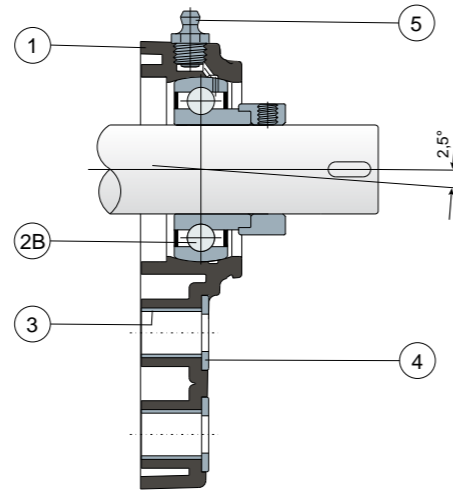

- 1) Cuerpo externo del soporte de poliamida de color negro o blanco reforzada con fibra de vidrio.
- 2) Cojinete de acero al cromo o acero inoxidable AISI 440.
- 2B) Cojinete de acero al cromo.
- 3) Distanciator de refuerzo para fijaciones de acero inoxidable AISI 304.
- 4) Arandela de apoyo UNI 6592 de acero inoxidable AISI 304.
- 5) Engrasador recto con rosca de 1/8 gas de latón niquelado (ausente en las versiones con cojinete Long Life).

NOTA: La junta posterior y la tapa de protección se pueden pedir a parte como accesorios; en la versión Long Life, no hay engrasador y el canal de lubricación va protegido con una capucha de goma.

Las dimensiones del soporte están en conformidad con la norma ISO 3228
Error máximo de alineación del eje 2,5°
Para más información, consultar a la Oficina Técnica comercial.

MATERIALES: Soporte de poliamida de color negro o blanco + fibra de vidrio; cojinete con fijación mediante pernos de acero al cromo o acero inoxidable; cojinete con fijación mediante anillo excéntrico de acero al cromo; engrasador de latón niquelado; casquillos de refuerzo y arandelas de acero inoxidable AISI 304; juntas de goma NBR; tapa de polipropileno de color gris Ral 7042, azul Ral 5015, naranja Ral 2004, rojo Ral 3000.
CARACTERÍSTICAS: La junta posterior y la tapa de protección se pueden pedir a parte como accesorios. Uso en ejes con y sin apoyo. Error máximo de alineación del eje 2,5°.
CONFECCIÓN: 8 piezas.
POR ENCARGO: Versiones con soportes de polipropileno + fibra de vidrio y antibacteriano; soporte de poliamida de color negro reforzada con fibra de vidrio; tapas de protección de varios colores y con marca personalizada; confecciones no estándar; guarniciones de Viton.

Las dimensiones en pulgadas son conformes con el sistema imperial británico