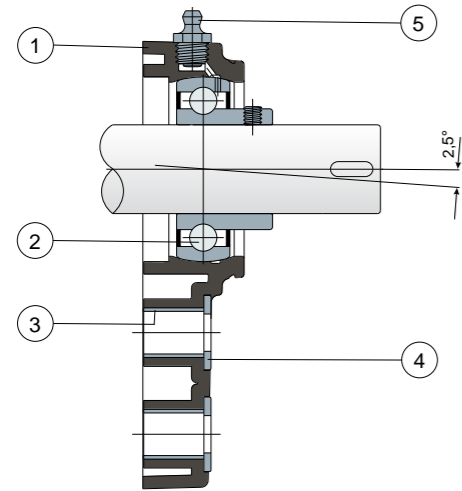

Fijación con pernos - Sin tapa de protección y junta trasera