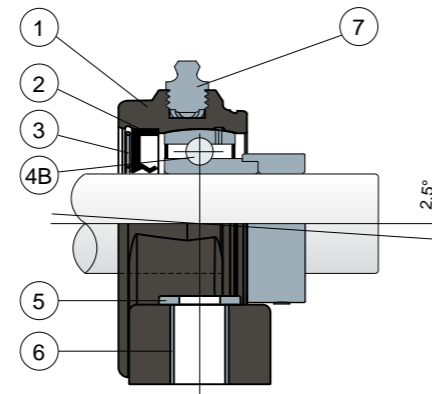

التثبيت بطوق لا مركزي - لعدم وجود غطاء حماية