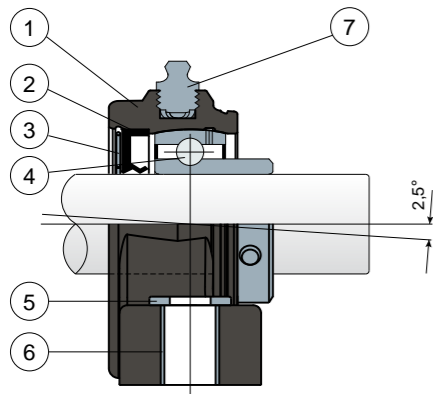

دعامات رأسية

Serie UCP/CX

كراسي تحميل Long Life: تشحيم حتى نهاية العمر الافتراضي. **NEW**

دعامات رأسية

Serie UCP/CX

التثبيت بمسامير ملولبة عديمة الرأس

D	SERIE	كرسي تحميل من صلب الكروم															أكواد الغطاء														
		أكواد الداعم						الأبعاد (mm)									حمولة كربي التحميل (N)	حمولة الدعامه (N)	RAL 7042 رمادي		أزرق RAL 5015		برتقالي RAL 3004		أحمر RAL 3000						
		كرسي تحميل قياسي		كرسي تحميل Long Life		الأزرق Ral 5005	الأبيض	الأزرق Ral 5005	الأبيض	E	A	S1	S2	G	H	B			I	W	Z	T	C	Co	(N)	النوع المغلق	النوع المفتوح	النوع المغلق	النوع المفتوح	النوع المغلق	النوع المفتوح
20	UCP 204 CX	84080	84774	87753	90145	90149	90154	96	130	13	10	20	33,5	65,5	18	30	36	49	12800	6600	5750	80254	80255	87259	83901	82305	82306	87540	87541		
25	UCP 205 CX	83688	84775	87754	90146	90150	90155	106	140	13	10	20	36,5	71,5	19,6	35	39	51,7	14000	7800	6900	80075	80076	85384	85385	82276	82277	87542	87543		
30	UCP 206 CX	83689	84776	87755	88673	90151	90156	121	163	13	10	20	43	84,5	20,7	36	41,7	55,7	19500	11300	9200	80011	80053	84100	80354	82278	82279	87531	87530		
35	UCP 207 CX	83690	84777	87756	90147	90152	90157	126	168	13	10	20	47,6	93,3	22,7	39	48	61,8	25500	15300	11500	80077	80078	80969	80275	82284	82285	87544	87545		
40	UCP 208 CX	85451	85452	87757	90148	90153	90158	136	185	13	10	20	50	100	22,5	38,6	51,5	70,7	32500	19800	11500	80256	80257	83088	86722	82280	82281	87528	82804		

التثبيت بمسامير ملولبة عديمة الرأس - لعدم وجود غطاء حماية

التثبيت بطوق لا مركزي - لعدم وجود غطاء حماية