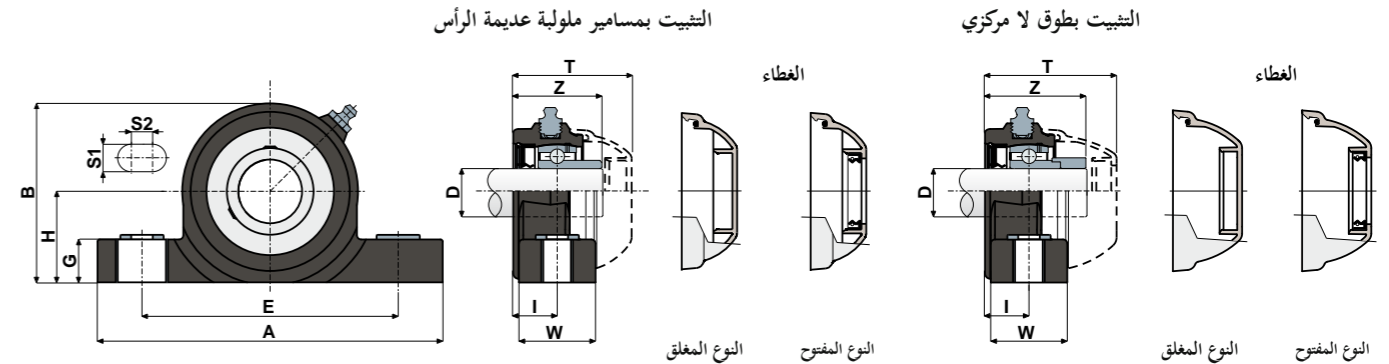

دعامات رأسية

Serie UCP/CX

كراسي تحميل Long Life: تشحيم حتى نهاية العمر الافتراضي. **NEW**

دعامات رأسية

Serie UCP/CX

التثبيت بمسامير ملولبة عديمة الرأس

D	SERIE	كرسي تحميل من صلب الكروم															أكواد الغطاء												
		أكواد الداعم						الأبعاد (mm)									حمولة كربي التحميل (N)	حمولة الدعامه (N)	RAL 7042 رمادي		أزرق RAL 5015		برتقالي RAL 3004		أحمر RAL 3000				
		كرسي تحميل قياسي		كرسي تحميل Long Life		الأزرق Ral 5005	الأبيض	الأزرق Ral 5005	الأبيض	E	A	S1	S2	G	H	B			I	W	Z	T	C	Co	(N)	النوع المغلق	النوع المفتوح	النوع المغلق	النوع المفتوح
20	UCP 204 CX	84080	84774	87753	90145	90149	90154	96	130	13	10	20	33,5	65,5	18	30	36	49	12800	6600	5750	80254	80255	87259	83901	82305	82306	87540	87541
25	UCP 205 CX	83688	84775	87754	90146	90150	90155	106	140	13	10	20	36,5	71,5	19,6	35	39	51,7	14000	7800	6900	80075	80076	85384	85385	82276	82277	87542	87543
30	UCP 206 CX	83689	84776	87755	88673	90151	90156	121	163	13	10	20	43	84,5	20,7	36	41,7	55,7	19500	11300	9200	80011	80053	84100	80354	82278	82279	87531	87530
35	UCP 207 CX	83690	84777	87756	90147	90152	90157	126	168	13	10	20	47,6	93,3	22,7	39	48	61,8	25500	15300	11500	80077	80078	80969	80275	82284	82285	87544	87545
40	UCP 208 CX	85451	85452	87757	90148	90153	90158	136	185	13	10	20	50	100	22,5	38,6	51,5	70,7	32500	19800	11500	80256	80257	83088	86722	82280	82281	87528	82804

لاحظ جيداً: يمكن طلب غطاء الحماية منفصلاً بوصفه أحد الملحقات. في إصدار Long Life، لا توجد وحدة تشحيم، وتكون قناة التشحيم محمية بغطاء من المطاط.

أبعاد الدعامه مطابقة لقواعد ISO 3228.

أقصى خطأ لمحاذاة العمود 2,5 درجة.

الأبعاد بالبوصة مطابقة للنظام البريطاني الإمبراطوري