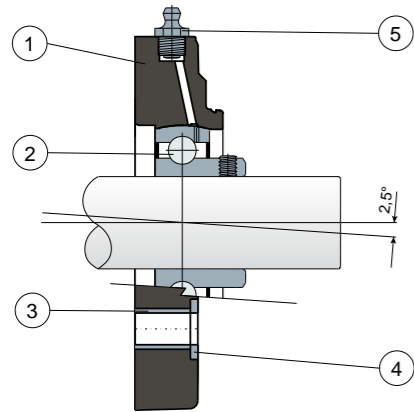

Fixação com pinos - Sem tampa de proteção e guarnição traseira