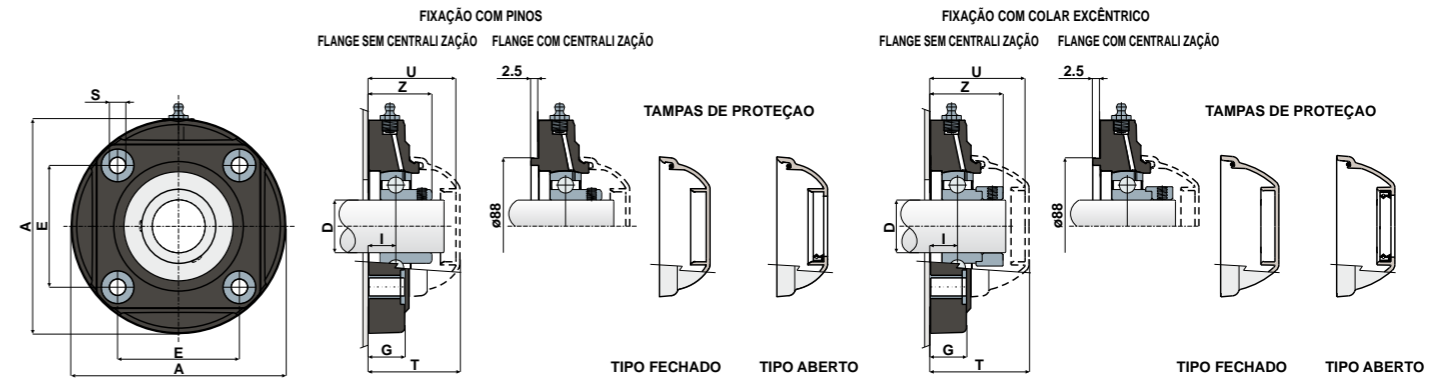

Suportes de flange redonda

Dados técnicos

Serie UCFC

FIXAÇÃO COM PINOS - FLANGE SEM CENTRALI ZAÇÃO

D	SERIE	ROLAMENTO EM AÇO CROMADO											CÓDIGOS TAMPA											
		CÓDIGOS Suporte				DIMENSÕES (mm)							Carga rolamento (N)		Carga suporte		CINZA RAL 7042	AZUL RAL 5015	LARANJA RAL 2004	VERMELHO RAL 3000				
		Rolamento padrão	Rolamento Long Life	E	A	S	G	I	Z	U	T	C	CO	(N)	Fechado	Aberto	Fechado	Aberto	Fechado	Aberto				
35	UCFC 207	85668	85670	87641	90394	77,8	137	10,5	26	17	40,6	56	58	25500	15300	19550	80077	80078	80969	80275	82284	82285	87544	87545

D	SERIE	ROLAMENTO EM AÇO INOX AISI 440C											CÓDIGOS TAMPA											
		CÓDIGOS Suporte				DIMENSÕES (mm)							Carga rolamento (N)		Carga suporte		CINZA RAL 7042	AZUL RAL 5015	LARANJA RAL 2004	VERMELHO RAL 3000				
		Rolamento padrão	Rolamento Long Life	E	A	S	G	I	Z	U	T	C	CO	(N)	Fechado	Aberto	Fechado	Aberto	Fechado	Aberto				
35	UCFC 207	85669	85671	90395	90396	77,8	137	10,5	26	17	40,6	56	58	16600	15300	19550	80077	80078	80969	80275	82284	82285	87544	87545

FIXAÇÃO COM PINOS - FLANGE COM CENTRALI ZAÇÃO

D	SERIE	ROLAMENTO EM AÇO CROMADO											CÓDIGOS TAMPA											
		CÓDIGOS Suporte				DIMENSÕES (mm)							Carga rolamento (N)		Carga suporte		CINZA RAL 7042	AZUL RAL 5015	LARANJA RAL 2004	VERMELHO RAL 3000				
		Rolamento padrão	Rolamento Long Life	E	A	S	G	I	Z	U	T	C	CO	(N)	Fechado	Aberto	Fechado	Aberto	Fechado	Aberto				
35	UCFC 207	86021	86023	90397	90398	77,8	137	10,5	26	17	40,6	56	58	25500	15300	19550	80077	80078	80969	80275	82284	82285	87544	87545

D	SERIE	ROLAMENTO EM AÇO INOX AISI 440C											CÓDIGOS TAMPA											
		CÓDIGOS Suporte				DIMENSÕES (mm)							Carga rolamento (N)		Carga suporte		CINZA RAL 7042	AZUL RAL 5015	LARANJA RAL 2004	VERMELHO RAL 3000				
		Rolamento padrão	Rolamento Long Life	E	A	S	G	I	Z	U	T	C	CO	(N)	Fechado	Aberto	Fechado	Aberto	Fechado	Aberto				
35	UCFC 207	86022	86024	90399	90400	77,8	137	10,5	26	17	40,6	56	58	16600	15300	19550	80077	80078	80969	80275	82284	82285	87544	87545

FIXAÇÃO COM COLAR EXCÊNTRICO - FLANGE SEM CENTRALI ZAÇÃO

D	SERIE	ROLAMENTO EM AÇO CROMADO											CÓDIGOS TAMPA					
		CÓDIGOS Suporte				DIMENSÕES (mm)							Carga rolamento (N)		Carga suporte		CINZA RAL 7042	
		Rolamento padrão	Rolamento Long Life	E	A	S	G	I	Z	U	T	C	CO	(N)	Fechado	Aberto		
35	UCFC 207	88710	88711	90401	90402	77,8	137	10,5	26	17	46,7	60,8	63,3	25500	15300	19550	88377	88378

FIXAÇÃO COM COLAR EXCÊNTRICO - FLANGE COM CENTRALI ZAÇÃO

D	SERIE	ROLAMENTO EM AÇO CROMADO											CÓDIGOS TAMPA					
		CÓDIGOS Suporte				DIMENSÕES (mm)							Carga rolamento (N)		Carga suporte		CINZA RAL 7042	
		Rolamento padrão	Rolamento Long Life	E	A	S	G	I	Z	U	T	C	CO	(N)	Fechado	Aberto		
35	UCFC 207	88712	88713	90403	90404	77,8	137	10,5	26	17	46,7	60,8	63,3	25500	15300	19550	88377	88378