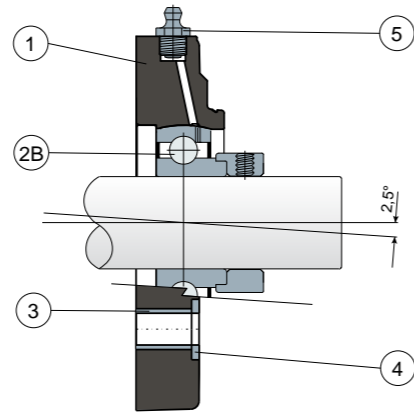

Suportes de flange redonda

Serie UCFC

L Rolamentos Long Life: lubrificação até o fim da vida útil. **NEW**

Fixação com pinos - Sem tampa de proteção e guarnição traseira

Fixação com colar excêntrico - Sem tampa de proteção e guarnição traseira

- 1) Corpo externo suporte em poliamida reforçada com fibras de vidro preto ou branco.
- 2) Rolamento de aço ao cromo ou aço inox AISI 440.
- 2B) Rolamento de aço ao cromo.
- 3) Espaçador de reforço das fixações de aço inox AISI 304.
- 4) Anilha de apoio UNI 6592 de aço inox AISI 304.
- 5) Lubrificador tipo reto com rosca de 1/8 gás de latão niquelado (ausente nas versões com rolamento Long Life).

As dimensões do suporte estão conformes com a normativa ISO 3228

Erro máximo de alinhamento do eixo 2,5°

Para mais informações, entre em contato com o nosso Escritório Técnico Comercial.

MATERIAIS: Suporte de poliamida reforçada preto ou branco; rolamento com fixação por pinos de aço ao cromo ou aço inox; suportes com fixação por colar excêntrico de aço ao cromo; lubrificador de latão niquelado; casquilhos de reforço e anilhas de aço inox AISI 304; guarnições de borracha NBR; tampa de polipropileno cinza Ral 7042, azul Ral 5015, laranja Ral 2004, Vermelho Ral 3000.