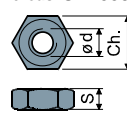

Porcas UNI 5588-65 - Embalagem: 24 peças.

ø d	M16	M20	M24
Smm	13	16	19
Ch. mm	24	30	36
Cod. aço galvanizado	7275	7276	7279
Cod. aço inox	7277	7278	7280

Sob encomenda

- Bases: De polipropileno reforçado (a carga estática máxima reduz-se a 1/3 daquela com base em poliamida) • em várias cores • com orifícios de fixação perfurados.
- Hastes com: Hexágono encaixado na cabeça • segunda sede chave na cabeça • sede chave hexagonal • parafusos com passos e comprimentos variados.
- Embalagem: Sem padrão.
- Montagem de: Antivibratórios • porcas • anilhas.