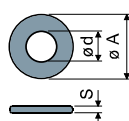

Шайбы UNI 6592-69 - Упаковка: 24 шт.

ø M	M16	M20	M24	M30
Smm	3	3	4	4
ø Amm	30	37	44	56
Коды оцинкованные:	7289	7290	7293	7295
Коды нерж	7291	7292	7294	7296

Гайки UNI 5588-65 - Упаковка: 24 шт.

ø d	M16	M20	M24	M30
Smm	13	16	19	24
Ch. mm	24	30	36	46
Коды оцинкованные:	7275	7276	7279	7281
Коды нерж	7277	7278	7280	7282