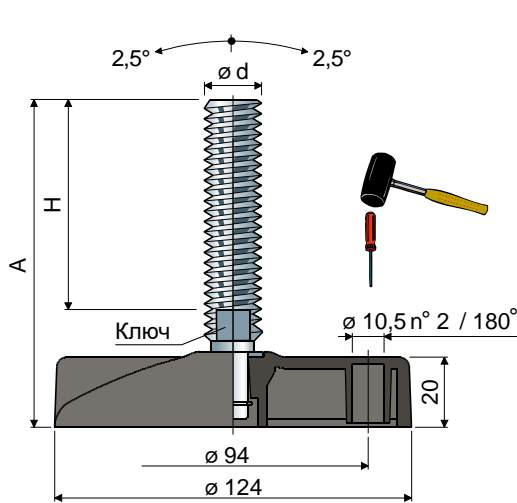

Поворачиваемые ножки

(основание из усиленного полиамида)

Ø 124 Дет. 89

Размеры штока в мм				ЦВЕТ ОСНОВАНИЯ						Статическая нагрузка Макс (N)
				ЧЕРНИТЬ			СИНИЙ RAL 5005			
ød	A	H	Ключ	Материал штока			Материал штока			
				оцинкованной стали	нержавеющей стали AISI 304	нержавеющей стали AISI 316	оцинкованной стали	нержавеющей стали AISI 304	нержавеющей стали AISI 316	
				Код	Код	Код	Код	Код	Код	
M16x2	100	58	13	89 / 7504	89 / 7505	-	89 / 87902	89 / 87903	-	43000
	131	89	13	89 / 89292 NEW	89 / 89299 NEW	-	89 / 89294 NEW	89 / 89301 NEW	-	
	161	119	13	89 / 7906	89 / 7907	-	89 / 87904	89 / 87905	-	
	187	145	13	89 / 7166	89 / 7167	-	89 / 87906	89 / 87907	-	
	243	201	13	89 / 7168	89 / 7169	-	89 / 87908	89 / 87909	-	
M18x2,5	199	157	15	89 / 7852	89 / 7851	-	89 / 87910	89 / 87911	-	45000
	134	89	17	89 / 87318	89 / 87319	-	89 / 87912	89 / 87913	-	
	152	107	17	89 / 7170	89 / 7171	-	89 / 87914	89 / 87915	-	
M20x2,5	181	136	17	89 / 7506	89 / 7507	-	89 / 87916	89 / 87917	-	47000
	202	157	17	89 / 7172	89 / 7173	89 / 85138	89 / 87918	89 / 87919	89 / 87901	
	235	190	17	89 / 83220	89 / 83221	-	89 / 87920	89 / 87921	-	
	283	238	17	89 / 83222	89 / 83223	-	89 / 87922	89 / 87923	-	
M24x3	138	90	19	89 / 7174	89 / 7175	-	89 / 87924	89 / 87925	-	50000
	175	127	19	89 / 7508	89 / 7509	-	89 / 87926	89 / 87927	-	
	210	162	19	89 / 7176	89 / 7177	-	89 / 87928	89 / 87929	-	
	250	202	19	89 / 83224	89 / 83225	-	89 / 87930	89 / 87931	-	
M30x3,5	173	125	24	89 / 7178	89 / 7179	-	89 / 87932	89 / 87933	-	50000
	233	185	24	89 / 7180	89 / 7181	-	89 / 87934	89 / 87935	-	

Материал основания: Усиленный полиамид черного или синего цвета Ral 5005.

Упаковка: 8 шт.

Дополнительные принадлежности

Антивибрационные элементы:

- код: 7268;
- материал: PVC 68 shore (черная);
- упаковка: 8 шт.