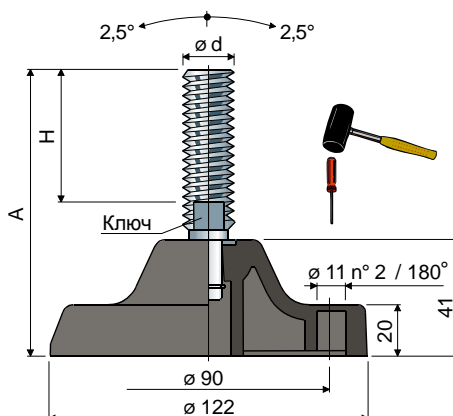

Поворачиваемые ножки

(основание из усиленного полиамида)

Дет. **93** \varnothing **122**

Размеры штока в мм				Цвет основания						Статическая нагрузка Макс (N)
				ЧЕРНИТЬ			СИНИЙ RAL 5005			
$\varnothing d$	A	H	Ключ	Материал штока			Материал штока			
				оцинкованной стали	нержавеющей стали AISI 304	нержавеющей стали AISI 316	оцинкованной стали	нержавеющей стали AISI 304	нержавеющей стали AISI 316	
				Код	Код	Код	Код	Код	Код	
M16x2	119	58	13	93 / 7510	93 / 7511	-	93 / 87936	93 / 87937	-	43000
	150	89	13	93 / 89296 NEW	93 / 89303 NEW	-	93 / 89298 NEW	93 / 89305 NEW	-	
	180	119	13	93 / 7908	93 / 7909	-	93 / 87938	93 / 87939	-	
	206	145	13	93 / 7512	93 / 7513	-	93 / 87940	93 / 87941	-	
	262	201	13	93 / 7514	93 / 7515	-	93 / 87942	93 / 87943	-	
M18x2,5	214	157	15	93 / 82136	93 / 82137	-	93 / 87944	93 / 87945	-	45000
M20x2,5	150	89	17	93 / 80548	93 / 87315	-	93 / 87946	93 / 87947	-	
	171	107	17	93 / 7516	93 / 7517	-	93 / 87948	93 / 87949	-	
	200	136	17	93 / 7518	93 / 7519	-	93 / 87950	93 / 87951	-	
	221	157	17	93 / 7520	93 / 7521	93 / 85139	93 / 87952	93 / 87953	93 / 87970	
	250	190	17	93 / 83226	93 / 83227	-	93 / 87954	93 / 87955	-	
M24x3	298	238	17	93 / 83228	93 / 83229	-	93 / 87956	93 / 87957	-	47000
	157	90	19	93 / 7522	93 / 7523	-	93 / 87958	93 / 87959	-	
	194	127	19	93 / 7524	93 / 7525	-	93 / 87960	93 / 87961	-	
	229	162	19	93 / 7526	93 / 7527	-	93 / 87962	93 / 87963	-	
M30x3,5	265	202	19	93 / 83230	93 / 83231	-	93 / 87964	93 / 87965	-	50000
	188	125	24	93 / 7528	93 / 7529	-	93 / 87966	93 / 87967	-	
	252	185	24	93 / 7530	93 / 7531	-	93 / 87968	93 / 87969	-	

Материал основания: усиленный полиамид черного цвета или синего цвета Ral 5005.

Упаковка: 8 шт.

Дополнительные принадлежности

Антивибрационные элементы:

- код: 7633;
- материал: PVC 68 shore (черная);
- упаковка: 8 шт.