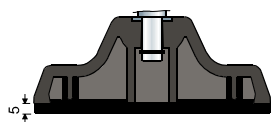

Поворачиваемые ножки

(основание из усиленного полиамида)

Дет. **93** $\varnothing$ **122**

Размеры штока в мм				Цвет основания						Статическая нагрузка Макс (N)
				ЧЕРНИТЬ			СИНИЙ RAL 5005			
$\varnothing d$	A	H	Ключ	Материал штока			Материал штока			
				оцинкованной стали	нержавеющей стали AISI 304	нержавеющей стали AISI 316	оцинкованной стали	нержавеющей стали AISI 304	нержавеющей стали AISI 316	
				Код	Код	Код	Код	Код	Код	
M16x2	119	58	13	93 / 7510	93 / 7511	-	93 / 87936	93 / 87937	-	43000
	150	89	13	93 / 89296 NEW	93 / 89303 NEW	-	93 / 89298 NEW	93 / 89305 NEW	-	
	180	119	13	93 / 7908	93 / 7909	-	93 / 87938	93 / 87939	-	
	206	145	13	93 / 7512	93 / 7513	-	93 / 87940	93 / 87941	-	
	262	201	13	93 / 7514	93 / 7515	-	93 / 87942	93 / 87943	-	
M18x2,5	214	157	15	93 / 82136	93 / 82137	-	93 / 87944	93 / 87945	-	45000
M20x2,5	150	89	17	93 / 80548	93 / 87315	-	93 / 87946	93 / 87947	-	
	171	107	17	93 / 7516	93 / 7517	-	93 / 87948	93 / 87949	-	
	200	136	17	93 / 7518	93 / 7519	-	93 / 87950	93 / 87951	-	
	221	157	17	93 / 7520	93 / 7521	93 / 85139	93 / 87952	93 / 87953	93 / 87970	
	250	190	17	93 / 83226	93 / 83227	-	93 / 87954	93 / 87955	-	
M24x3	298	238	17	93 / 83228	93 / 83229	-	93 / 87956	93 / 87957	-	47000
	157	90	19	93 / 7522	93 / 7523	-	93 / 87958	93 / 87959	-	
	194	127	19	93 / 7524	93 / 7525	-	93 / 87960	93 / 87961	-	
	229	162	19	93 / 7526	93 / 7527	-	93 / 87962	93 / 87963	-	
M30x3,5	265	202	19	93 / 83230	93 / 83231	-	93 / 87964	93 / 87965	-	50000
	188	125	24	93 / 7528	93 / 7529	-	93 / 87966	93 / 87967	-	
	252	185	24	93 / 7530	93 / 7531	-	93 / 87968	93 / 87969	-	

Материал основания: усиленный полиамид черного цвета или синего цвета Ral 5005.

Упаковка: 8 шт.

Дополнительные принадлежности

Антивибрационные элементы:

- код: 7633;
- материал: PVC 68 shore (черная);
- упаковка: 8 шт.

Шайбы UNI 6592-69 - Упаковка: 24 шт.

$\varnothing M$	M16	M20	M24	M30
Smm	3	3	4	4
$\varnothing A$mm	30	37	44	56
Коды оцинкованные	7289	7290	7293	7295
Коды нерж	7291	7292	7294	7296

Гайки UNI 5588-65 - Упаковка: 24 шт.