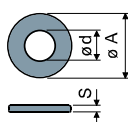

Шайбы UNI 6592-69 - Упаковка: 24 шт.

$\varnothing M$	M16	M20	M24	M30
Smm	3	3	4	4
$\varnothing A$ mm	30	37	44	56
Коды оцинкованные	7289	7290	7293	7295
Коды нерж	7291	7292	7294	7296

Гайки UNI 5588-65 - Упаковка: 24 шт.