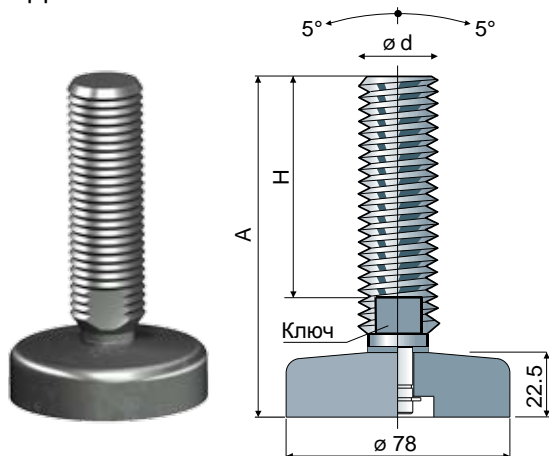

## Поворачиваемые ножки (основание из окрашенной стали)

Дет. **129**  $\varnothing$  **160**

Размеры штока в мм			Шток из оцинкованной стали		Шток из нержавеющей стали		Статическая нагрузка Макс. (N)	
$\varnothing d$	A	H	Ключ	Тип 1 Код	Тип 2 Код	Тип 1 Код		Тип 2 Код
M16x2	95	57	24	129 / 88760	-	129 / 88769	-	50000
	127	89	24	129 / 89318	-	129 / 89327	-	
	156	118	24	129 / 88762	-	129 / 88763	-	
	182	144	24	129 / 88764	-	129 / 88765	-	
	238	200	24	129 / 88766	-	129 / 88767	-	
M20x2,5	135	89	17	-	129 / 88770	-	129 / 88771	
	153	107	17	-	129 / 88772	-	129 / 88773	
	182	136	17	-	129 / 88774	-	129 / 88775	
	203	157	17	-	129 / 88776	-	129 / 88777	
	236	190	17	-	129 / 88778	-	129 / 88779	
	284	238	17	-	129 / 88780	-	129 / 88781	
M24x3	138	90	19	-	129 / 88782	-	129 / 88783	
	175	127	19	-	129 / 88784	-	129 / 88785	
	210	162	19	-	129 / 88786	-	129 / 88787	
	250	202	19	-	129 / 88788	-	129 / 88789	
M30x3,5	173	125	24	-	129 / 88790	-	129 / 88791	
	233	185	24	-	129 / 88792	-	129 / 88793	

Материал основания: Окрашенная сталь желтый цвет Ral 1007.

Упаковка: 8 шт.

Характеристики: Поставляется в комплекте с виброгасителем черного цвета из термопластичной резины 70 Shore.

### Поворачиваемые шарнирные ножки, подлежащие санобработке (Основание из нержавеющей стали для значительной грузоподъемности)

Дет. **115**  $\varnothing$  **78**

Размеры штока в мм				Шток и основание из нержавеющей стали AISI 304 Код	Статическая нагрузка Макс. (N)
$\varnothing d$	A	H	Ключ		
M16x2	99	58	13	115 / 83958	52000
	130	89	13	115 / 89320 <b>NEW</b>	
	160	119	13	115 / 83959	
	186	145	13	115 / 83960	
	242	201	13	115 / 83961	
M20x2,5	132	89	17	115 / 87334	
	150	107	17	115 / 83962	
	179	136	17	115 / 83963	
	200	157	17	115 / 83964	
	233	190	17	115 / 83965	
	281	238	17	115 / 83966	
M24x3	136	90	19	115 / 83967	
	173	127	19	115 / 83968	
	208	162	19	115 / 83969	
	248	202	19	115 / 83970	
M30x3,5	171	125	24	115 / 83971	
	231	185	24	115 / 83831	