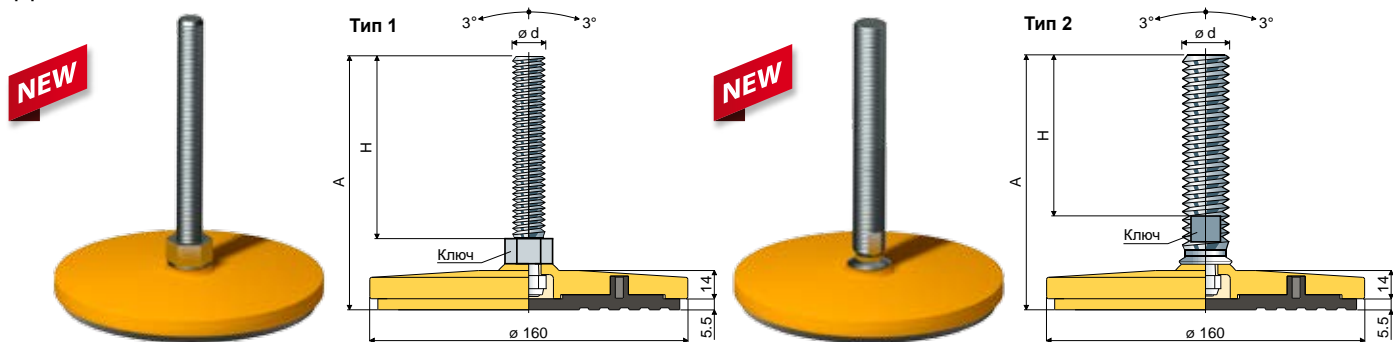

## Поворачиваемые ножки (основание из окрашенной стали)

Дет. **129**  $\varnothing$  **160**

Размеры штока в мм			Шток из оцинкованной стали		Шток из нержавеющей стали		Статическая нагрузка Макс. (N)	
$\varnothing d$	A	H	Ключ	Тип 1 Код	Тип 2 Код	Тип 1 Код		Тип 2 Код
M16x2	95	57	24	129 / 88760	-	129 / 88769	-	50000
	127	89	24	129 / 89318	-	129 / 89327	-	
	156	118	24	129 / 88762	-	129 / 88763	-	
	182	144	24	129 / 88764	-	129 / 88765	-	
	238	200	24	129 / 88766	-	129 / 88767	-	
M20x2,5	135	89	17	-	129 / 88770	-	129 / 88771	
	153	107	17	-	129 / 88772	-	129 / 88773	
	182	136	17	-	129 / 88774	-	129 / 88775	
	203	157	17	-	129 / 88776	-	129 / 88777	
	236	190	17	-	129 / 88778	-	129 / 88779	
	284	238	17	-	129 / 88780	-	129 / 88781	
M24x3	138	90	19	-	129 / 88782	-	129 / 88783	
	175	127	19	-	129 / 88784	-	129 / 88785	
	210	162	19	-	129 / 88786	-	129 / 88787	
	250	202	19	-	129 / 88788	-	129 / 88789	
M30x3,5	173	125	24	-	129 / 88790	-	129 / 88791	
	233	185	24	-	129 / 88792	-	129 / 88793	

Материал основания: Окрашенная сталь желтый цвет Ral 1007.

Упаковка: 8 шт.

Характеристики: Поставляется в комплекте с виброгасителем черного цвета из термопластичной резины 70 Shore.

### Поворачиваемые шарнирные ножки, подлежащие санобработке (Основание из нержавеющей стали для значительной грузоподъемности)

Дет. **115**  $\varnothing$  **78**

Размеры штока в мм				Шток и основание из нержавеющей стали AISI 304 Код	Статическая нагрузка Макс. (N)
$\varnothing d$	A	H	Ключ		
M16x2	99	58	13	115 / 83958	52000
	130	89	13	115 / 89320 <b>NEW</b>	
	160	119	13	115 / 83959	
	186	145	13	115 / 83960	
	242	201	13	115 / 83961	
M20x2,5	132	89	17	115 / 87334	
	150	107	17	115 / 83962	
	179	136	17	115 / 83963	
	200	157	17	115 / 83964	
	233	190	17	115 / 83965	
	281	238	17	115 / 83966	
M24x3	136	90	19	115 / 83967	
	173	127	19	115 / 83968	
	208	162	19	115 / 83969	
	248	202	19	115 / 83970	
M30x3,5	171	125	24	115 / 83971	
	231	185	24	115 / 83831	