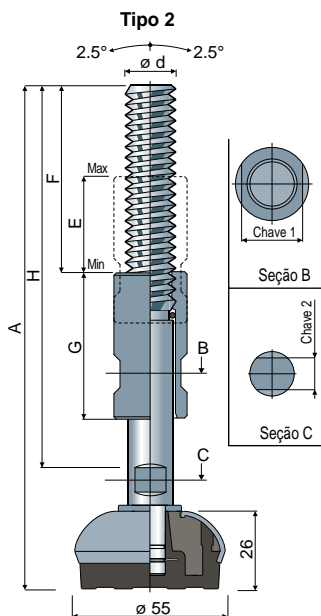

Anilhas UNI 6592-69 - Embalagem: 24 peças.

$\varnothing M$	M12	M14	M16	M20	M24	M30
Smm	2,5	2,5	3	3	4	4
$\varnothing A$ mm	24	28	30	37	44	56
Cod. aço inox	7287	7288	7291	7292	7294	7296

Porcas UNI 5588-65 - Embalagem: 24 peças.

$\varnothing d$	M12	M14	M16	M20	M24	M30
Smm	10	11	13	16	19	24
Ch. mm	19	22	24	30	36	46
Cod. aço inox	7273	7274	7277	7278	7280	7282

Sob encomenda

- **Hastes com:** Hexágono encaixado na cabeça • segunda sede chave na cabeça • sede chave hexagonal • parafusos com passos e comprimentos variados • aço inox AISI 316.
- **Embalagem:** Sem padrão.
- **Montagem de:** Porcas • anilhas.

Tipo 2											
Dimensões da haste em mm							Haste e base em aço inox AISI 304				
$\varnothing d$	A	H	F	E	G	Chave 1	Chave 2	Antivibratório Preto	Antivibratório Branco	Antivibratório Azul Ral 5005	Carga estática máx (N)
								Código	Código	Código	
M16x2	200	159	73	39	60	22	12	114 / 88008	114 / 88010	114 / 88160	20000
	260	220	100	78	100	22	12	114 / 88009	114 / 88011	114 / 88161	
M20x2,5	200	159	73	39	60	25	13	114 / 85164	114 / 85892	114 / 88162	
	260	220	100	78	100	25	13	114 / 85165	114 / 85893	114 / 88163	
M24x3	200	159	73	39	60	30	17	114 / 88012	114 / 88014	114 / 88164	
	260	220	100	78	100	30	17	114 / 88013	114 / 88015	114 / 88165	