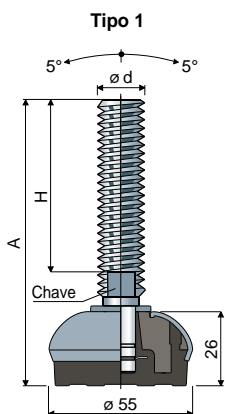

Pés higienizáveis orientáveis

(base de aço inox)

Ref. **114** Ø 55

Material base: Parte interna de poliamida reforçada; revestimento externo em aço inox AISI 304; antivibratório em PVC 68 shore preto, branco ou azul Ral 5005.

Embalagem: 8 peças.

Características: O antivibratório comoldado permite uma aderência perfeita com a base de aço. A consequente ausência de cavidades internas torna o pé extremamente higienizável. A bucha de ajuste garante a proteção da rosca. Os pés com haste M12 são fornecidos com regulagem hexagonal para chave de 17 mm.

Tipo 1							
Dimensões da haste em mm				Haste e base em aço inox AISI 304			
$\varnothing d$	A	H	Chave	Antivibratório Preto	Antivibratório Branco	Antivibratório Azul Ral 5005	Carga estática máx (N)
				Código	Código	Código	
M12x1,75	110	70	19	114 / 83802	114 / 85874	114 / 88141	15000
M14x2	148	108	12	114 / 83803	114 / 85875	114 / 88142	
M16x2	102	58	13	114 / 83804	114 / 85876	114 / 88143	
	133	89	13	114 / 89322 NEW	114 / 89324 NEW	114 / 89326 NEW	
	163	119	13	114 / 83805	114 / 85877	114 / 88144	
	189	145	13	114 / 83806	114 / 85878	114 / 88145	
M18x2,5	245	201	13	114 / 83807	114 / 85879	114 / 88146	
	201	156	15	114 / 83808	114 / 85880	114 / 88147	
	133	89	17	114 / 87337	114 / 87338	114 / 88148	
M20x2,5	151	107	17	114 / 83809	114 / 85881	114 / 88149	
	180	136	17	114 / 83810	114 / 85882	114 / 88150	
	201	157	17	114 / 83811	114 / 85883	114 / 88151	
	234	190	17	114 / 83812	114 / 85884	114 / 88152	
M24x3	282	238	17	114 / 83813	114 / 85885	114 / 88153	
	139	90	13	114 / 83814	114 / 85886	114 / 88154	
	176	127	13	114 / 83815	114 / 85887	114 / 88155	
	211	162	13	114 / 83816	114 / 85888	114 / 88156	
	250	201	13	114 / 83817	114 / 85889	114 / 88157	
M30x3,5	174	125	13	114 / 83818	114 / 85890	114 / 88158	
	234	185	13	114 / 83819	114 / 85891	114 / 88159	

Anilhas UNI 6592-69 - Embalagem: 24 peças.

$\varnothing M$	M12	M14	M16	M20	M24	M30
Smm	2,5	2,5	3	3	4	4
$\varnothing A$mm	24	28	30	37	44	56
Cod. aço inox	7287	7288	7291	7292	7294	7296

Porcas UNI 5588-65 - Embalagem: 24 peças.

$\varnothing d$	M12	M14	M16	M20	M24	M30
Smm	10	11	13	16	19	24
Ch. mm	19	22	24	30	36	46
Cod. aço inox	7273	7274	7277	7278	7280	7282

Sob encomenda

- **Hastes com:** Hexágono encaixado na cabeça • segunda sede chave na cabeça • sede chave hexagonal • parafusos com passos e comprimentos variados • aço inox AISI 316.
- **Embalagem:** Sem padrão.
- **Montagem de:** Porcas • anilhas.