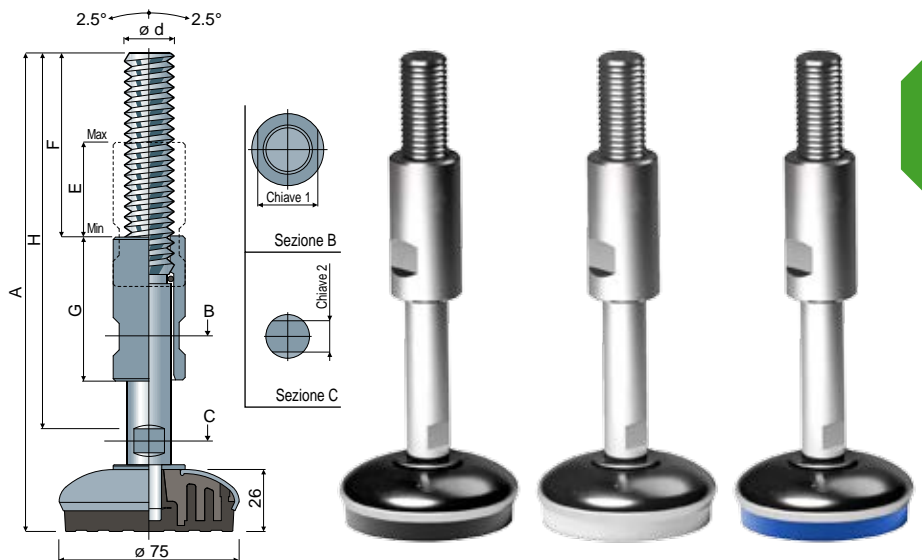

Tipo 2

Tipo 2								Stelo e base in acciaio inox AISI 304			
Misure stelo in mm								Antivibrante Nero	Antivibrante Bianco	Antivibrante Blu Ral 5005	Carico statico max (N)
Ød	A	H	F	E	G	Chiave 1	Chiave 2	Codice	Codice	Codice	
M16x2	200	159	73	39	60	22	12	108 / 88016	108 / 88018	108 / 88185	
	260	220	100	78	100	22	12	108 / 88017	108 / 88019	108 / 88186	
M20x2,5	200	159	73	39	60	25	13	108 / 84134	108 / 85912	108 / 88187	24000
	260	220	100	78	100	25	13	108 / 84190	108 / 85913	108 / 88188	
M24x3	200	159	73	39	60	30	17	108 / 88020	108 / 88022	108 / 88189	
	260	220	100	78	100	30	17	108 / 88021	108 / 88023	108 / 88190