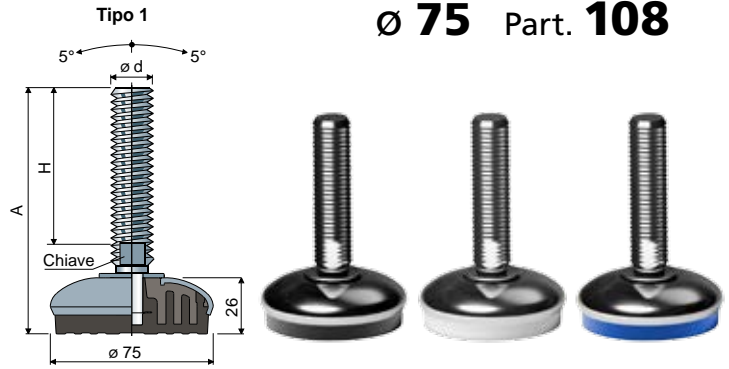

Materiale base: Anima interna in poliammide + FV; rivestimento esterno in acciaio inox AISI 304; antivibrante in gomma termoplastica 68 shore colore nero, bianco o blu Ral 5005.

Confezione: 8 pezzi.

Caratteristiche: L'antivibrante costampato consente una perfetta aderenza con la base in acciaio. La conseguente assenza di cavità interne rende il piede estremamente sanificabile. La boccola di regolazione garantisce la protezione del filetto. I piedi con stelo M12 vengono forniti con regolazione esagonale per chiave di 17 mm.