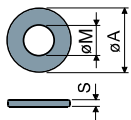

Rosette UNI 6592-69 - Confezione: 24 pezzi.

| ØM | M12 | M14 | M16 | M20 | M24 | M30 |
|--------------------|-------------|-------------|-------------|-------------|-------------|-------------|
| Smm | 2,5 | 2,5 | 3 | 3 | 4 | 4 |
| ØAmm | 24 | 28 | 30 | 37 | 44 | 56 |
| Codici inox | 7287 | 7288 | 7291 | 7292 | 7294 | 7296 |

A richiesta

- **Steli con:** Esagono incassato in testa • seconda sede chiave in testa • sede chiave esagonale • filetti con passi e lunghezze diverse • acciaio inox AISI 316.
- **Confezioni:** Fuori standard.
- **Assemblaggio di:** Dadi • rosette.