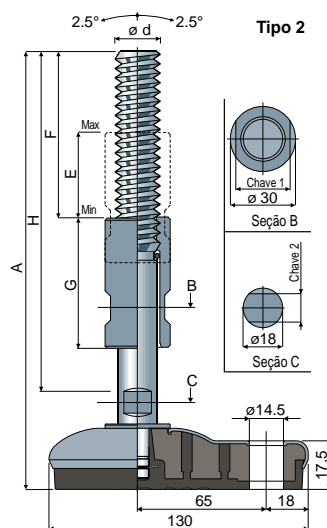

**Material base:** Parte interna de poliamida reforçada; revestimento externo em aço inox AISI 304; antivibratório em PVC 68 shore preto, branco ou azul Ral 5005.

**Embalagem:** 8 peças.

**Características:** O antivibratório comoldado permite uma aderência perfeita com a base de aço. A consequente ausência de cavidades internas torna o pé extremamente higienizável. A bucha de ajuste garante a proteção da rosca. Os pés com haste M12 são fornecidos com regulagem hexagonal para chave de 17 mm.

**Anilhas UNI 6592-69 - Embalagem:** 24 peças.

ø M	M12	M14	M16	M20	M24	M30
Smm	2,5	2,5	3	3	4	4
ø A mm	24	28	30	37	44	56
Cod. aço inox	7287	7288	7291	7292	7294	7296

**Porcas UNI 5588-65 - Embalagem:** 24 peças.

ø d	M12	M14	M16	M20	M24	M30
Smm	10	11	13	16	19	24
Ch. mm	19	22	24	30	36	46
Cod. aço inox	7273	7274	7277	7278	7280	7282

**Sob encomenda**

- **Hastes com:** Hexágono encaixado na cabeça • segunda sede chave na cabeça • sede chave hexagonal • parafusos com passos e comprimentos variados • aço inox AISI 316.
- **Embalagem:** Sem padrão.
- **Montagem de:** Porcas • anilhas.

Tipo 2

Dimensões da haste em mm				Haste e base em aço inox AISI 304			Carga estática máx (N)				
ød	A	H	F	E	G	Chave 1		Chave 2	Antivibratório Preto	Antivibratório Branco	Antivibratório Azul Ral 5005
									Código	Código	Código
M16x2	200	159	73	39	60	22	12	112 / 88040	112 / 88042	112 / 88254	27000
	260	220	100	78	100	22	12	112 / 88041	112 / 88043	112 / 88255	
M20x2,5	200	159	73	39	60	25	13	112 / 84135	112 / 85944	112 / 88256	
	260	220	100	78	100	25	13	112 / 84193	112 / 85945	112 / 88257	
M24x3	200	159	73	39	60	30	17	112 / 88044	112 / 88046	112 / 88258	
	260	220	100	78	100	30	17	112 / 88045	112 / 88047	112 / 88259	