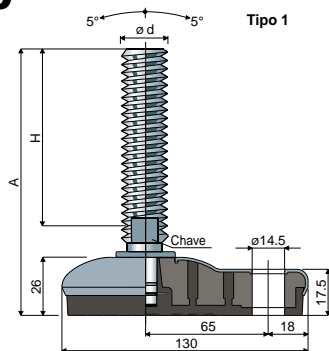

Pés higienizáveis orientáveis com fixação lateral

(base de aço inox)

Ref. **112 95x130**

Tipo 1

Dimensões da haste em mm				Haste e base em aço inox AISI 304			Carga estática máx (N)
ød	A	H	Chave	Antivibratório Preto	Antivibratório Branco	Antivibratório Azul Ral 5005	
				Código	Código	Código	
M12x1,75	111	70	19	112 / 83744	112 / 85928	112 / 88235	17000
M14x2	150	108	12	112 / 83745	112 / 85929	112 / 88236	
M16x2	103	58	13	112 / 83746	112 / 85930	112 / 88237	27000
	134	89	13	112 / 89337 NEW	112 / 89338 NEW	112 / 89339 NEW	
	164	119	13	112 / 83747	112 / 85931	112 / 88238	
	190	145	13	112 / 83748	112 / 85932	112 / 88239	
M18x2,5	246	201	13	112 / 83749	112 / 85933	112 / 88240	27000
	136	89	17	112 / 83750	112 / 85934	112 / 88241	
	154	107	17	112 / 83751	112 / 85935	112 / 88243	
	183	136	17	112 / 83752	112 / 84222	112 / 88244	
M20x2,5	204	157	17	112 / 83753	112 / 85936	112 / 88245	27000
	237	190	17	112 / 83754	112 / 85937	112 / 88246	
	285	238	17	112 / 83755	112 / 85938	112 / 88247	
	141	90	19	112 / 83756	112 / 85939	112 / 88248	
M24x3	178	127	19	112 / 83757	112 / 85940	112 / 88249	27000
	213	162	19	112 / 83758	112 / 85941	112 / 88250	
	252	201	19	112 / 83759	112 / 85942	112 / 88251	
	176	125	24	112 / 83760	112 / 85943	112 / 88252	
M30x3,5	236	185	24	112 / 83761	112 / 84223	112 / 88253	

Material base: Parte interna de poliamida reforçada; revestimento externo em aço inox AISI 304; antivibratório em PVC 68 shore preto, branco ou azul Ral 5005.

Embalagem: 8 peças.

Características: O antivibratório comoldado permite uma aderência perfeita com a base de aço. A consequente ausência de cavidades internas torna o pé extremamente higienizável. A bucha de ajuste garante a proteção da rosca. Os pés com haste M12 são fornecidos com regulagem hexagonal para chave de 17 mm.

Anilhas UNI 6592-69 - Embalagem: 24 peças.

ø M	M12	M14	M16	M20	M24	M30
Smm	2,5	2,5	3	3	4	4
ø A mm	24	28	30	37	44	56
Cod. aço inox	7287	7288	7291	7292	7294	7296

Porcas UNI 5588-65 - Embalagem: 24 peças.

ø d	M12	M14	M16	M20	M24	M30
Smm	10	11	13	16	19	24
Ch. mm	19	22	24	30	36	46
Cod. aço inox	7273	7274	7277	7278	7280	7282

Sob encomenda

- **Hastes com:** Hexágono encaixado na cabeça • segunda sede chave na cabeça • sede chave hexagonal • parafusos com passos e comprimentos variados • aço inox AISI 316.
- **Embalagem:** Sem padrão.
- **Montagem de:** Porcas • anilhas.