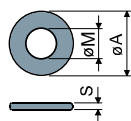

**Anilhas UNI 6592-69 - Embalagem:** 24 peças.

ø M	M12	M14	M16	M20	M24	M30
Smm	2,5	2,5	3	3	4	4
ø A mm	24	28	30	37	44	56
Cod. aço inox	7287	7288	7291	7292	7294	7296

**Porcas UNI 5588-65 - Embalagem:** 24 peças.

ø d	M12	M14	M16	M20	M24	M30
Smm	10	11	13	16	19	24
Ch. mm	19	22	24	30	36	46
Cod. aço inox	7273	7274	7277	7278	7280	7282

**Sob encomenda**

- **Hastes com:** Hexágono encaixado na cabeça • segunda sede chave na cabeça • sede chave hexagonal • parafusos com passos e comprimentos variados • aço inox AISI 316.
- **Embalagem:** Sem padrão.
- **Montagem de:** Porcas • anilhas.

Tipo 2

Dimensões da haste em mm				Haste e base em aço inox AISI 304			Carga estática máx (N)				
ød	A	H	F	E	G	Chave 1		Chave 2	Antivibratório Preto	Antivibratório Branco	Antivibratório Azul Ral 5005
									Código	Código	Código
M16x2	200	159	73	39	60	22	12	112 / 88040	112 / 88042	112 / 88254	27000
	260	220	100	78	100	22	12	112 / 88041	112 / 88043	112 / 88255	
M20x2,5	200	159	73	39	60	25	13	112 / 84135	112 / 85944	112 / 88256	
	260	220	100	78	100	25	13	112 / 84193	112 / 85945	112 / 88257	
M24x3	200	159	73	39	60	30	17	112 / 88044	112 / 88046	112 / 88258	
	260	220	100	78	100	30	17	112 / 88045	112 / 88047	112 / 88259	