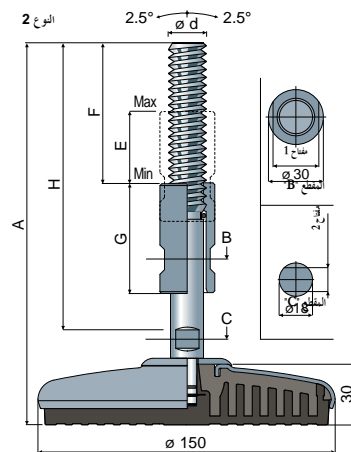

المواصفات: تسمح الوسادة المضادة للاهتزاز المصبوبة بالتصاق تام مع القاعدة المصنوعة من الصلب. يجعل عدم وجود تجويفات داخلية الناتج عن ذلك، من مسند الارتكاز سهل التنظيف للغاية. تضمن جلبة الضبط حماية الجزء الملولب.

العبوة: 24 قطعة حلقة - UNI 6592-69

ø M	M20	M24	M30
Smm	3	4	4
ø A mm	37	44	56
الفولاذ للصدأ	7292	7294	7296

العبوة: 24 قطعة صمولة - UNI 5588-65

ø d	M20	M24	M30
Smm	16	19	24
Ch. mm	30	36	46
الفولاذ للصدأ	7278	7280	7282

حسب الطلب: أعمدة دوران بـ: مسدس مدمج في الرأس، موضع مفتاح ثاني في الرأس، موضع مفتاح سداسي، أسنان لولبية بمسافات بينية وأطوال مختلفة، الفولاذ المقاوم للصدأ AISI 304. العبوات: حسب طلبك. التركيب الخاص بـ: الصواميل والحلقات المعدنية.

النوع 2		الأبعاد والقلاووظ ملم						عمود دوران من الفولاذ المقاوم للصدأ AISI 304			
ød	A	H	F	E	G	مفتاح 1	مفتاح 2	مضاد للاهتزاز من	مضاد للاهتزاز من	مضاد للاهتزاز أزرق	الحد الأقصى للحمولة الساكنة (N)
								الأبيض	الأزرق	RAL 5005	
								كود	كود	كود	
M16x2	204	159	73	39	60	22	12	126 / 88056	126 / 88058	126 / 88297	40000
	264	220	100	78	100	22	12	126 / 88057	126 / 88059	126 / 88298	
M20x2,5	204	159	73	39	60	25	13	126 / 86047	126 / 86049	126 / 88299	
	264	220	100	78	100	25	13	126 / 86048	126 / 86050	126 / 88300	
M24x3	204	159	73	39	60	30	17	126 / 88060	126 / 88062	126 / 88301	
	264	220	100	78	100	30	17	126 / 88061	126 / 88063	126 / 88302	