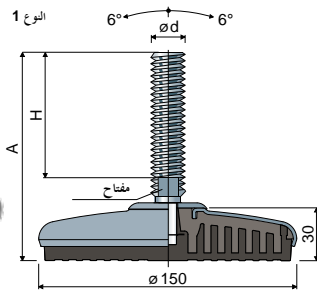

مساند ارتكاز سهلة التنظيف قابلة للتوجيه (قاعدة من الفولاذ المقاوم للصدأ)

قطعة 126 Ø 150

النوع 1		عمود دوران من الفولاذ المقاوم للصدأ AISI 304 الأبعاد والقلاووظ ملم					
ød	A	H	مفتاح	مضاد للاهتزاز من	مضاد للاهتزاز من	مضاد للاهتزاز أزرق	الحد الأقصى للحمولة الساكنة (N)
				الأبيض	الأزرق	RAL 5005	
				كود	كود	كود	
M20x2,5	139	89	17	126 / 87345	126 / 87346	126 / 88285	40000
	157	107	17	126 / 86037	126 / 86042	126 / 88286	
	186	136	17	126 / 86038	126 / 86043	126 / 88287	
	207	157	17	126 / 86039	126 / 86044	126 / 88288	
	240	190	17	126 / 86040	126 / 86045	126 / 88289	
M24x3	288	238	17	126 / 86041	126 / 86046	126 / 88290	
	145	90	19	126 / 86052	126 / 86056	126 / 88291	
	182	127	19	126 / 86053	126 / 86057	126 / 88292	
M30x3,5	217	162	19	126 / 86054	126 / 86058	126 / 88293	
	257	202	19	126 / 86055	126 / 86059	126 / 88294	
M30x3,5	172	125	24	126 / 86060	126 / 86062	126 / 88295	
	232	185	24	126 / 86061	126 / 86063	126 / 88296	

المادة الأساسية: حشو داخلي من البولي أميد + الألياف الزجاجية، وكسوة خارجية من الصلب المقاوم للصدأ "AISI 304"، ومضاد للاهتزاز من المطاط البلاستيك الحراري "shore 68" باللون الأسود أو الأبيض أو الأزرق RAL 5005. العبوة: 8 قطع.

المواصفات: تسمح الوسادة المضادة للاهتزاز المصبوبة بالتصاق تام مع القاعدة المصنوعة من الصلب. يجعل عدم وجود تجويفات داخلية الناتج عن ذلك، من مسند الارتكاز سهل التنظيف للغاية. تضمن جلبة الضبط حماية الجزء الملولب.

العبوة: 24 قطعة حلقة - UNI 6592-69

ø M	M20	M24	M30
Smm	3	4	4
ø A mm	37	44	56
الفولاذ للصدأ	7292	7294	7296

العبوة: 24 قطعة صمولة - UNI 5588-65

ø d	M20	M24	M30
Smm	16	19	24
Ch. mm	30	36	46
الفولاذ للصدأ	7278	7280	7282