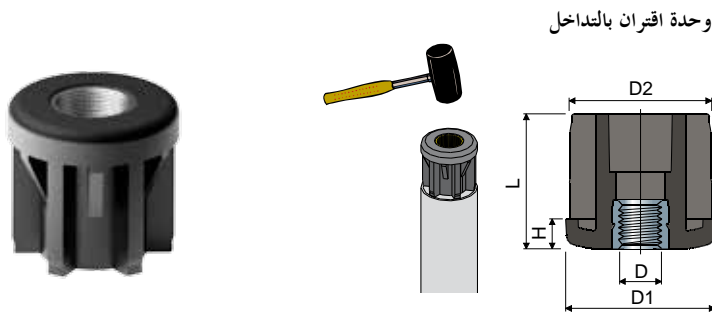

## قطعة 64 غطاء ملولب (للأنابيب المُستديرة)

قطر الوحدة الخارجية (بوصة)		سماكة (بوصة)		قطر الوحدة الداخلية (mm)		Filetto D (UNC)		D1 (mm)	D2 (mm)	H (mm)	L (mm)	كود	الحد الأقصى للحمولة الساكنة (N)
1"	(25,4)	0,083"	(2,1)	21,18	1/4"-20	(6,35)	25,2	21,18	6	26	64 / 82730	4500	
					5/16"-18	(7,93)	25,2	21,18	6	26	64 / 82731	4500	
1 1/4"	(31,75)	0,083"	(2,1)	27,53	3/8"-16	(9,52)	31,5	27,53	6	31	64 / 82732	5000	
					1/2"-13	(12,7)	31,5	27,53	6	31	64 / 82733	5000	
					5/8"-11	(15,87)	31,5	27,53	6	31	64 / 82734	6500	
1 1/2"	(38,1)	0,065"	(1,65)	34,8	3/8"-16	(9,52)	38	34,8	8	38	64 / 82695	5000	
					1/2"-13	(12,7)	38	34,8	8	38	64 / 82696	5000	
					5/8"-11	(15,87)	38	34,8	8	38	64 / 82697	6500	
		0,083"	(2,1)	33,89	3/4"-10	(19,05)	38	34,8	8	38	64 / 82698	9000	
					3/8"-16	(9,52)	38	33,89	8	38	64 / 82735	5000	
					1/2"-13	(12,7)	38	33,89	8	38	64 / 82736	5000	
					5/8"-11	(15,87)	38	33,89	8	38	64 / 82737	6500	
1 3/4"	(44,45)	0,12"	(3,04)	38,35	3/4"-10	(19,05)	44,2	38,35	8	38	64 / 82738	9000	
					5/8"-11	(15,87)	44,2	38,35	8	38	64 / 82740	6500	
					1"-8	(25,4)	44,2	38,35	8	38	64 / 82741	9000	
2"	(50,8)	0,065"	(1,65)	47,5	3/8"-16	(9,52)	50,6	47,5	10	45	64 / 82739	10000	
					1/2"-13	(12,7)	50,6	47,5	10	45	64 / 82703	5000	
					5/8"-11	(15,87)	50,6	47,5	10	45	64 / 82704	5000	
		0,109"	(2,77)	45,26	5/8"-11	(15,87)	50,6	47,5	10	45	64 / 82705	6500	
					3/4"-10	(19,05)	50,6	47,5	10	45	64 / 82706	9000	
					3/8"-16	(9,52)	50,6	45,26	10	45	64 / 82699	5000	
					1/2"-13	(12,7)	50,6	45,26	10	45	64 / 82700	5000	
0,156"	(3,96)	42,88	5/8"-11	(15,87)	50,6	45,26	10	45	64 / 82701	6500			
			3/4"-10	(19,05)	50,6	45,26	10	45	64 / 82702	9000			
			5/8"-11	(15,87)	50,6	42,88	10	45	64 / 82742	6500			
			3/4"-10	(19,05)	50,6	42,88	10	45	64 / 82743	9000			
2 1/2"	(63,5)	0,156"	(3,96)	55,58	1"-8	(25,4)	50,6	42,88	10	45	64 / 82744	10000	
					5/8"-11	(15,87)	63,3	55,58	12	52	64 / 82745	6500	
					3/4"-10	(19,05)	63,3	55,58	12	53	64 / 82746	9000	
					1"-8	(25,4)	63,3	55,58	12	52	64 / 82747	10000	