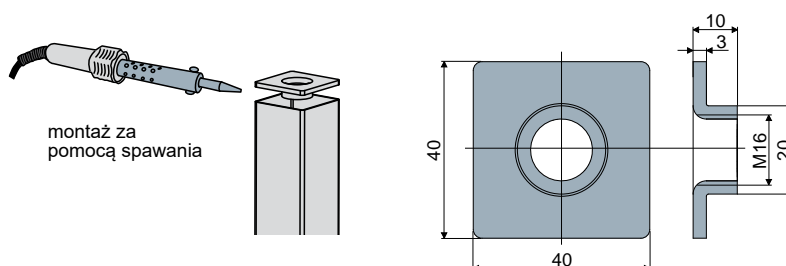

## Zaślepki gwintowane

(wymiary i gwinty podane w calach)

Część. **68**

Zewnętrzna		Rozmiar rurki		Wewnętrzna		Gwint D		D1	D2	H	L	Kod	Maks. obciążenie statyczne (N)
(cale)	(mm)	Grubość (cale)	(mm)	(mm)	(UNC)	(mm)	(mm)	(mm)	(mm)	(mm)	(mm)		(N)
1"1/2	(38,1)	0,065"	(1,65)	34,8	3/8"-16	(9,52)	38	34,8	8	38	68 / 82707	5000	
					1/2"-13	(12,7)	38	34,8	8	38	68 / 82708	5000	
					5/8"-11	(15,87)	38	34,8	8	38	68 / 82709	6500	
					3/4"-10	(19,05)	38	34,8	8	38	68 / 82710	9000	
					3/8"-16	(9,52)	38	32	8	38	68 / 82711	5000	
					1/2"-13	(12,7)	38	32	8	38	68 / 82712	5000	
		0,12"	(3,05)	32	5/8"-11	(15,87)	38	32	8	38	68 / 82713	6500	
					3/4"-10	(19,05)	38	32	8	38	68 / 82714	9000	
					3/8"-16	(9,52)	50,6	47,5	10	45	68 / 82715	5000	
					1/2"-13	(12,7)	50,6	47,5	10	45	68 / 82716	5000	
					5/8"-11	(15,87)	50,6	47,5	10	45	68 / 82717	6500	
					3/4"-10	(19,05)	50,6	47,5	10	45	68 / 82718	9000	
2"	(50,8)	0,109"	(2,77)	45,26	3/8"-16	(9,52)	50,6	45,26	10	45	68 / 82719	5000	
					1/2"-13	(12,7)	50,6	45,26	10	45	68 / 82720	5000	
					5/8"-11	(15,87)	50,6	45,26	10	45	68 / 82721	6500	
					3/4"-10	(19,05)	50,6	45,26	10	45	68 / 82722	9000	
					3/8"-16	(9,52)	50,6	44,7	10	45	68 / 82726	5000	
					1/2"-13	(12,7)	50,6	44,7	10	45	68 / 82727	5000	
		0,12"	(3,05)	44,7	5/8"-11	(15,87)	50,6	44,7	10	45	68 / 82728	6500	
					3/4"-10	(19,05)	50,6	44,7	10	45	68 / 82729	9000	

**Materiały:** Zaślepka ze wzmocnionego poliamidu, kolor czarny; gwintowana wkładka z mosiądz nikielowany.

**Opakowanie:** 24 sztuki.

**Na żądanie**

- **Zaślepki:** różnej grubości i w różnych kolorach.
- **Opakowania:** niestandardowe.

Wymiary gwintów w calach są wyrażone jako liczba gwintów (UNC grubozwojny) na cal imperialny; wymiary rur w calach są zgodne z brytyjskim systemem imperialnym.

## Zaślepki gwintowane (spawane)

Część. **130**

montaż za pomocą spawania

Kod	Maks. obciążenie statyczne (N)
130 / 88887	20000

**Materiały:** zaślepka ze stali nierdzewnej inox.

**Parametry:** montaż za pomocą spawania.