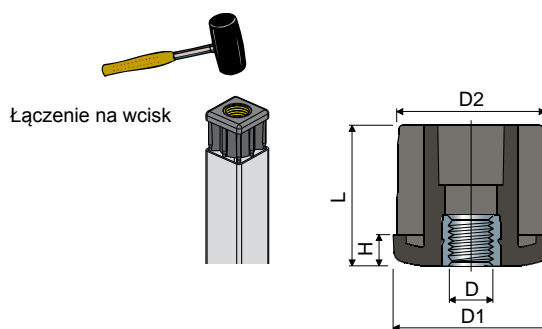

## Zaślepki gwintowane

(wymiary i gwinty podane w calach)

Część. **68**

Zewnętrzna		Rozmiar rurki		Wewnętrzna		Gwint D		D1	D2	H	L	Kod	Maks. obciążenie statyczne (N)
(cale)	(mm)	Grubość (cale)	(mm)	(mm)	(UNC)	(mm)	(mm)	(mm)	(mm)	(mm)	(mm)		(N)
1"1/2	(38,1)	0,065"	(1,65)	34,8	3/8"-16	(9,52)	38	34,8	8	38	68 / 82707	5000	
					1/2"-13	(12,7)	38	34,8	8	38	68 / 82708	5000	
					5/8"-11	(15,87)	38	34,8	8	38	68 / 82709	6500	
					3/4"-10	(19,05)	38	34,8	8	38	68 / 82710	9000	
					3/8"-16	(9,52)	38	32	8	38	68 / 82711	5000	
					1/2"-13	(12,7)	38	32	8	38	68 / 82712	5000	
		0,12"	(3,05)	32	5/8"-11	(15,87)	38	32	8	38	68 / 82713	6500	
					3/4"-10	(19,05)	38	32	8	38	68 / 82714	9000	
					3/8"-16	(9,52)	50,6	47,5	10	45	68 / 82715	5000	
					1/2"-13	(12,7)	50,6	47,5	10	45	68 / 82716	5000	
					5/8"-11	(15,87)	50,6	47,5	10	45	68 / 82717	6500	
					3/4"-10	(19,05)	50,6	47,5	10	45	68 / 82718	9000	
2"	(50,8)	0,109"	(2,77)	45,26	3/8"-16	(9,52)	50,6	45,26	10	45	68 / 82719	5000	
					1/2"-13	(12,7)	50,6	45,26	10	45	68 / 82720	5000	
					5/8"-11	(15,87)	50,6	45,26	10	45	68 / 82721	6500	
					3/4"-10	(19,05)	50,6	45,26	10	45	68 / 82722	9000	
					3/8"-16	(9,52)	50,6	44,7	10	45	68 / 82726	5000	
					1/2"-13	(12,7)	50,6	44,7	10	45	68 / 82727	5000	
		0,12"	(3,05)	44,7	5/8"-11	(15,87)	50,6	44,7	10	45	68 / 82728	6500	
					3/4"-10	(19,05)	50,6	44,7	10	45	68 / 82729	9000	

**Materiały:** Zaślepka ze wzmocnionego poliamidu, kolor czarny; gwintowana wkładka z mosiądz nikielowany.

**Opakowanie:** 24 sztuki.

**Na żądanie**

- **Zaślepki:** różnej grubości i w różnych kolorach.
- **Opakowania:** niestandardowe.

Wymiary gwintów w calach są wyrażone jako liczba gwintów (UNC grubozwojny) na cal imperialny; wymiary rur w calach są zgodne z brytyjskim systemem imperialnym.

## Zaślepki gwintowane (spawane)

Część. **130**

montaż za pomocą spawania

Kod	Maks. obciążenie statyczne (N)
130 / 88887	20000

**Materiały:** zaślepka ze stali nierdzewnej inox.

**Parametry:** montaż za pomocą spawania.