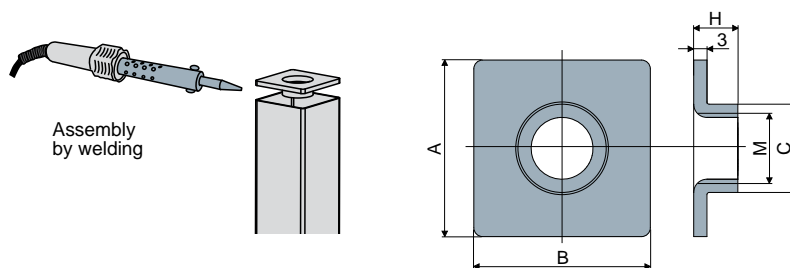

Threaded bushings

(for square tubes: sizes and threads in Inches)

Part. **68**

Tube dimensions				Thread D	D1	D2	H	L	Code	Max static load (N)			
Outside (inches)	Outside (mm)	Thickness (inches)	Thickness (mm)								Inside (mm)		
1" 1/2	(38,1)	0,065"	(1,65)	34,8	3/8"-16	(9,52)	38	34,8	8	38	68 / 82707	5000	
					1/2"-13	(12,7)	38	34,8	8	38	68 / 82708	5000	
					5/8"-11	(15,87)	38	34,8	8	38	68 / 82709	6500	
		3/4"-10	(19,05)		38	34,8	8	38	68 / 82710	9000			
		3/8"-16	(9,52)		38	32	8	38	68 / 82711	5000			
		1/2"-13	(12,7)		38	32	8	38	68 / 82712	5000			
	2"	(50,8)	0,12"	(3,05)	32	5/8"-11	(15,87)	38	32	8	38	68 / 82713	6500
						3/4"-10	(19,05)	38	32	8	38	68 / 82714	9000
						3/8"-16	(9,52)	50,6	47,5	10	45	68 / 82715	5000
			1/2"-13	(12,7)		50,6	47,5	10	45	68 / 82716	5000		
			5/8"-11	(15,87)		50,6	47,5	10	45	68 / 82717	6500		
			3/4"-10	(19,05)		50,6	47,5	10	45	68 / 82718	9000		
2"	(50,8)	0,109"	(2,77)	45,26	3/8"-16	(9,52)	50,6	45,26	10	45	68 / 82719	5000	
					1/2"-13	(12,7)	50,6	45,26	10	45	68 / 82720	5000	
					5/8"-11	(15,87)	50,6	45,26	10	45	68 / 82721	6500	
		3/4"-10	(19,05)		50,6	45,26	10	45	68 / 82722	9000			
		3/8"-16	(9,52)		50,6	44,7	10	45	68 / 82726	5000			
		1/2"-13	(12,7)		50,6	44,7	10	45	68 / 82727	5000			
		5/8"-11	(15,87)		50,6	44,7	10	45	68 / 82728	6500			
		3/4"-10	(19,05)		50,6	44,7	10	45	68 / 82729	9000			

Thread sizes in inches are expressed as the number of threads (UNC coarse thread) per Imperial inch; the inch dimensions of the tubes conform to the British Imperial system

Threaded caps

Part. **130**

M	A	B	C	H	Code	Max static load (N)
(mm)	(mm)	(mm)	(mm)	(mm)		
M16	40	40	20	10	130 / 88887	20000
M16	50	50	20	11,5	130 / 90507	
M20	40	40	23,5	10	130 / 90505	
M20	50	50	23,5	11,5	130 / 90509	